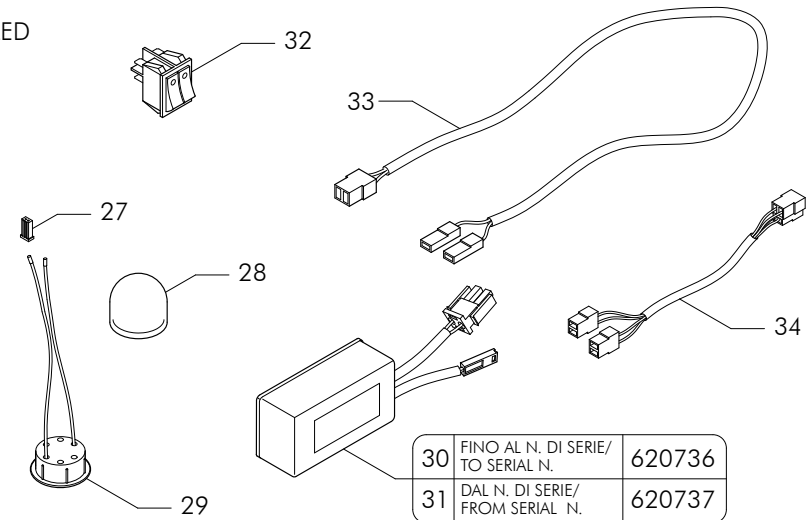

SCALDATAZZE - CUP HEATING

LED

EPU

Pos	Cod.	Denominazione - IT -	Denomination - EN -	Denomination - FR -	Denomination - DE -
1	WY4620150	PRESSOSTATO SECCO SIRAI 30A CW510L	DRY PRESSURE SWITCH SIRAI 30A CW510L	PRESSOSTAT SEC SIRAI 30A CW510L	TROCKENDRUCKWACHTER SIRAI 30A CW510L
2	WY56302003	ASS.SCATOLA AEA CENT/CABL 230V UL	ASS. BOX AEA 230V UL	ENS.BOITE AEA 230V UL	BOX AEA 230V UL
2	WY56302004	ASS.SCATOLA AEA CENT/CABL 120V UL	ASS. BOX AEA 120V UL	ENS. BOITE AEA 230V UL	BOX AEA 120V UL
3	WY15373100	SCATOLA RL 30	RL 30 BOX	BOITE RL 30	RL 30 BEHALTER
4	WY18080001	REGOLATORE LIVELLO RL30 220/240V	LEVEL CONTROL RL30 220/240V	CONTROLE NIVEAU RL30 220/240V	WASSERNIVEAUREGLER RL30 220/240V
4	WY18081001	REGOLATORE LIVELLO RL30 120V	LEVEL CONTROL RL30 120V	CONTROLE NIVEAU RL30 120V	WASSERNIVEAUREGLER RL30 120V
5	WY19122	PORTAFUSIBILE 6.3A 250V	FUSE HOLDER 6.3A 250V	PORTE-FUSIBLE 6.3A 250V	SICHERUNGSHALTER 6.3A 250V
6	WY19100	FUSIBILE OMEGA 5x20 T-3.15A	FUSE OMEGA 5X20 F-3.15A	FUSIBLE OMEGA 5X20 F-3.15A	SCHMELZSICHERUNG 5x20 T-3.15A
7	WY227181	CABLAGGIO PROLUNGA LAMPADINA	WIRING FOR LAMP	CABLE PROLONGE LAMPE	VERDRAHTUNG LAMPE
7	WY22718101	CABLAGGIO PROLUNGA LAMPADINA UL	WIRING FOR LAMP UL	CABLE PROLONGE LAMPE UL	VERDRAHTUNG LAMPE UL
8	WY21004	LAMPADA SPIA UL 110V	WARNING LIGHT UL 110V	LAMPE TEMOIN UL 110V	KONTROLLAMPE UL 110V
8	WY21030	LAMPADA SPIA UL/CSA 250V 3322260179	WARNING LIGHT UL 250V	LAMPE TEMOIN UL 250V	KONTROLLAMPE UL 250V
8	WY83210010R	KIT LAMPADA SPIA VERDE	GREEN INDICATOR LIGHT KIT	KIT AMPOULE TEMOIN VERT	KIT KONTROLLEUCHE GRUN
9	WY20300019	TERMOSTATO UL 160°C	THERMOSTAT UL 160°C	THERMOSTAT UL 160°C	THERMOSTAT UL 160°C
10	WY19123001	PORTAFUSIBILE 20A 600V	FUSE HOLDER 20A 600V	PORTE-FUSIBLE 20A 600V	SICHERUNGSHALTER 20A 600V
11	WY19109003	FUSIBILE 15A ULTK-R Class CC CSA/UL	FUSE 15A CSA/UL	FUSIBLE 15A CSA/UL	SICHERUNG 15A CSA/UL
12	WY22719016	CABL.THE ESPRESSIMO UL	CABLE THE UL	CABLAGE THE UL	VERKABELUNG THE UL
13	WY227178	CABLAGGIO SDOPPIATORE USCITA	CABLE CONNECTION	CABLAGE JONCTION	VERDRAHTUNG VERBINDUNG
13	WY22717801	CABLAGGIO SDOPPIATORE USCITA UL	CABLE CONNECTION UL	CABLAGE JONCTION UL	VERDRAHTUNG VERBINDUNG UL
14	WY22899	CABL.EPU/1 + JUN.WEGA CSA/UL	CABLE EPU/1 + JUN.WEGA CSA/UL	CABLAGE EPU/1 + JUN.WEGA CSA/UL	VERDRAHTUNG EPU/1 + JUN.WEGA CSA/UL
15	WY2289N	CABLAGGIO AEP-EPU/2 UL	CABLE AEP/2 U.L.	CABLAGE AEP/2 U.L.	AEP/2 VERDRAHTUNG U.L.
16	WY2289P	CABLAGGIO AEP/3 UL	CABLE AEP/3 U.L.	CABLAGE AEP/3 U.L.	AEP/3 VERDRAHTUNG U.L.
17	WY22717901	CABLAGGIO SDOPPIATORE AEA UL	CABLE AEA UL	CABLAGE AEA UL	AEA VERDRAHTUNG UL
18	WY22718106	CABLAGGIO PROLUNGA L.50 UL	CABLE L.50 UL	CABLAGE L.50 UL	VERDRAHTUNG L.50 UL
19	WY15271	MANOPOLA INTERR.GENERALE BREMAS	MAIN SWITCH HAND GRIP	MANETTE INTERR. GENERAL	HAUPTSCHALTERGRIFF
20	WY29057	ETICHETTA ADESIVA 'WASSER AB' COL.	ADHESIVE LABEL 'WASSER AB' 16X45	PLAQ.AD.'WASSER AB' 16x45	KLEBSCHILD 'WASSER AB' 16x45
21	WY8318104R	KIT COMMUTATORE BREMAS A20	KIT COMMUTATOR BREMAS A20.12	KIT COMMUTATEUR BREMAS A20.12	KIT UMSCHLATER BREMAS A20.12
21	WY8318105R	KIT COMMUTATORE BREMAS A32	KIT COMMUTATOR BREMAS A32.12	KIT COMMUTATEUR BREMAS A32.12	KIT UMSCHALTER BREMAS A32.12
22	WY17020	RESISTENZA 2GR 120V 200W	HEATING ELEMENT 2GR 120V 200W	RESISTANCE 2GR 120V 200W	WIDERSTAND 2GR 120V 200W
22	WY17022	RESISTENZA 2GR 230V 200W	HEATING ELEMENT 2GR 230V 200W	RESISTANCE 2GR 230V 200W	WIDERSTAND 2GR 230V 200W
23	WY17023	RESISTENZA 3GR 230V 250W	HEATING ELEMENT 3GR 230V 250W	RESISTANCE 3GR 230V 250W	WIDERSTAND 3GR 230V 250W
24	WY18263	INTERRUTTORE BIP. NERO LED LUMIN.ROSSO	BIP. LUMIN. BLACK SWITCH	INTER.BIP.LUMIN. NOIR	ZWEIP.SCHALTER M. SCHWARZ LEUCHE
25	WY19049	COPERTURA INTERRUTTORE	SWITCH COVER	PROTECTION INTERRUPTEUR	SCHALTER ABD.
26	WY22723B	CABLAGGIO SCALDATAZZE 2>4GR	CABLExCUPS-WARMER SOL.VALVE 2/3/4GR	CABLAGExCHAUFFE-TASSES EL.VAN.2/3/4	VERDRAHTUNGxTASS.VORWARM. M.VENTIL
27	WY15037	CONNETTORE FEMMIMA 2VIE NERO	CONNECTOR FEMALE - 2 WAYS BLACK	CONNECTEUR FEMELLE 2V	FEMALE CONNECTOR
28	WY15048503	CAPPUCCIO EPDM PER LED	HOOD	HOUSSE	HAUBE
29	WY21040005	LAMPADA LED	LED LIGHT	LAMPE LED	LED LAMPE
30	WY8318559009R	KIT ADATTATORE LED 220/240V	ADAPTER KIT LED 220/240V	KIT ADAPTATEUR CONDUIT 220/240V	ADAPTER-KIT GEFUHRT 220/240V