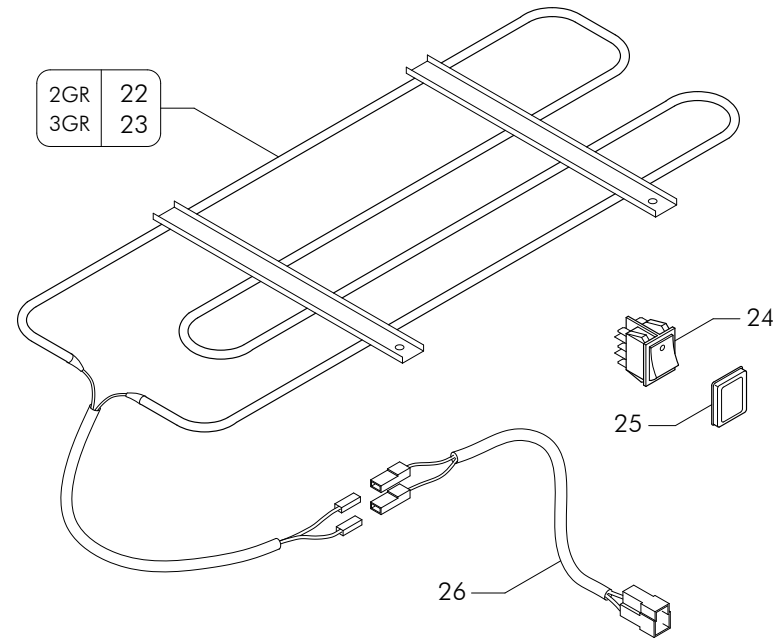

SCALDATAZZE - CUP HEATING

LED

EPU

Pos	Cod.	Denominazione - IT -	Denomination - EN -	Denomination - FR -	Denomination - DE -
1	WY4620150	PRESSOSTATO SECCO SIRAI 30A CW510L	DRY PRESSURE SWITCH SIRAI 30A CW510L	PRESSOSTAT SEC SIRAI 30A CW510L	TROCKENDRUCKWACHTER SIRAI 30A CW510L
2	WY56302003	ASS.SCATOLA AEA CENT/CABL 230V UL	ASS. BOX AEA 230V UL	ENS.BOITE AEA 230V UL	BOX AEA 230V UL
2	WY56302004	ASS.SCATOLA AEA CENT/CABL 120V UL	ASS. BOX AEA 120V UL	ENS. BOITE AEA 230V UL	BOX AEA 120V UL
3	WY15373100	SCATOLA RL 30	RL 30 BOX	BOITE RL 30	RL 30 BEHALTER
4	WY18080001	REGOLATORE LIVELLO RL30 220/240V	LEVEL CONTROL RL30 220/240V	CONTROLE NIVEAU RL30 220/240V	WASSERNIVEAUREGLER RL30 220/240V
4	WY18081001	REGOLATORE LIVELLO RL30 120V	LEVEL CONTROL RL30 120V	CONTROLE NIVEAU RL30 120V	WASSERNIVEAUREGLER RL30 120V
5	WY19122	PORTAFUSIBILE 6.3A 250V	FUSE HOLDER 6.3A 250V	PORTE-FUSIBLE 6.3A 250V	SICHERUNGSHALTER 6.3A 250V
6	WY19100	FUSIBILE OMEGA 5x20 T-3.15A	FUSE OMEGA 5X20 F-3.15A	FUSIBLE OMEGA 5X20 F-3.15A	SCHMELZSICHERUNG 5x20 T-3.15A
7	WY227181	CABLAGGIO PROLUNGA LAMPADINA	WIRING FOR LAMP	CABLE PROLONGE LAMPE	VERDRAHTUNG LAMPE
7	WY22718101	CABLAGGIO PROLUNGA LAMPADINA UL	WIRING FOR LAMP UL	CABLE PROLONGE LAMPE UL	VERDRAHTUNG LAMPE UL
8	WY21004	LAMPADA SPIA UL 110V	WARNING LIGHT UL 110V	LAMPE TEMOIN UL 110V	KONTROLLAMPE UL 110V
8	WY21030	LAMPADA SPIA UL/CSA 250V 3322260179	WARNING LIGHT UL 250V	LAMPE TEMOIN UL 250V	KONTROLLAMPE UL 250V
8	WY83210010R	KIT LAMPADA SPIA VERDE	GREEN INDICATOR LIGHT KIT	KIT AMPOULE TEMOIN VERT	KIT KONTROLLEUCHE GRUN
9	WY20300019	TERMOSTATO UL 160°C	THERMOSTAT UL 160°C	THERMOSTAT UL 160°C	THERMOSTAT UL 160°C
10	WY19123001	PORTAFUSIBILE 20A 600V	FUSE HOLDER 20A 600V	PORTE-FUSIBLE 20A 600V	SICHERUNGSHALTER 20A 600V
11	WY19109003	FUSIBILE 15A ULTK-R Class CC CSA/UL	FUSE 15A CSA/UL	FUSIBLE 15A CSA/UL	SICHERUNG 15A CSA/UL
12	WY22719016	CABL.THE ESPRESSIMO UL	CABLE THE UL	CABLAGE THE UL	VERKABELUNG THE UL
13	WY227178	CABLAGGIO SDOPPIATORE USCITA	CABLE CONNECTION	CABLAGE JONCTION	VERDRAHTUNG VERBINDUNG
13	WY22717801	CABLAGGIO SDOPPIATORE USCITA UL	CABLE CONNECTION UL	CABLAGE JONCTION UL	VERDRAHTUNG VERBINDUNG UL
14	WY22899	CABL.EPU/1 + JUN.WEGA CSA/UL	CABLE EPU/1 + JUN.WEGA CSA/UL	CABLAGE EPU/1 + JUN.WEGA CSA/UL	VERDRAHTUNG EPU/1 + JUN.WEGA CSA/UL
15	WY2289N	CABLAGGIO AEP-EPU/2 UL	CABLE AEP/2 U.L.	CABLAGE AEP/2 U.L.	AEP/2 VERDRAHTUNG U.L.
16	WY2289P	CABLAGGIO AEP/3 UL	CABLE AEP/3 U.L.	CABLAGE AEP/3 U.L.	AEP/3 VERDRAHTUNG U.L.
17	WY22717901	CABLAGGIO SDOPPIATORE AEA UL	CABLE AEA UL	CABLAGE AEA UL	AEA VERDRAHTUNG UL
18	WY22718106	CABLAGGIO PROLUNGA L.50 UL	CABLE L.50 UL	CABLAGE L.50 UL	VERDRAHTUNG L.50 UL
19	WY15271	MANOPOLA INTERR.GENERALE BREMAS	MAIN SWITCH HAND GRIP	MANETTE INTERR. GENERAL	HAUPTSCHALTERGRIFF
20	WY29057	ETICHETTA ADESIVA 'WASSER AB' COL.	ADHESIVE LABEL 'WASSER AB' 16X45	PLAQ.AD.'WASSER AB' 16x45	KLEBSCHILD 'WASSER AB' 16x45
21	WY8318104R	KIT COMMUTATORE BREMAS A20	KIT COMMUTATOR BREMAS A20.12	KIT COMMUTATEUR BREMAS A20.12	KIT UMSCHLATER BREMAS A20.12
21	WY8318105R	KIT COMMUTATORE BREMAS A32	KIT COMMUTATOR BREMAS A32.12	KIT COMMUTATEUR BREMAS A32.12	KIT UMSCHALTER BREMAS A32.12
22	WY17020	RESISTENZA 2GR 120V 200W	HEATING ELEMENT 2GR 120V 200W	RESISTANCE 2GR 120V 200W	WIDERSTAND 2GR 120V 200W
22	WY17022	RESISTENZA 2GR 230V 200W	HEATING ELEMENT 2GR 230V 200W	RESISTANCE 2GR 230V 200W	WIDERSTAND 2GR 230V 200W
23	WY17023	RESISTENZA 3GR 230V 250W	HEATING ELEMENT 3GR 230V 250W	RESISTANCE 3GR 230V 250W	WIDERSTAND 3GR 230V 250W
24	WY18263	INTERRUTTORE BIP. NERO LED LUMIN.ROSSO	BIP. LUMIN. BLACK SWITCH	INTER.BIP.LUMIN. NOIR	ZWEIP.SCHALTER M. SCHWARZ LEUCHE
25	WY19049	COPERTURA INTERRUTTORE	SWITCH COVER	PROTECTION INTERRUPTEUR	SCHALTER ABD.
26	WY22723B	CABLAGGIO SCALDATAZZE 2>4GR	CABLExCUPS-WARMER SOL.VALVE 2/3/4GR	CABLAGExCHAUFFE-TASSES EL.VAN.2/3/4	VERDRAHTUNGxTASS.VORWARM. M.VENTIL
27	WY15037	CONNETTORE FEMMIMA 2VIE NERO	CONNECTOR FEMALE - 2 WAYS BLACK	CONNECTEUR FEMELLE 2V	FEMALE CONNECTOR
28	WY15048503	CAPPUCCIO EPDM PER LED	HOOD	HOUSSE	HAUBE
29	WY21040005	LAMPADA LED	LED LIGHT	LAMPE LED	LED LAMPE
30	WY8318559009R	KIT ADATTATORE LED 220/240V	ADAPTER KIT LED 220/240V	KIT ADAPTATEUR CONDUIT 220/240V	ADAPTER-KIT GEFUHRT 220/240V