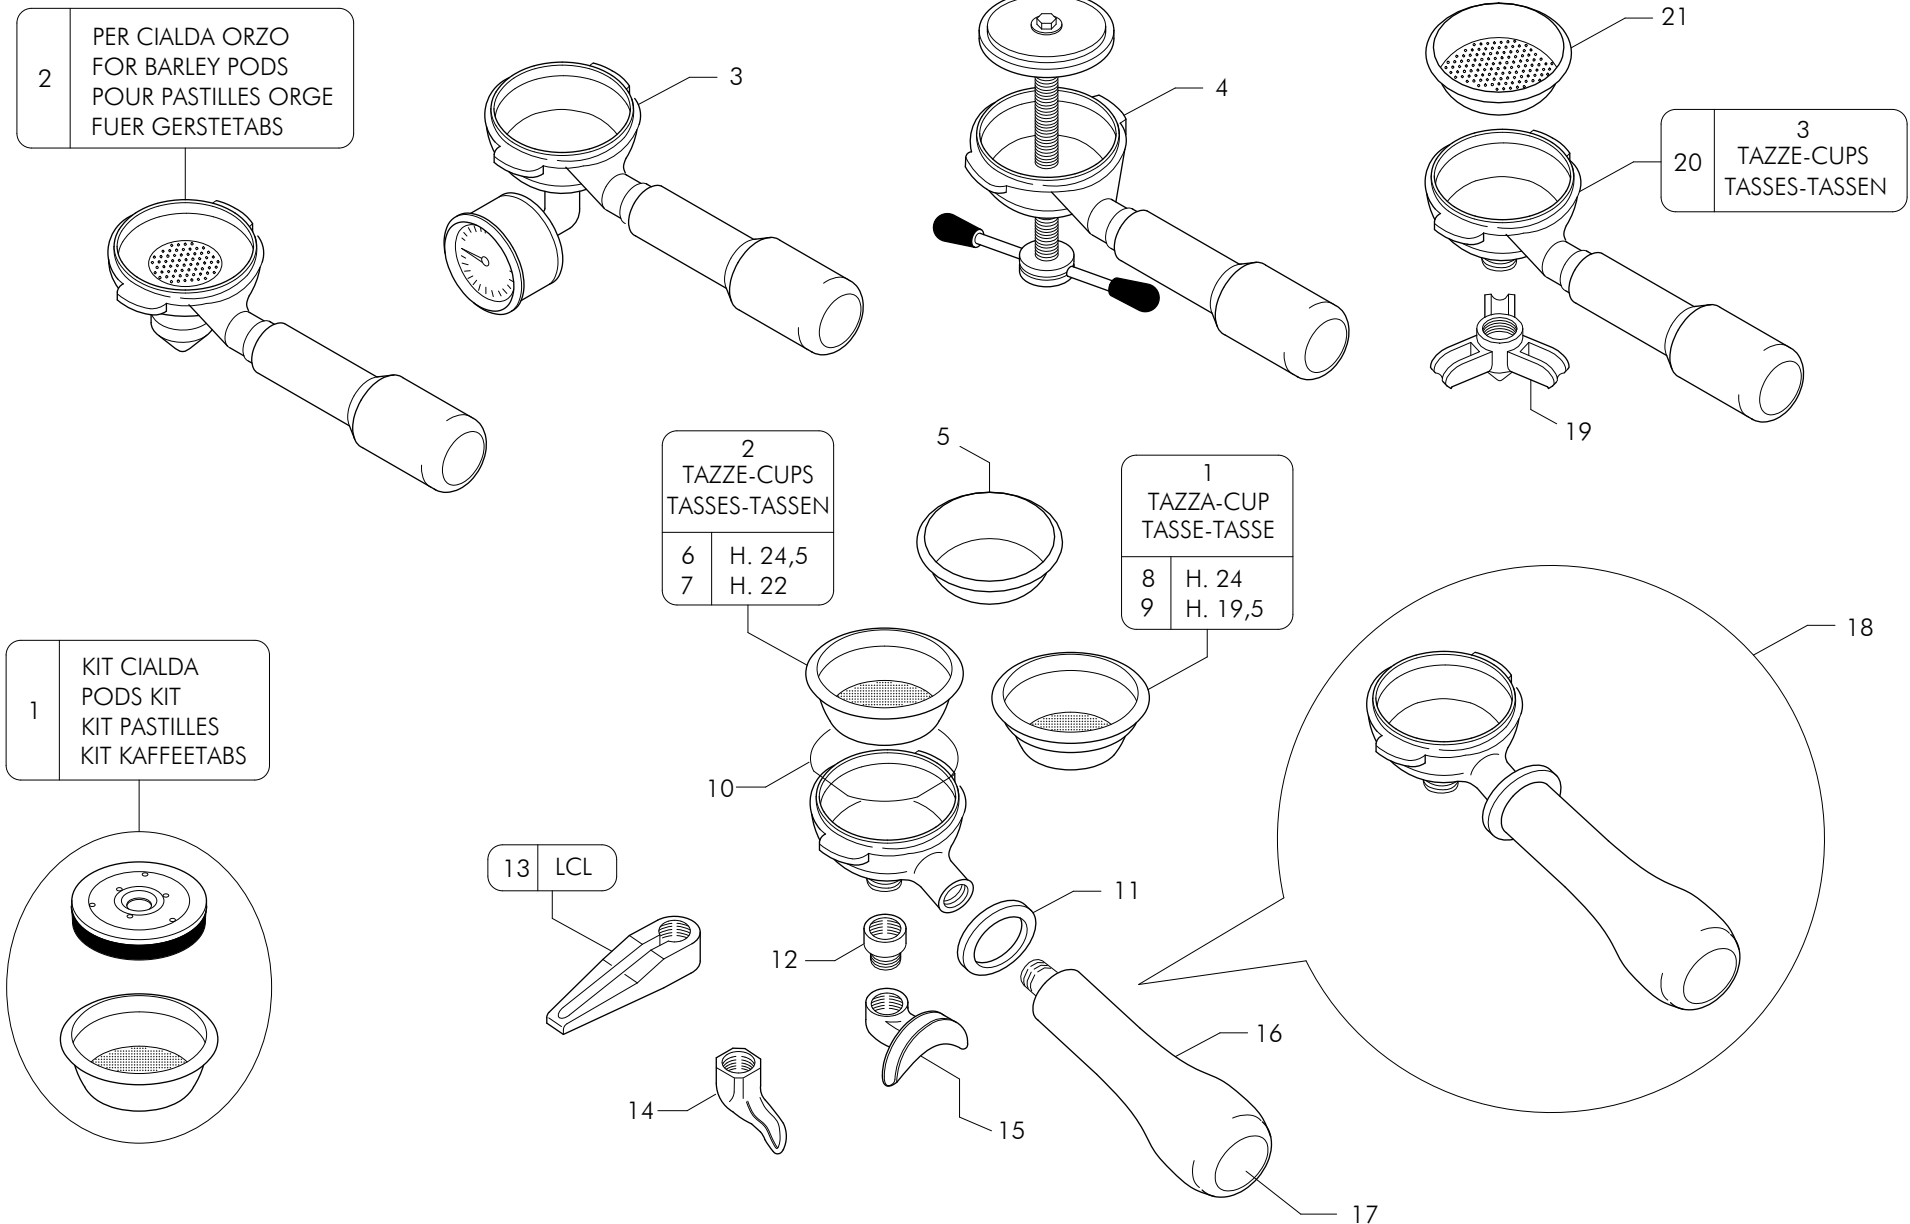

**FILTRES et
PORTE FILTRES**

**FILTER und
FILTERHALTER**

Pos	Cod.	Denominazione - IT -	Denomination - GB -	Denomination - FR -	Denomination - DE -
1	80126999R	KIT ADATTATORE X CIALDA 1 TAZZA	1 CUP POD ADAPTOR KIT	KIT ADAPTATEUR POUR PASTILLES 1 TASSE	KIT FUER KAFFEETABS
1	83250007R	KIT ADATTATORE X CIALDE 2 TAZZE	2 CUPS POD ADAPTOR KIT	KIT ADAPTATEUR POUR PASTILLES 2 TASSES	KIT FUER DOPPELTABS
2	27311100	PORTAFILTRO COMPLETO PER CIALDA ORZO	FILTER HOLDER FOR BARLEY PODS	PORTE FILTRE POUR PASTILLE ORGE	FILTERHALTER FUER GERSTETABS
3	56009901	PORTAFILTRO X MACCHINE EROGAZIONE	FILTER HOLDER FOR SEMI AUTO MACHINES	PORTE-FILTRE AVEC MANOMETRE	FILTERHALTER FUER FILTERPROBE
3	56009902	PORTAFILTRO PROVA MACCHINE A LEVA	FILTER HOLDER - LEVER MACHINES	PORTEFILTRE MANOMETRE TESTER PRESSION	FITERHALTER FUER FILTERPROBE AL
4	65002	ESTRATTORE PER GRUPPO A LEVA	EXTRACTOR FOR LEVER GROUP	EXTRACTEUR POUR GROUPE A LEVIER	ABZIEHER FUR HEBELGRUPPE
5	27173	FILTRO INOX 2 TAZZE CIECO	2 CUP STAINLESS STEEL BLIND FILTER	FILTRE INOX 2 TASSES AVEUGLE	GESCHLOSSENER FILTER 2 TASSEN
6	27171	FILTRO INOX 2 TAZZE H.24,5 E/61 + CAN.	E/61 2 CUP STAINLESS STEEL FILTER H24,5	FILTRE INOX 2 TASSES E/61 H.24,5 + RIG.	EDELSTAHL-FILTER 2 TASSEN E/61 H.24,5
7	27176	FILTRO INOX 2 TAZZE H.22 + CANALINO	2 CUP STAINLESS STEEL FILTER H.22	FILTRE INOX 2 TASSES H.22 + RIGOLE	EDELSTAHL-FILTER 2 TASSEN H.22 +
8	27142	FILTRO INOX 1 TAZZA E/61 H.24+ CANALINO	E/61 1 CUP STAINLESS STEEL FILTER	FILTRE INOX 1 TASSE E/61 H.24+ RIGOLE	EDELSTAHL-FILTER 1 TASSE E/61 H.24+FUE
9	27146	FILTRO INOX 1 TAZZA H.19,5 + CANALINO	H.19,5 1 CUP STAINLESS STEEL FILTER	FILTRE INOX 1 TASSE H.19,5 + RIGOLE	EDELSTAHL-FILTER 1 TASSE H.19,5 +
10	27254	MOLLA FERMAFILTRO D-1,4	FILTER CLAMP SPRING D-1,4	RESSORT BLOCAGE-FILTRE D-1,4	FILTERHALTEFEDER D-1,4
11	15296010	GHIERA ANTISCOTTATURA MANOPOLA	ANTI-SCORCH PLASTIC RING	RONDELLE ANTI-BRULURE POUR POIGNEE	RING FUER SIEBTRAEGER
12	27060201	PROLUNGA BECCUCCIO 1/2 TAZZE	EXTENSION SPOUT	PROLONGE BEC	VERLANGERUNG
13	27032002	BECCUCCIO OTT/NI 1 TAZZA ALLUNGATO LCL	BRASS SPOUT LONG CUPS LCL	BEC LAITON LONG LCL	AUSLAUF 1 TASSE LATTE MACCHIATO
14	27032001	BECCUCCIO OTT/NI 1 TAZZA	BRASS SPOUT/NI 1 LONG CUP	BEC LAITON/NICKELE 1 TASSE LONG	AUSGUSS MESSING/NICKEL 1 TASSE LANG
15	27042001	BECCUCCIO OTT/NI 2 TAZZE	2 CUPS BRASS/NICKEL SPOUT	BEC 2 TASSES LAITON/NICKEL	MESSING/NICK. SCHNABEL FÜR 2 TASSEN
16	15263010	MANOPOLA PORTAFILTRO NERA+INSERTO M12	FILTER HOLDER KNOB	POIGNEE PORTE-FILTRE	FILTERHALTER GRIFF
17	15486006	TAPPO MANOPOLA PORTAFILTRO CROMATO	CAP FILTER HOLDER KNOB	BOUCHON POIGNEE PORTE-FILTRE	GRIFFVERSCHLUSS FILTERHALTER
18	27311000	PORTAFILTRO LAV.+ CROM.+MANOPOLA	FILTER HOLDER UNIT	ENSEMBLE PORTE-FILTRE	FILTERHALTER SATZ
19	27050	BECCUCCIO OTT/NI 3 TAZZE CORTO	BRASS SPOUT/NI 3 SHORT CUPS	BEC LAITON/NICKELE 3 TASSES COU	AUSGUSS OTT/NI 3 TASSEN KURZ
20	27304	PORTAFILTRO	FILTER SUPPORT	PORTE-FILTRE	FILTERHALTERUNG
21	27190	FILTRO INOX 3 TAZZE 304/28	3 CUP STAINLESS STEEL FILTER 304/28	FILTRE INOX 3 TASSES 304/28	ROSTFREIER FILTER 3 TASSEN 304/28