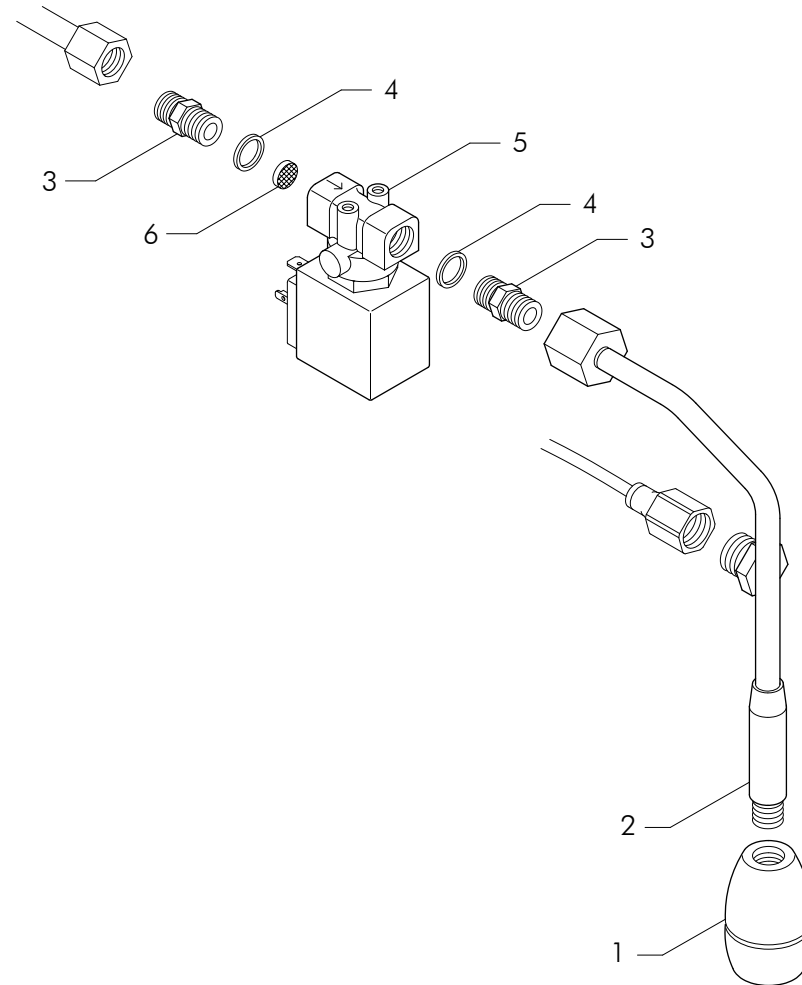

## VAPORE - STEAM - VAPEUR - DAMPF

Pos	Code	Denominazione - IT -	Denomination - EN -	Denomination - FR -	Denomination - DE -
1	WY25763002	SPRUZZATORE ACQUA INOX FISSO	S.STEEL WATER NOZZLE	ATOMISEUR D' EAU INOX	WASSERDAMPFER
2	WY4652000683	TUBO D-8 L.150	TUBE D-8 L.150	TUYAU D-8 L.150	ROHR D-8 L.150
3	WY4625686	RACCORDO 1/4Mx1/4M	CONNECTOR 1/4Mx1/4M	RACCORD 1/4Mx1/4M	ANSCHLUSS 1/4Mx1/4M
4	WY12153	GUARNIZIONE RAME 1/4 17x13.3x1.5	GASKET 1/4 17x13.3x1.5 COPPER	JOINT CUIVRE 1/4 17x13.3x1.5	KUPFERDICHTUNG 1/4 17x13.3x1.5
5	WY4618161975	ELETTRORVALVOLA 2V 1/4 D-4,8 120V CW510L	EL.VALVE 2V 1/4 D-4.8 120V 50HZ ETL4	EL. 2V 1/4 D-4,8 120V 50HZ ETL4	EL. 2V 1/4 D-4,8 120V 50HZ ETL4
5	WY4618161977	ELETTRORVALVOLA 2V 1/4 D-4.8 230V/50	EL.VALVE 2V 1/4 D-4,8 230V/50 CW510L	EL. 2V 1/4 D-4,8 230V/50 CW510L	EL. 2V 1/4 D-4.8 230V/50 CW510L
6	WY10251002	FILTRO D-11,5 RETE ST. Ps.1	STAINLESS STEEL FILTER - DIAM. 11,5 mm	FILTRE INOX Ø 11,5mm	OR DICHTUNG 2031 HNBR 7,66XW1,78
1	WY25763163	TUBO VAPORE D.10 INOX SPRZ.4 FORI	STEAM PIPE ASSEMBLY D.10 S.STEEL	TUYAU VAPEUR D.10 INOX	DAMPFRÖHRSATZ D.10 STAHL
2	WY25763074	SPRUZZATORE VAPORE INOX TUBO D.10 4 FORI	S.STEEL STEAM SPRAYER D.10 4 FORI	PULVERISATEUR VAPEUR D.10 4 FORI	INNENSPRITZDUSE D.10 4 FORI
3	WY12662	GUARNIZIONE ALL.SPRUZZATORE VAP.INOX D.10	ALUM.SEAL FOR ST.STEEL STEAM	JOINT ALU GICLEUR VAP. INOX D.10	ALUMINIUMDICHT.DAMPFSTR.EDELSTAHL D.10
4	WY15296001	GOMMINO ANTISCOTTAURA D.10	ANTI-BURNING RUBBER EL. FOR STEAM PIPE	ELEMENT ANTI-BRULURE POUR TUYAU VAP.D10	GUMMI GEGEN VERBRENNUNGEN F. DAMPFROHR
5	WY12661	GUARNIZIONE OR CON LUNETTA P.MOLLA	OR REST FOR ST.STEEL STEAM PIPE	OR LUNETTE P.RESSORT TUYAU VAP. INOX	HALBE OR-DICHT.F.FEDER DAMPFROHR ED
6	WY23260018	RONDELLA ELASTICA D-14,2 Sp.1	WASHER D-14,2	RONDELLE D-14,2	SCHEIBE D-14,2
7	WY10465001	MOLLA De 11,4 Df1,7 AISI 302	STEAM SPRING S.STEEL	RESSORT AISI	DAMPF HAHNFEDEN STAHL
8	WY12010	GUARNIZIONE TEFLON ACQUA/VAPORE 20x17x2	PIPE GASKET TEFLON 20x17x2	JOINT TUYAU TEFLON EAU/VAP TEFLON	TEFLON-DICHTUNG WASSER/VAP 20x17x2
9	WY15259002	MANOPOLA RUBINETTO A LEVA	KNOB	POIGNEE	HANDGRIFF
10	WY15259005	SOFFIETTO	BELLOWS Q 55X20X7	SOUFFLET	BALG
11	WY4620233018	RUBINETTO A LEVA -12- CW510L	LEVER STEAM TAP	ROBINET LEVIER	WASSERHAHN HEBEL
12	WY4625678050	RACCORDO 1/4M	CONNECTOR 1/4M	RACCORD 1/4M	ANSCHLUSS 1/4M
13	WY12204050	GUARNIZIONE OR	GASKET OR	JOINT OR	DICHTUNG OR
14	WY10452051	MOLLA PISTONCINO	SPRING	RESSORT	FEDER
15	WY4625616050	PISTONCINO	PISTON	PISTON	KOLBEN
16	WY12204051	GUARNIZIONE	GASKET	JOINT	DICHTUNG
17	WY4653003003	CORPO RUBINETTO	TAP BODY	CORPS DE ROBINET	HAHNKORPER
18	WY12204052	GUARNIZIONE	GASKET	JOINT	DICHTUNG
19	WY25385052	PERNO RUBINETTO	PIN	PIVOT	STIFT
20	WY15191050	GUIDA TEFLON	GUIDE TEFLON	GLISSIERE TEFLON	SCHIENE TEFLON
21	WY10452050	MOLLA	SPRING	RESSORT	FEDER
22	WY25385051	CAPPUCCIO SEDE MOLLA	HOOD SPRING SEAT	CHAPEAU SIEGE DU RESSORT	HOOD FEDERTELLER
23	WY25309050	ASTA RUBINETTO A LEVA	TAF SHAFT	TIGE ROBINET	HAHNSTANGE
24	WY25655050	RONDELLA SPESSORE DADO	BUSHEL	JOINT	DICHTUNG
25	WY25385050	DADO	NUT	ECROU	MUTTER
26	WY23292005	RONDELLA M24	BUSHEL M24	JOINT M24	DICHTUNG M24
27	WY25384004	DADO OTTONE RUBINETTO A LEVA -12-	BRASS NUT -12-	ECROU LAITON -12-	MESSING-MUTTER -12-