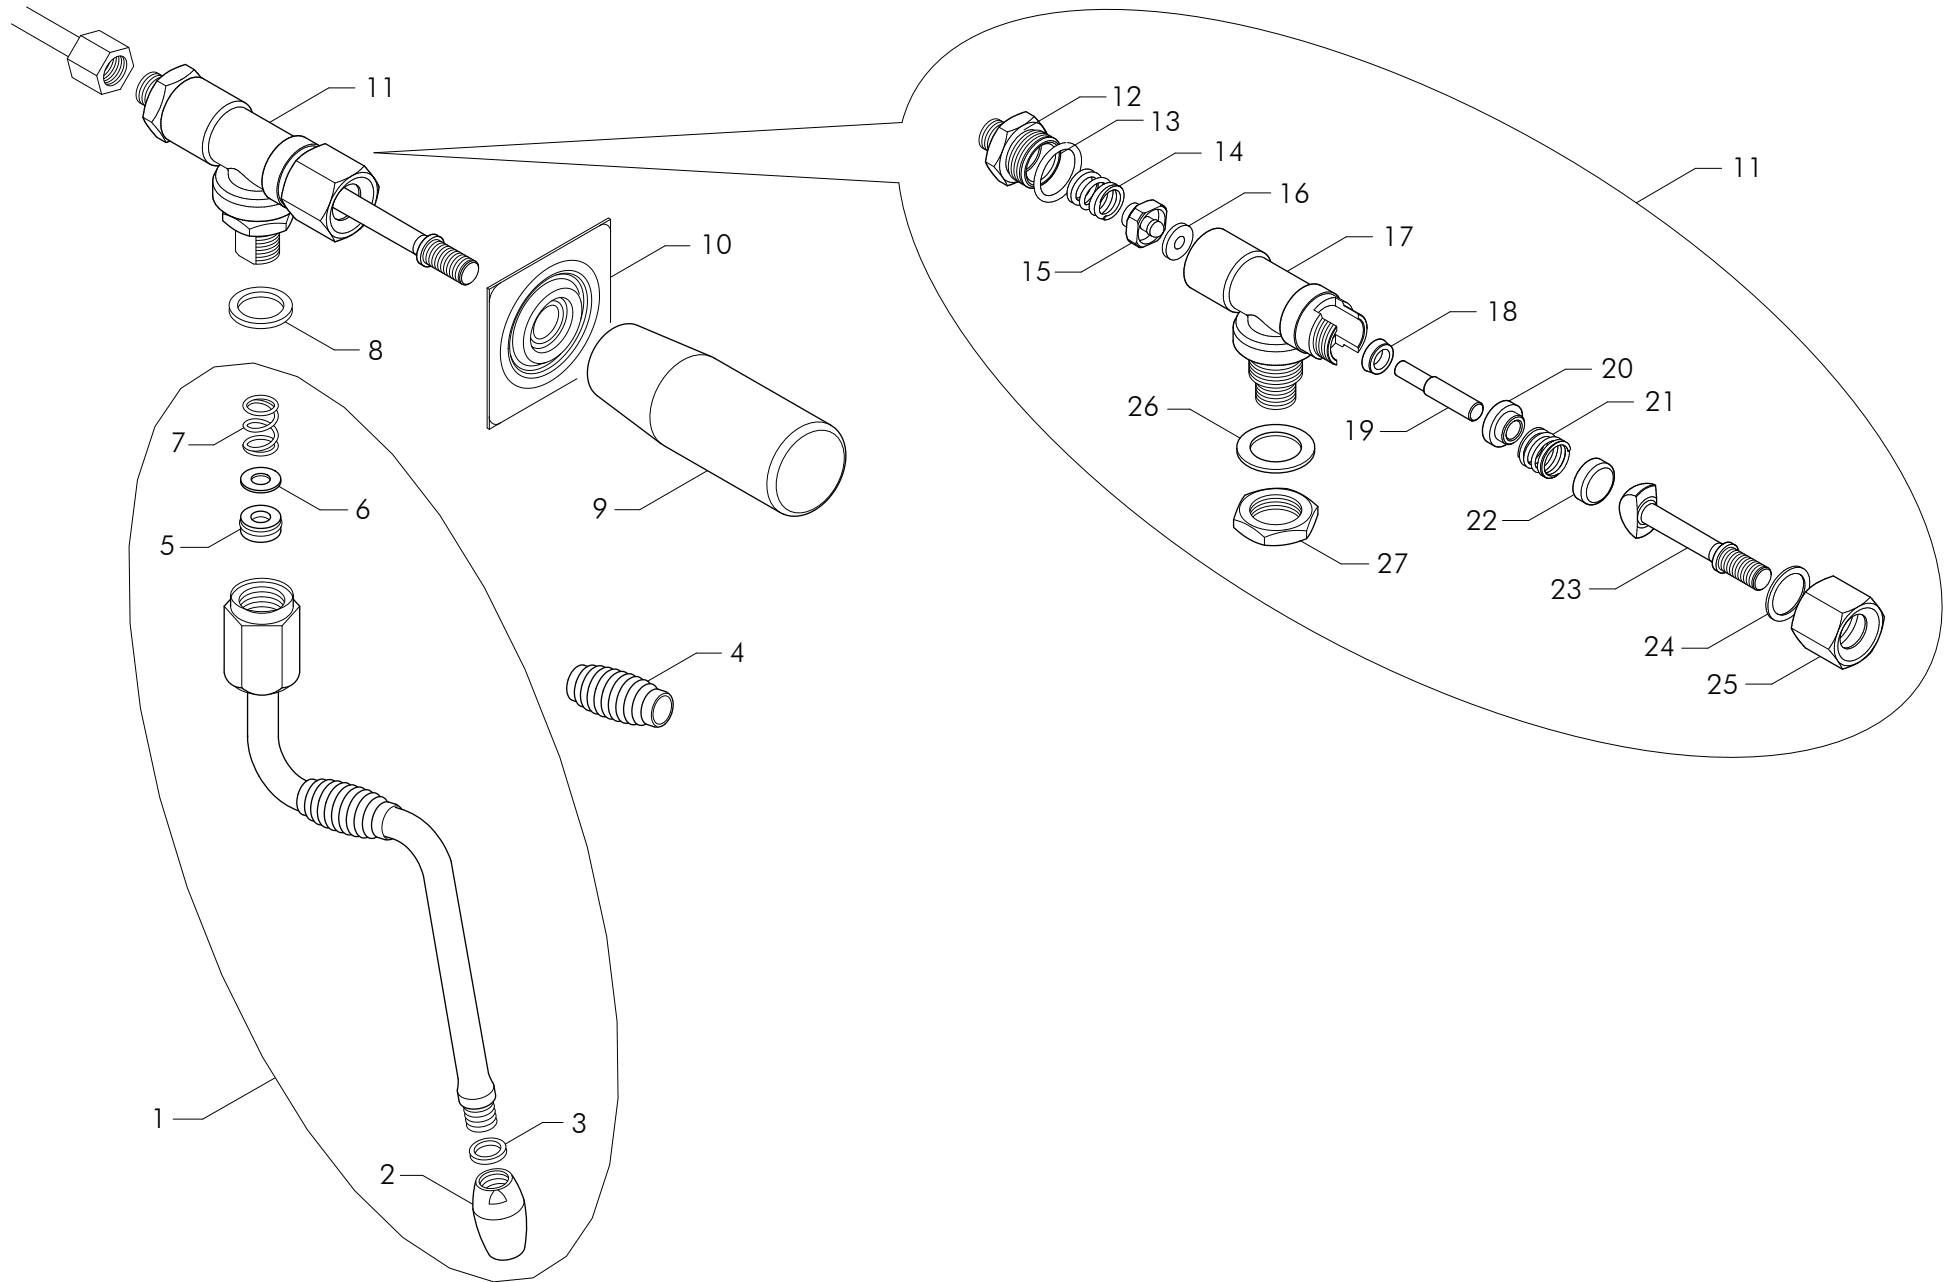

## VAPORE - STEAM - VAPEUR - DAMPF

Pos	Code	Denominazione - IT -	Denomination - EN -	Denomination - FR -	Denomination - DE -
1	WY25763002	SPRUZZATORE ACQUA INOX FISSO	S.STEEL WATER NOZZLE	ATOMISEUR D' EAU INOX	WASSERDAMPFER
2	WY4652000683	TUBO D-8 L.150	TUBE D-8 L.150	TUYAU D-8 L.150	ROHR D-8 L.150
3	WY4625686	RACCORDO 1/4Mx1/4M	CONNECTOR 1/4Mx1/4M	RACCORD 1/4Mx1/4M	ANSCHLUSS 1/4Mx1/4M
4	WY12153	GUARNIZIONE RAME 1/4 17x13.3x1.5	GASKET 1/4 17x13.3x1.5 COPPER	JOINT CUIVRE 1/4 17x13.3x1.5	KUPFERDICHTUNG 1/4 17x13.3x1.5
5	WY4618161975	ELETTRORVALVOLA 2V 1/4 D-4,8 120V CW510L	EL.VALVE 2V 1/4 D-4.8 120V 50HZ ETL4	EL. 2V 1/4 D-4,8 120V 50HZ ETL4	EL. 2V 1/4 D-4,8 120V 50HZ ETL4
5	WY4618161977	ELETTRORVALVOLA 2V 1/4 D-4.8 230V/50	EL.VALVE 2V 1/4 D-4,8 230V/50 CW510L	EL. 2V 1/4 D-4,8 230V/50 CW510L	EL. 2V 1/4 D-4.8 230V/50 CW510L
6	WY10251002	FILTRO D-11,5 RETE ST. Ps.1	STAINLESS STEEL FILTER - DIAM. 11,5 mm	FILTRE INOX Ø 11,5mm	OR DICHTUNG 2031 HNBR 7,66XW1,78
1	WY25763163	TUBO VAPORE D.10 INOX SPRZ.4 FORI	STEAM PIPE ASSEMBLY D.10 S.STEEL	TUYAU VAPEUR D.10 INOX	DAMPFRÖHRSATZ D.10 STAHL
2	WY25763074	SPRUZZATORE VAPORE INOX TUBO D.10 4 FORI	S.STEEL STEAM SPRAYER D.10 4 FORI	PULVERISATEUR VAPEUR D.10 4 FORI	INNENSPRITZDUSE D.10 4 FORI
3	WY12662	GUARNIZIONE ALL.SPRUZZATORE VAP.INOX D.10	ALUM.SEAL FOR ST.STEEL STEAM	JOINT ALU GICLEUR VAP. INOX D.10	ALUMINIUMDICHT.DAMPFSTR.EDELSTAHL D.10
4	WY15296001	GOMMINO ANTISCOTTAURA D.10	ANTI-BURNING RUBBER EL. FOR STEAM PIPE	ELEMENT ANTI-BRULURE POUR TUYAU VAP.D10	GUMMI GEGEN VERBRENNUNGEN F. DAMPFROHR
5	WY12661	GUARNIZIONE OR CON LUNETTA P.MOLLA	OR REST FOR ST.STEEL STEAM PIPE	OR LUNETTE P.RESSORT TUYAU VAP. INOX	HALBE OR-DICHT.F.FEDER DAMPFROHR ED
6	WY23260018	RONDELLA ELASTICA D-14,2 Sp.1	WASHER D-14,2	RONDELLE D-14,2	SCHEIBE D-14,2
7	WY10465001	MOLLA De 11,4 Df1,7 AISI 302	STEAM SPRING S.STEEL	RESSORT AISI	DAMPF HAHNFEDEN STAHL
8	WY12010	GUARNIZIONE TEFLON ACQUA/VAPORE 20x17x2	PIPE GASKET TEFLON 20x17x2	JOINT TUYAU TEFLON EAU/VAP TEFLON	TEFLON-DICHTUNG WASSER/VAP 20x17x2
9	WY15259002	MANOPOLA RUBINETTO A LEVA	KNOB	POIGNEE	HANDGRIFF
10	WY15259005	SOFFIETTO	BELLOWS Q 55X20X7	SOUFFLET	BALG
11	WY4620233018	RUBINETTO A LEVA -12- CW510L	LEVER STEAM TAP	ROBINET LEVIER	WASSERHAHN HEBEL
12	WY4625678050	RACCORDO 1/4M	CONNECTOR 1/4M	RACCORD 1/4M	ANSCHLUSS 1/4M
13	WY12204050	GUARNIZIONE OR	GASKET OR	JOINT OR	DICHTUNG OR
14	WY10452051	MOLLA PISTONCINO	SPRING	RESSORT	FEDER
15	WY4625616050	PISTONCINO	PISTON	PISTON	KOLBEN
16	WY12204051	GUARNIZIONE	GASKET	JOINT	DICHTUNG
17	WY4653003003	CORPO RUBINETTO	TAP BODY	CORPS DE ROBINET	HAHNKORPER
18	WY12204052	GUARNIZIONE	GASKET	JOINT	DICHTUNG
19	WY25385052	PERNO RUBINETTO	PIN	PIVOT	STIFT
20	WY15191050	GUIDA TEFLON	GUIDE TEFLON	GLISSIERE TEFLON	SCHIENE TEFLON
21	WY10452050	MOLLA	SPRING	RESSORT	FEDER
22	WY25385051	CAPPUCCIO SEDE MOLLA	HOOD SPRING SEAT	CHAPEAU SIEGE DU RESSORT	HOOD FEDERTELLER
23	WY25309050	ASTA RUBINETTO A LEVA	TAF SHAFT	TIGE ROBINET	HAHNSTANGE
24	WY25655050	RONDELLA SPESSORE DADO	BUSHEL	JOINT	DICHTUNG
25	WY25385050	DADO	NUT	ECROU	MUTTER
26	WY23292005	RONDELLA M24	BUSHEL M24	JOINT M24	DICHTUNG M24
27	WY25384004	DADO OTTONE RUBINETTO A LEVA -12-	BRASS NUT -12-	ECROU LAITON -12-	MESSING-MUTTER -12-