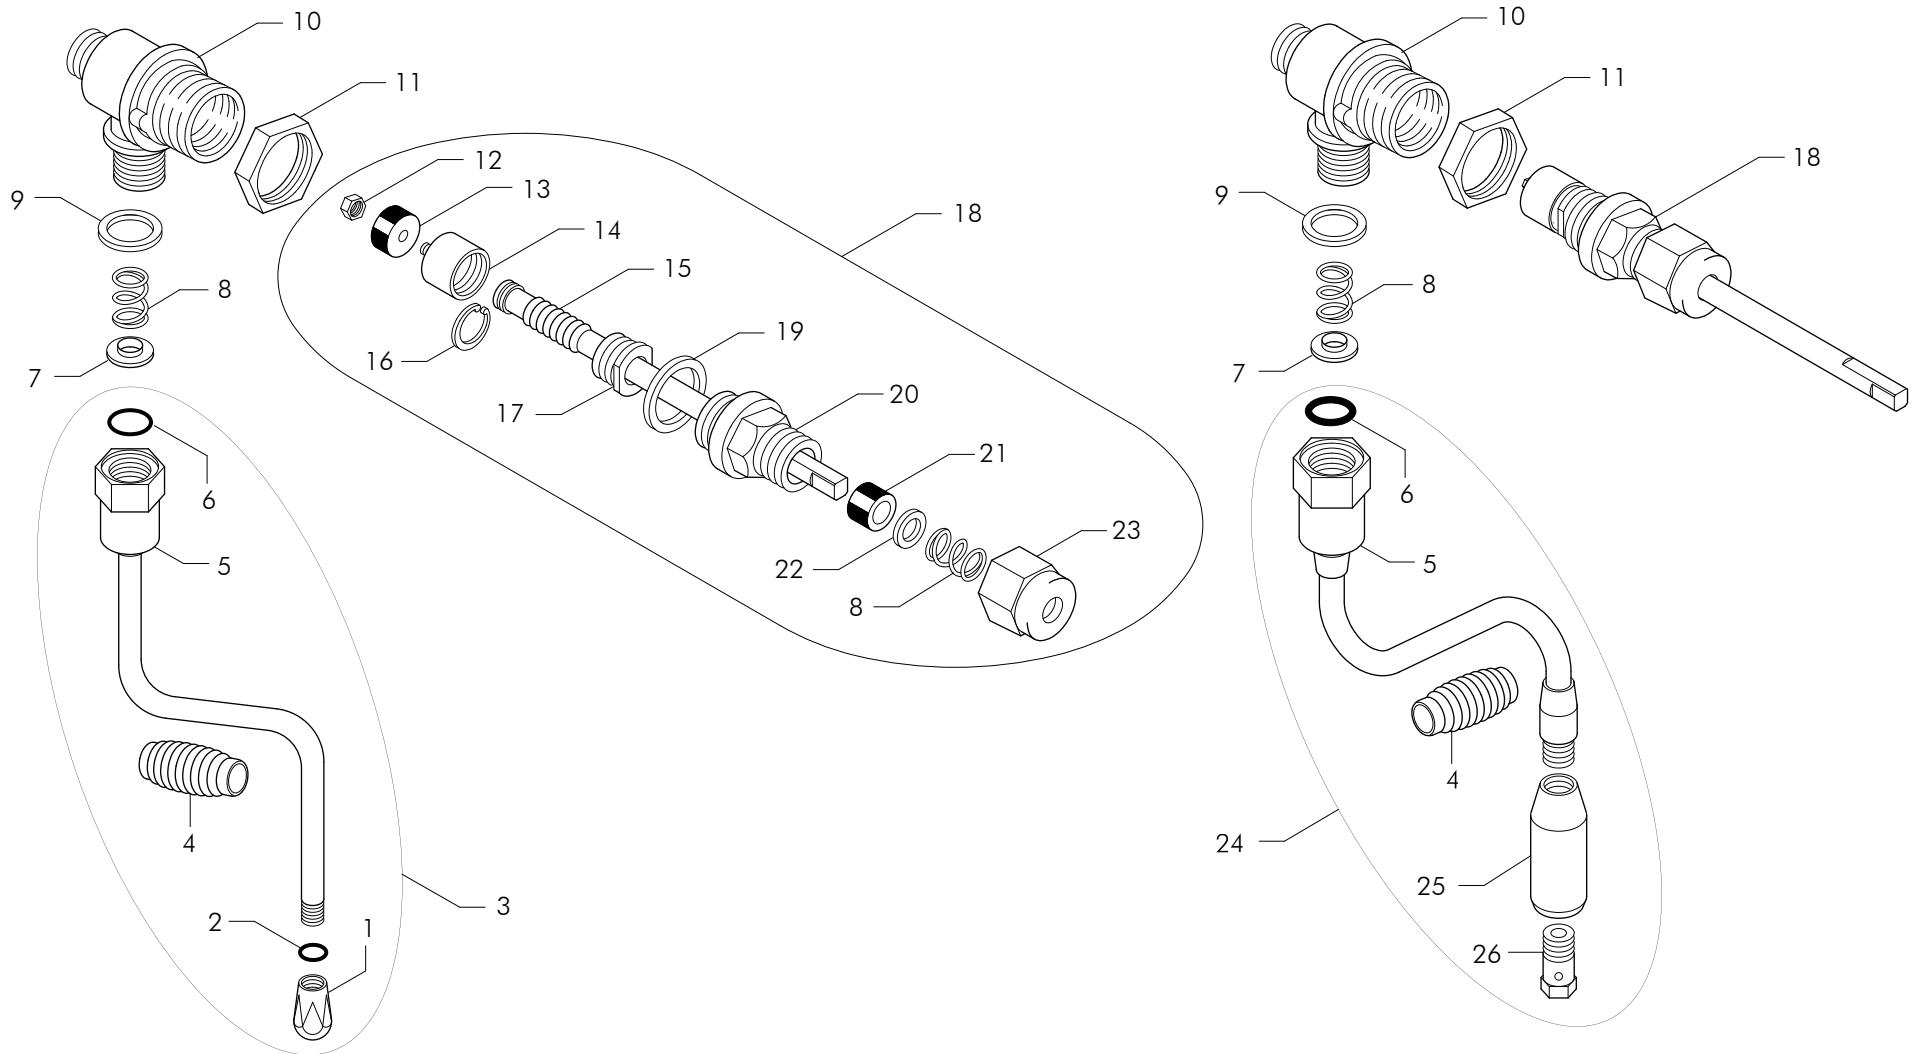

**NOVA**

Pos	Cod.	Denominazione - IT -	Denomination - GB -	Denomination - FR -	Denomination - DE -
1	WY25762A	SPRUZZATORE VAPORE INOX AISI 303	STEEL STEAM SPRAYER AISI 303	VAPORISATEUR INOX AISI 303	STAHLDAMPFER AISI 303
2	WY12300013	GUARNIZ. OR SILICONE ROSSO 6X1 70SH	O RING 6X1 70SH	JOINT OR 6X1 70SH	O RING 6X1 70SH
3	WY56118	ASSIEME TUBO VAPORE AISI 304 6X8 L290	KIT STEAM TUBE AISI 304	ENSEMBLE TUYAU VAPEUR INOX	STAHL DAMPFROHRSATZ
4	WY15296000	GOMMINO ANTISCOT.RA X TUBO VAP.D8	ANTI-BURNING RUB. EL. FOR STEAM PIPE D	ELEMENT ANTI-BRUL. POUR TUYAU VAP.D8	GUMMI GEGEN VERBRENNUNGEN F. DAMPFROHR D
5	WY25391	DADO CANNA VAP/H2O X MOLLA CROMATO	NUT PIPE WATER/STEAM FOR SPRING	ECROU TUYAU VAPEUR/EAU POUR RESSORT	WASSER/DAMPF ROHRMUTTER FUR FEDER
6	WY12300	GUARNIZIONE OR 113 NBR/70	O RING GASKET 113 NBR/70	JOINT OR 113 NBR/70	OR-DICHTUNG 113 NBR/70
7	WY25657	RONDELLA MOLLA VAPORE	STEAM SPRING WASHER	RONDELLE RESSORT VAPEUR	SCHEIBE FÜR DAMPF FEDER
8	WY10452	MOLLA RUBINETTO H20/VAPORE N4	WATER/STEAM TAP SPRING N4	RESSORT DE ROBINET EAU-VAPEUR N4	WASSER/DAMPF HAHNFEDER N4
9	WY12010	GUARNIZIONE X H20/VAP 21X17X2 CNN	W/S PIPE GASKET TEFLON 21X17X2	JOINT TUYAU TEFLON EAU/VAP 21X17X	TEFLON-DICHTUNG X H20/VAP 21X17X2 CNN
10	WY53003	CORPO RUBINETTO	TAP BODY	CORPS DE ROBINET	HAHNKÖRPER
11	WY25384	DADO OTTONE M26X1.5	BRASS NUT 26X1.5	ECROU LAITON 26X1.5	MESSING-MUTTER 26X1.5
12	WY23050	DADO OTTONE M3 UNI 5587	BRASS NUT M3 UNI 5587	ECROU LAITON M3 UNI 5587	MESSING-MUTTER M3 UNI 5587
13	WY12203	GUARNIZIONE GOMMA 15X4X4	RUBBER GASKET 15X4X4	JOINT EN CAOUTCHOUC 15X4X4	GUMMIDICHTUNG 15X4X4
14	WY25616	PISTONCINO RUBINETTO	TAP JUMPER	PISTON ROBINET	HAHNKOLBEN
15	WY25309	ASTA RUBINETTO CROMATA	CHROMED TAP SHAFT	TIGE ROBINET CHROME	HAHNSTANGE CHROM
16	WY10001	ANELLO ARRESTO D6 INOX 316 DIN 6799	STEEL CIRCLIP 316 DIN 6799	CIRCLIP INOX 316 DIN 6799	STAHLHALTENRING 316 DIN 6799
17	WY25461	GHIERA RUBINETTO	TAP RING NUT	EMBOUT ROBINET	HAHNZWINGE
18	WY56100	ASSIEME RUBINETTO H20/VAPORE	WATER/STEAM TAP UNIT	ENSEMBLE ROBINET EAU/VAPEUR	WASSER/DAMPF ROHRSATZ
19	WY12158	GUARNIZIONE CU RUB.26X20.5X2	26X20.5X2 COPPER SEAL	JOINT CUIVRE 3/8 22X17X1.5	KUPFERDICHTUNG 3/8 22X17X1.5
20	WY25678001	RACCORDO RUBINETTO	TAP FITTING	RACCORD ROBINET	HAHNANSCHLUSSTUCK
21	WY12204	GUARNIZIONE GOM.RUBIN. H20/VAP 12.5	W/S TAP RUBBER GASKET 12.5X7.5X9	JOINT CAOUTCHOUC EAU/VAP 12.5X7.5X9	HAHNDICHTUNG W/D 12.5X7.5X9
22	WY25655	RONDELLA RUBINETTO	TAP WASHER	RONDELLE ROBINET	HAHNSCHEIBE
23	WY25385	DADO PREMISTOPPA RUBINETTO	TAP STUFFING NUT	ECROU DE PRESSE-ETOUPE ROBINET	STOPFBUCHSE MUTTER - HAHN
24	WY56119005	ASS.TUBO H2O "S" CR. W/66	WATER TUBE "S" W/66	TUYAU EAU "S" W/66	WASSER ROHR "S" W/66
25	WY30250	SPRUZZATORE ESTERNO H2O OTT CROM.	EXTERNAL SPRAYER H2O CHROMIUM PLATE	PULVERISATEUR EXTERNE H2O LAITON CH	AUSSENSPRITZDÜSE H2O MESSING, VERCH
26	WY25761	SPRUZZATORE INTERNO H2O	INTERNAL SPRAY H2O	PULVERISATEUR INT. H2O	H2O - INNENSPRITZDÜSE