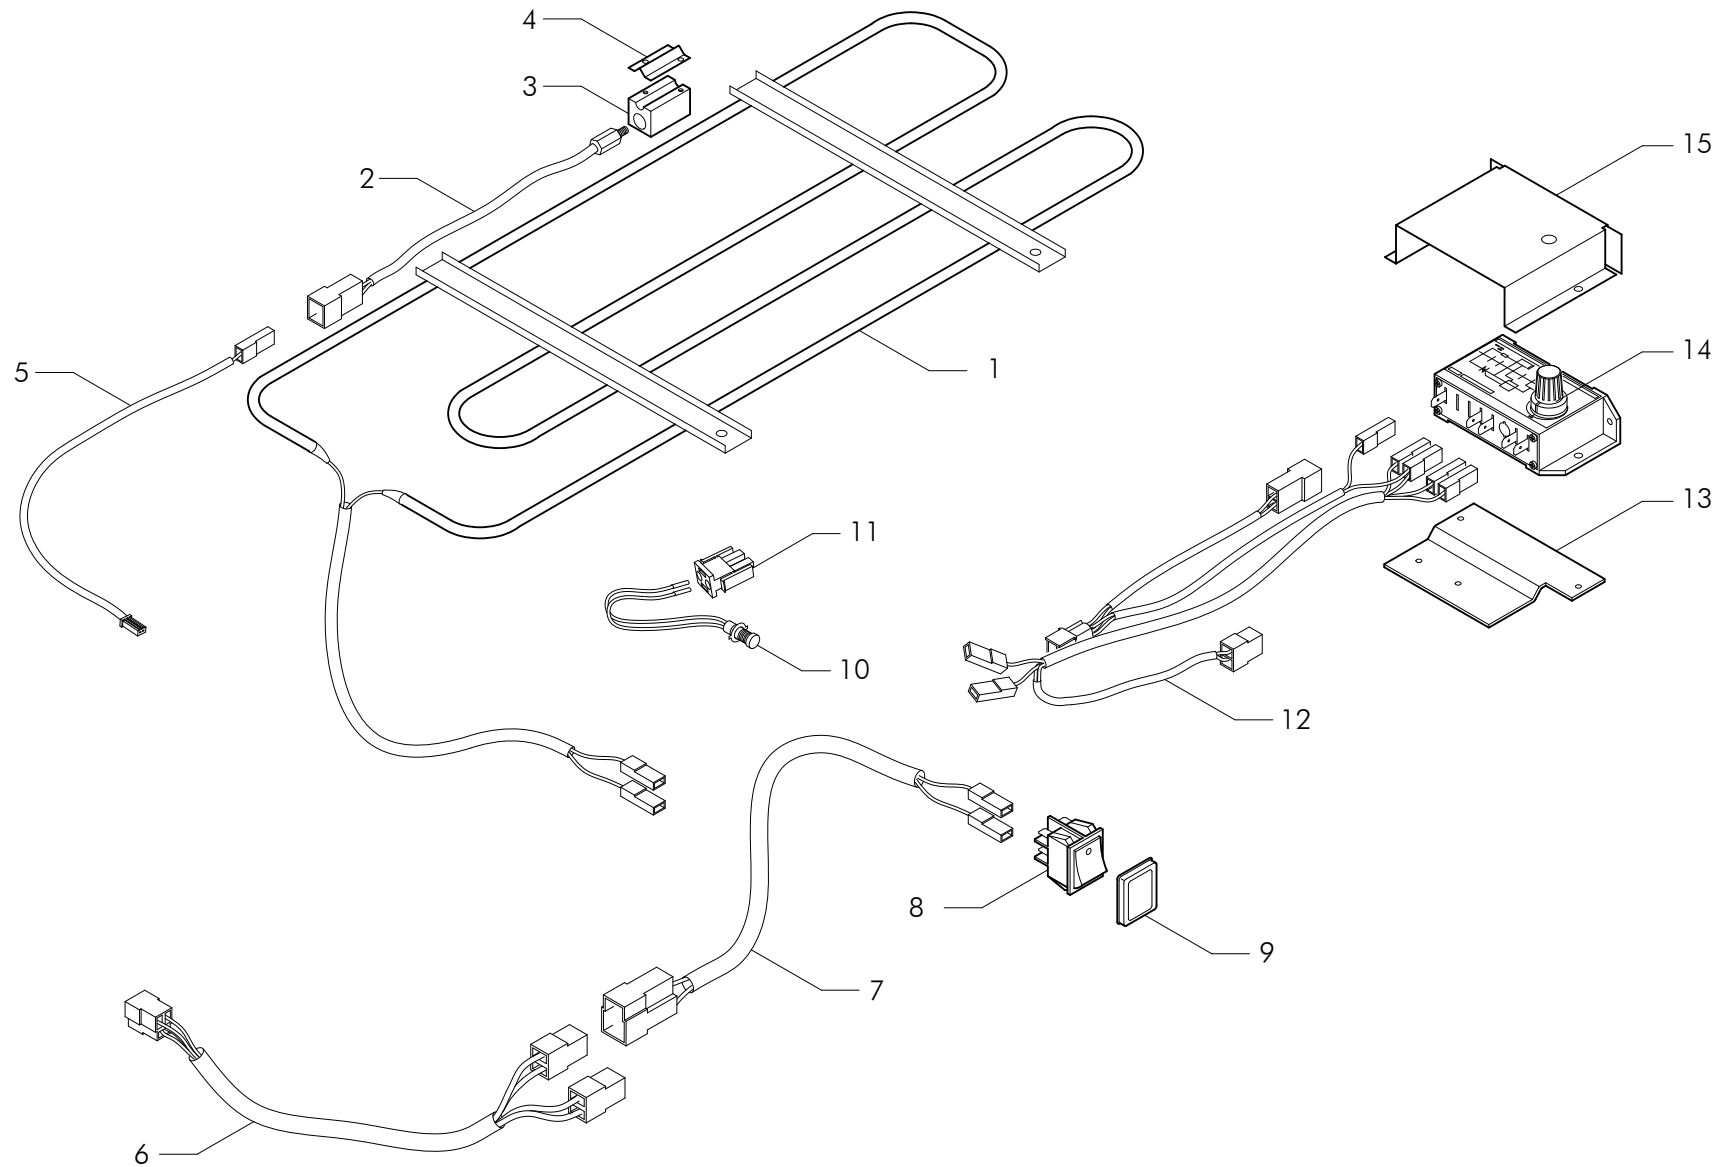

Pos	Code	Denominazione - IT -	Denomination - EN -	Denomination - FR -	Denomination - DE -
1	WY4620150	PRESSOSTATO SECCO SIRAI 30A CW510L	DRY PRESSURE SWITCH SIRAI 30A CW510L	PRESSOSTAT SEC SIRAI 30A CW510L	TROCKENDRUCKWACHTER SIRAI 30A CW510L
2	WY20300019	TERMOSTATO UL 160°C	THERMOSTAT UL 160°C	THERMOSTAT UL 160°C	THERMOSTAT UL 160°C
3	WY22625	CAVO 1/2GR RL30/TIMEOUT CON LED	1/2 CABLE TIMEOUT UNIT WITH LED	CABLE 1/2 GR. RL30/TIMEOUT LED	KABEL 1/2GR. RL30/TIMEOUT MIT LED
4	WY22626	CAVO 3/4GR RL30/TIMEOUT CON LED	3/4 CABLE TIMEOUT UNIT WITH LED	CABLE 3/4 GR. RL30/TIMEOUT LED	KABEL 3/4GR. RL30/TIMEOUT MIT LED
5	WY18080001	REGOLATORE LIVELLO RL30 220/240V	LEVEL CONTROL RL30 220/240V	CONTROLE NIVEAU RL30 220/240V	WASSERNIVEAUREGLER RL30 220/240V
5	WY18081001	REGOLATORE LIVELLO RL30 120V	LEVEL CONTROL RL30 120V	CONTROLE NIVEAU RL30 120V	WASSERNIVEAUREGLER RL30 120V
6	WY77691F	PROTEZIONE CENTRALINA RL30	RL30 GEARCASE PROTECTION	PROTECTION RL30	SCHUTZGITTER RL30
7	WY19109003	FUSIBILE 15A ULTK-R Class CC CSA/UL 10x38	FUSE 15A CSA/UL	FUSIBLE 15A CSA/UL	SICHERUNG 15A CSA/UL
8	WY19123001	PORTAFUSIBILE 20A 600V	FUSE HOLDER 20A 600V	PORTE-FUSIBLE 20A 600V	SICHERUNGSHALTER 20A 600V
9	WY20299003	TELERUTTORE AF16 30A 100/250V	RELAY SWITCH AF16 30A 100/250V	TELERUPTEUR AF16 30A 230/240V	CONTROL SWITCH AF16 30A 230/240V
9	WY20299004	TELERUTTORE 120V	RELAY SWITCH 120V	TELERUPTEUR 120V	CONTROL SWITCH 120V
10	WY227181	CABLAGGIO PROLUNGA LAMPADINA	WIRING FOR LAMP	CABLE PROLONGE LAMPE	VERDRAHTUNG LAMPE
10	WY22718101	CABLAGGIO PROLUNGA LAMPADINA UL	WIRING FOR LAMP UL	CABLE PROLONGE LAMPE UL	VERDRAHTUNG LAMPE UL
11	WY21030	LAMPADA SPIA UL/CSA 250V 3322260179	WARNING LIGHT UL 250V	LAMPE TEMOIN UL 250V	KONTROLLAMPE UL 250V
12	WY22839	CABLAGGIO A.E.A. 2/3GR ER *UL+C.S.A*	CABLE A.W.R. 2GR *U.L*	CABLAGE R.E.A. 2GR *U.L*	KABEL A.W.F. 2GR *U.L*
13	WY228401	CABLAGGIO A.E.A. 4GR ER *UL+C.S.A*	CABLE A.W.R. 4GR *UL*	CABLAGE R.E.A. 4GR *UL*	KABEL A.W.F. 4GR *UL*
14	WY22632011	CABLAGGIO INTERRUTTORE EPU	CABLE EPU	CABLAGE EPU	VERDRAHTUNG EPU
14	WY22632012	CABLAGGIO INTERRUTTORE EPU UL	CABLE EPU UL	CABLAGE EPU UL	VERDRAHTUNG EPU UL
15	WY18263	INTERRUTTORE BIP. NERO LED LUMIN.ROSSO	BIP. LUMIN. BLACK SWITCH	INTER.BIP.LUMIN. NOIR	ZWEIP.SCHALTER M. SCHWARZ LEUCHTE
16	WY19049	COPERTURA INTERRUTTORE	SWITCH COVER	PROTECTION INTERRUPTEUR	SCHALTER ABD.