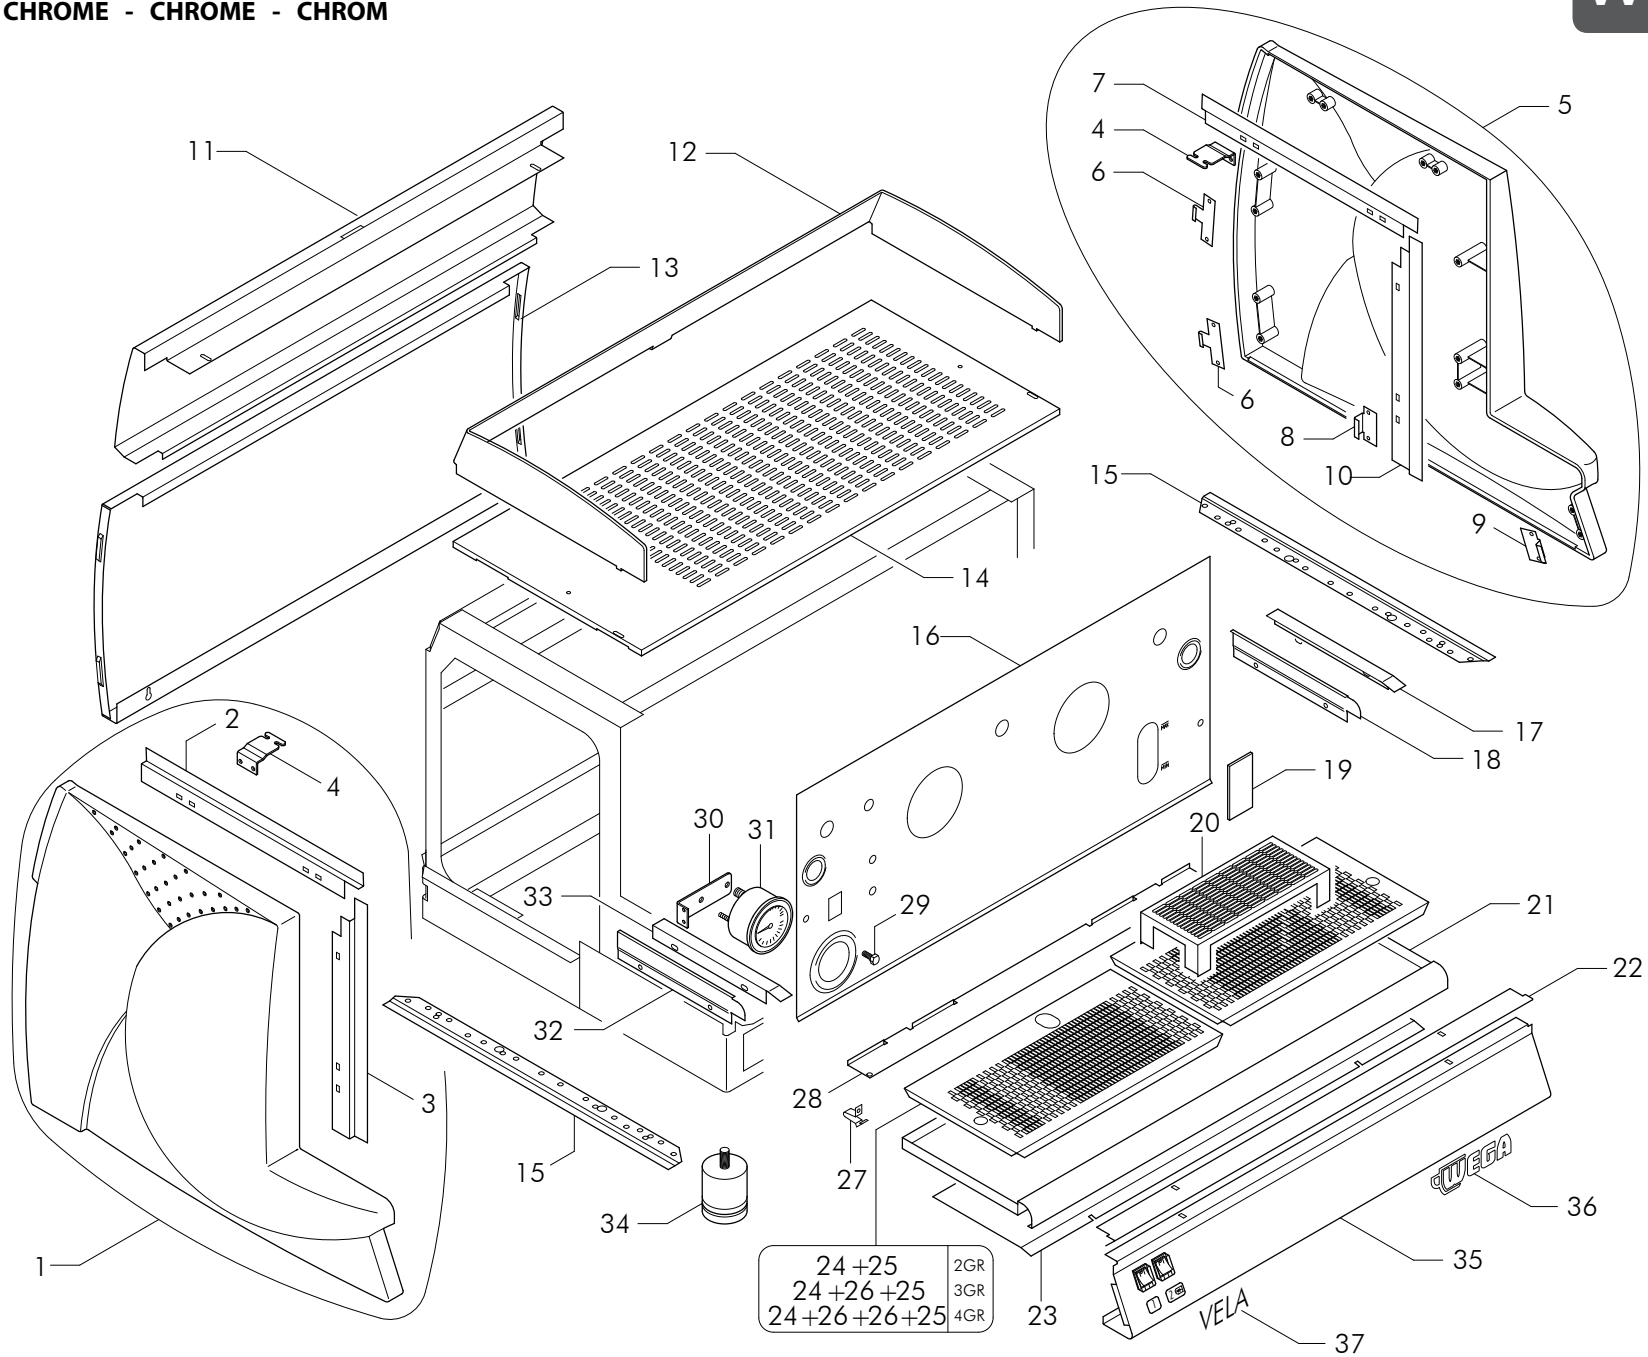

CROMATO - CHROME - CHROME - CHROM