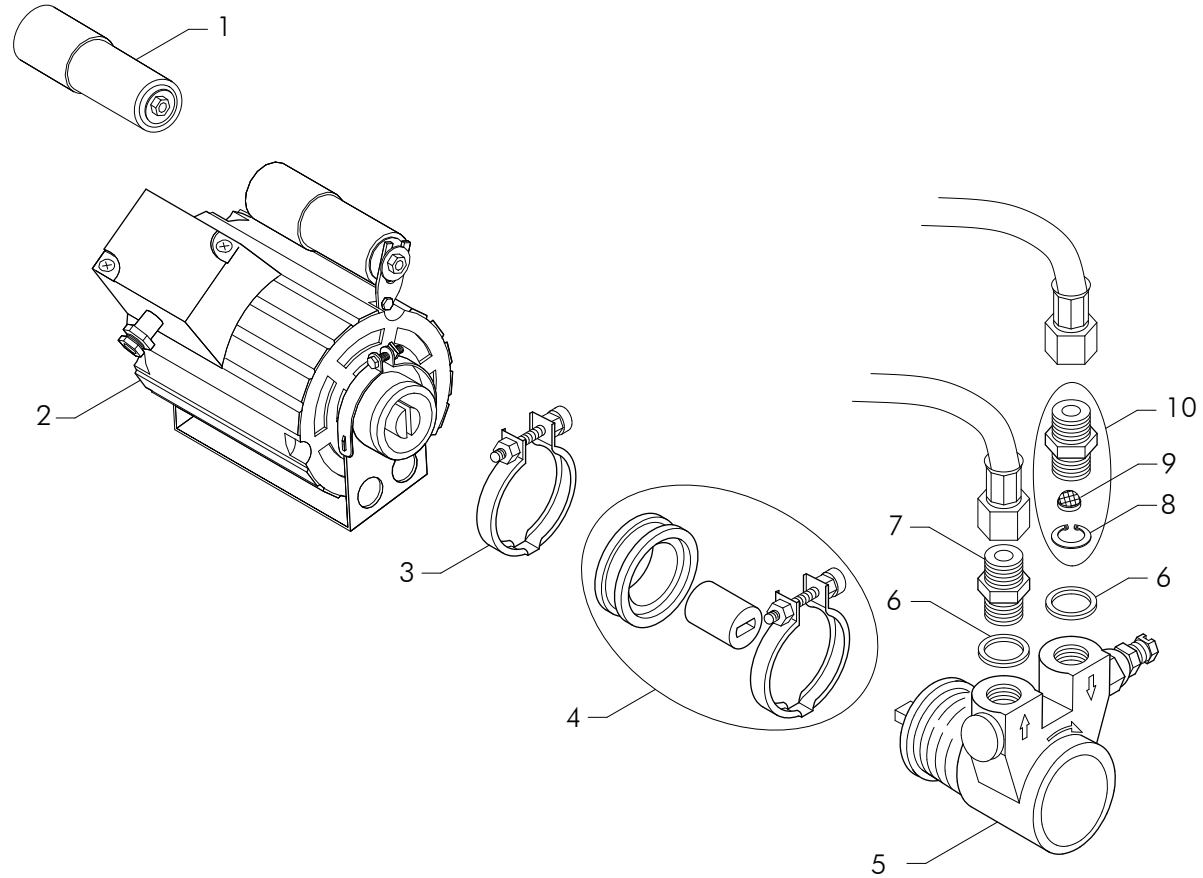

INTERNA COMPATTA - INTERNAL COMPACT - INTÉRIEUR COMPACT - INNEN KOMPAKT

Pos	Cod.	Denominazione - IT -	Denomination - GB -	Denomination - FR -	Denomination - DE -
1	WY23030	DADO INOX M4	STAINLESS STEEL NUT M4	ECROU INOX M4	STAHLMUTTER M4
2	WY23261	RONDELLA INOX DENTELLATA D4	INDENTED STAINLESS WASHER D4	RONDELLE DENTELEE INOX D 4	GEZACKTE STAHLSCHEIBE D4
3	WY78174	SUPPORTO MOTORE	MOTOR SUPPORT	SUPPORT MOTEUR	EINGEBAUTER MOTORHALTER
4	WY15105	GOMMA AMMORTIZZATORE	RUBBER FOR MOTOR	CAOUTCHOUC POUR MOTEUR	GUMMI x MOTOR
5	WY23265	RONDELLA 4x12	WASHER 4x12	RONDELLE 4x12	SCHEIBE 4x12
6	WY78167019	SUPPORTO MOTORE INCORPORATO	SUPPORT BUILT-IN MOTOR	SOUTIEN INTEGRE DANS LE MOTEUR	UNTER.EING.MOTOR
7	WY18303002	MOTORE R.P.M. 230V 120W	MOTOR R.P.M. 230V 120W	MOTEUR R.P.M. 230V 120W	MOTOR R.P.M. 230V 120W
8	WY22717302	CABLAGGIO MOTOPOMPA RPM 120W UL	CABLE MOTOR PUMP UL	CABLE MOTEUR POMPE UL	KABEL MOTORPUMPE UL
9	WY26310003	FASCETTA GIUNZIONE MOTORE-POMPA	CLAMP MOTOR-PUMP	BANDE MOTEUR-POMPE	SCHELLE MOTOR-PUMPE
10	WY83260016R	KIT DISACCOPPIAMENTO MOTORE POMPA	KIT COUPLING MOTOR-PUMP	ENSEMBLE DECOUPLAGE MOTEUR POMPE	KIT MOTOR-PUMPE KUPPLUNG
11	WY4626303001	POMPA FLUID-O-TECH PB 104 3/8G CW510L	PUMP FLUID-O-TECH PB 104 NSF 3/8G	POMPE FLUID-O-TECH P0104 NFS 3/8G	PUMPE FLUID-O-TECH PB 104 NFS 3/8G
12	WY12154	GUARNIZIONE CU 3/8 22x17x1.5	GASKET COPPER 3/8 22x17x1,5	JOINT CUIVRE 3/8 22x17x1.5	KUPFERDICHTUNG 3/8 22x17x1.5
13	WY10005	ANELLO DI ARRESTO INOX	STAINLESS STEEL STOP RING	ANNEAU DE BUTEE INOX	DRAHTSPRENGRING ROSTFREI
14	WY10254	FILTRO ACCIAIO 160-200 MESH	STEEL FILTER 160-200 MESH	FILTRE EN ACIER 160-200 MESH	STAHLFILTER 160-200 MESH
15	WY4656116	RACCORDO 3/8+3/8 MOTOPOMPA CW510L	CONNECTOR 3/8+3/8 PUMP CW510L	RACCORD 3/8 + 3/8 MOTOPOMPE CW510L	ANSCHLUSS 3/8 + 3/8 MOTORP. CW510L
16	WY4625687	RACCORDO 3/8x3/8 CW510L	3/8x3/8 FITTING CW510L	RACCORD 3/8x3/8 CW510L	ANSCHLUSS 3/8x3/8 CW510L
17	WY4630408	TUBOFLEX 3/8FF P.GOMMA L-1500mm CW510L	FLEX PIPE 3/8 L.150 CW510L	TUYAU FLEX 3/8 FF L.150 CW510L	SCHLAUCH 3/8 AUFNAHMETUR L.150 GUMMI
18	WY4630409002	TUBOFLEX 3/8FF P.GOMMA CON. L-630mm	FLEX PIPE 3/8 L.63 CW510L	TUYAU FLEX 3/8FF L.63 CW510L	SCHLAUCH 3/8 AUFNAHMETUR L.63 CW510L
19	WY4656123290	ASSIEME MOTORE 120W 230V + POMPA 100 Lt	ASSEMBLY MOTOR 120W 230V + PUMP 100 Lt	ENSEMBLE MOTEUR 120W 230V + POMPE 100	MOTOR 120W 230V + PUMPE 100 Lt CR