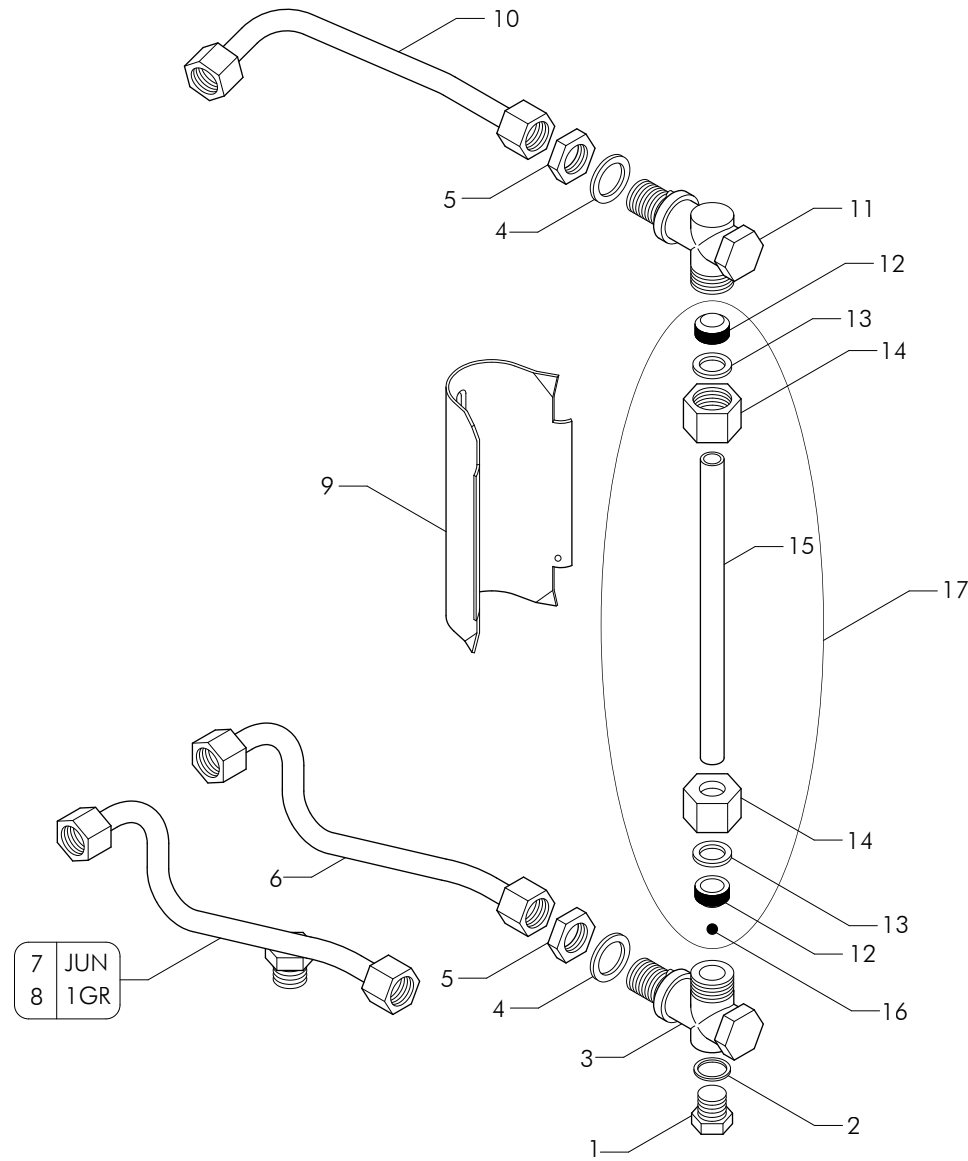

Livello Acqua - Water Level - Niveau Eau - Wasser Niveau

WLH-WE1

rev.00

Livello acqua - Water level - Niveau eau - Wasser-Niveau

**LIVELLO ACQUA - WATER LEVEL
NIVEAU EAU - WASSER NIVEAU**

Pos	Cod.	Denominazione - IT -	Denomination - GB -	Denomination - FR -	Denomination - DE -
1	WY25780	TAPPO MASCHIO OTTONE 1/4	BRASS MALE CAP 1/4	BOUCHON MALE LAITON 1/4	MESSING-STOPFEN 1/4
2	WY12153	GUARNIZIONE CU 1/4 17X13.3X1.5	1/4 17X13.3X1.5 COPPER SEAL	JOINT CUIVRE 1/4 17X13.3X1.5	KUPFERDICHTUNG 1/4 17X13.3X1.5
3	WY53001	CORPO LIVELLO INFERIORE	LOWER LEVEL CONNECTOR	CORPS DE NIVEAU INFERIEUR	UNTERNIVEAUKORPER
4	WY25651	RONDELLA OTTONE 3/8	BRASS WASHER 3/8	RONDELLE LAITON 3/8	MESSINGSCHIEBE 3/8
5	WY25356	CONTRODADO OTTONE 3/8	BRASS LOCK NUT 3/8	CONTRE-ECROU LAITON 3/8	MESSING-GEGENMUTTER 3/8
6	WY52002703	TBS.D-10 L.270 M.I.	D-10 270 L M.I. PIPE W 1/A	TUYAU D-10 L.270 M.I. W 1	ROHR D. 10 L.270 M.I. W 1
7	WY52002524	TBS.D-10 L.220 H 33CALDAIA	TUBE D-10 L.220 H 33	TUYAU D-10 L.220 H 33	ROHR D-10 L.220 H 33
8	WY52002704	TUB.D-10 L.270 M.I. + RACC.	TUBE D-10 L.270 M.I. W 1	TUYAU D-10 L.270 M.I. W 1	ROHR D-10 L.270 M.I. W 1
9	WY44002	COPRILIVELLO VERNICIATO BIANCO	LEVEL INDICATOR COVER PAINTED WHITE	COUVRE-NIVEAU LAQUE BLANC	NIVEAUDECKEL
10	WY52002700	TBS.D-10 L.185 1-4GR SC.ESTR.	D-10 185 L 1-4GR PIPE W 1	TUYAU D-10 L.185 1-4GR W	ROHR D. 10 L.185 1-4GR W
11	WY53002	CORPO LIVELLO SUPERIORE	UPPER LEVEL BODY	CORPS DE NIVEAU SUPERIEUR	OBERNIVEAUKORPER
12	WY12200	GUARNIZIONE GOMMA X LIVELLO 16X10X8	SIGHT GLASS RUBBER GASKET 16X10X8	JOINT CAOUTCHOUC DE NIVEAU 16X10X8	GUMMIDICHTUNG FÜR NIVEAU 16X10X8 ABGEKAN
13	WY25652	RONDELLA OTTONE D17.8	BRASS WASHER D.17.8	RONDELLE LAITON D.17.8	MESSING-SCHIEBE D.17.8
14	WY25383	DADO OTTONE M20X1.5	BRASS NUT 20X1.5	ECROU LAITON 20X1.5	MESSING-MUTTER 20X1.5
15	WY21300	TUBO VETRO PIREX LIVELLO 11X8X170	PYREX GLASS LEVEL TUBE 11X8X170	TUBE NIVEAU EN VERRE PYREX 11X8X170	NIVEAU GLASROHR 11X8X170
16	WY15300	PALLINA LIVELLO D7	LEVEL-INDICATING BALL D6.5	FLOTTEUR NIVEAU D'EAU D6.5	KUGEL DES NIVEAUANZEIGER D6.5
17	WY56001	ASSIEME TUBO LIVELLO	LEVEL TUBE UNIT	ENSEMBLE TUBE DE NIVEAU	ROHRSATZ FÜR NIVEAU