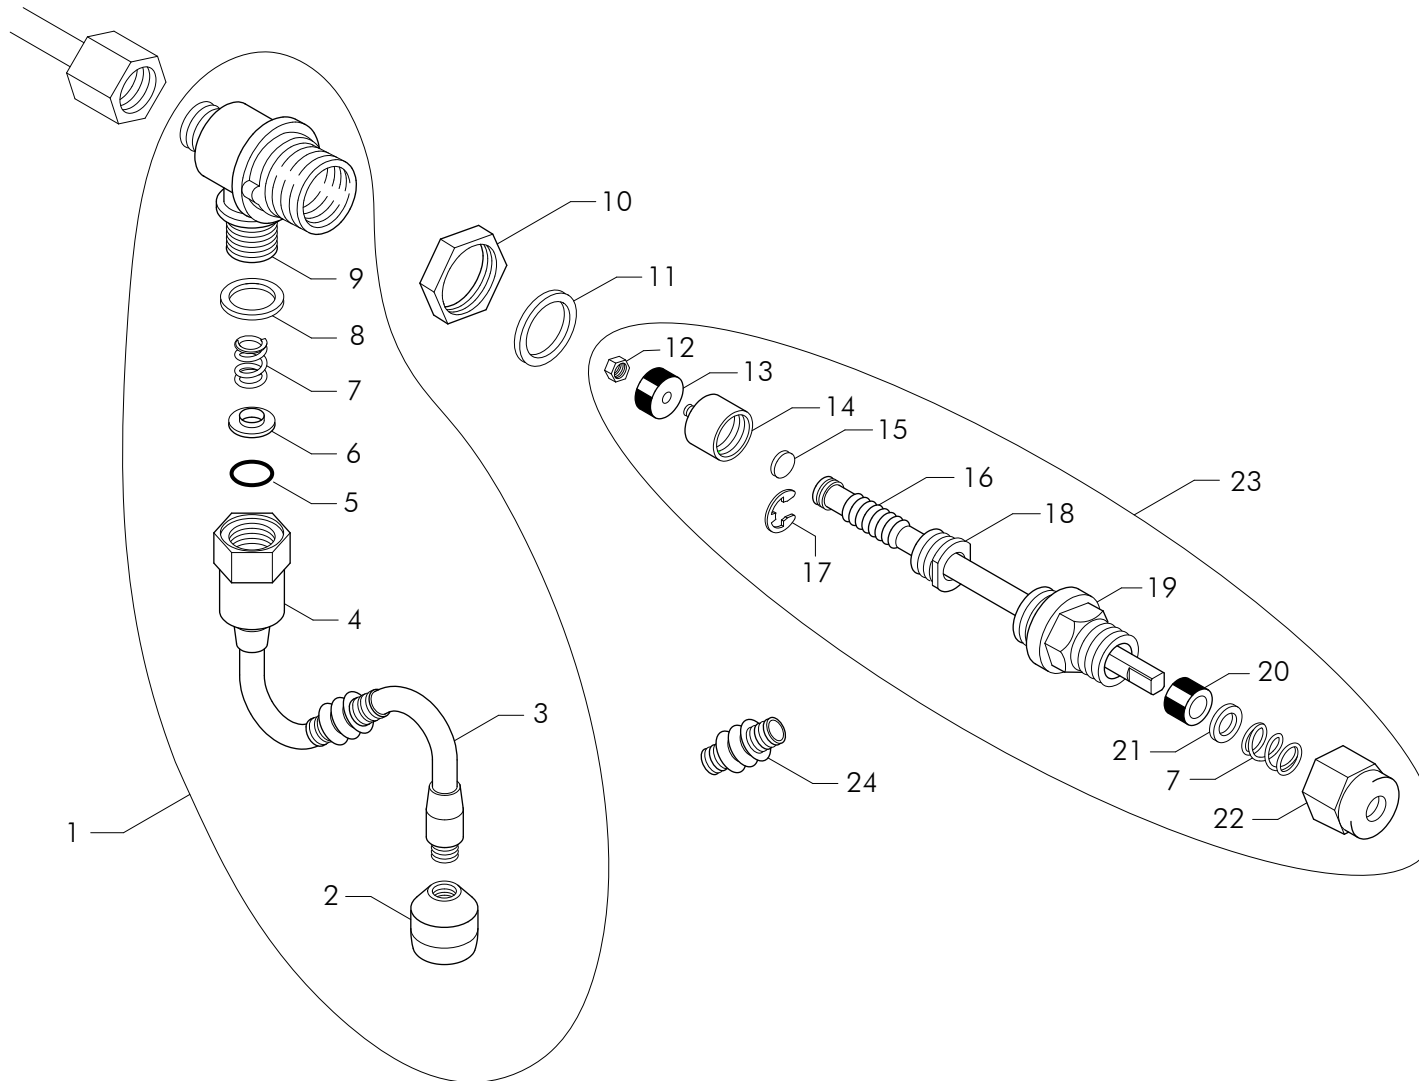

## VAPORE - STEAM - VAPEUR - DAMPF

Pos	Code	Denominazione - IT -	Denomination - EN -	Denomination - FR -	Denomination - DE -
1	WY25763063	TUBO VAPORE INOX 6x8 L300	TUBE STEAM 6x8 L.300	TUYAU VAPEUR 6x8 L.300	ROHR DAMPF 6x8 L.300
2	WY25763080	SPRUZZATORE VAPORE 4 FORI TUBO D.8	STEEL STEAM SPRAYER	VAPORISATEUR INOX	STAHLDAMPFER
3	WY12662000	GUARNIZIONE SPRUZZATORE	GASKET OR	JOINT OR	DICHTUNG OR
4	WY15296000	GOMMINO ANTISCOTTATURA D-8	ANTI-BURNING RUBBER D-8	ELEMENT ANTI-BRULURE D-8	GUMMI GEGEN VERBRENNUNGEN F. D-8
5	WY12661	GUARNIZIONE OR CON LUNETTA P.MOLLA	OR REST FOR ST.STEEL STEAM PIPE	OR LUNETTE P.RESSORT TUYAU VAP. INOX	HALBE OR-DICHT.F.FEDER DAMPFROHR ED
6	WY23260018	RONDELLA ELASTICA D-14,2 Sp.1	WASHER D-14,2	RONDELLE D-14,2	SCHEIBE D-14,2
7	WY10465001	MOLLA De 11,4 Df1,7 AISI 302	STEAM SPRING S.STEEL	RESSORT AISI	DAMPF HAHNFEDEN STAHL
8	WY12010	GUARNIZIONE TEFLON ACQUA/VAPORE 20x17x2	PIPE GASKET TEFLON 20x17x2	JOINT TUYAU TEFLON EAU/VAP TEFLON	TEFLON-DICHTUNG WASSER/VAP 20x17x2
9	WY4653003	CORPO RUBINETTO CW510L	TAP BODY CW510L	CORPS DE ROBINET CW510L	HAHNKORPER CW510L
10	WY25384	DADO OTTONE M26x1.5	BRASS NUT 26X1.5	ECROU LAITON 26X1.5	MESSING-MUTTER 26X1.5
11	WY12158	GUARNIZIONE 26x20.5x2	GASKET 26x20.5x2	JOINT 26x20.5x2	DICHTUNG 26x20.5x2
12	WY23029	DADO INOX M3 UNI 5587 A2	STEEL NUT M3	ECROU INOX M3	STHAL MUTTER M3
13	WY12203	GUARNIZIONE HNBR 15x4x4	RUBBER GASKET 15x4x4	JOINT EN CAOUTCHOUC 15X4X4	GUMMIDICHTUNG 15x4x4
14	WY4625616	PISTONCINO RUBINETTO	TAP JUMPER	PISTON ROBINET	HAHNKOLBEN
15	WY25655052	DISCHETTO ASTA RUBINETTO	DISKETTE TAP ROS	DISQUETTE TIGE ROBINET	DISKETTE
16	WY4625309	ASTA RUBINETTO CROMATA	CHROMED TAP SHAFT	TIGE ROBINET CHROME	HAHNSTANGE CHROM
17	WY10001	ANELLO ARRESTO D6 INOX	STEEL CIRCLIP	CIRCLIP INOX	STAHLHALTENRING
18	WY4625461	GHIERA RUBINETTO CW510L	TAP RING NUT CW510L	EMBOUT ROBINET CW510L	HAHNZWINGE CW510L
19	WY4625678001	RACCORDO RUBINETTO CW510L	TAP FITTING CW510L	RACCORD ROBINET CW510L	HAHNANSCHLUSSTUCK CW510L
20	WY12204	GUARNIZIONE GOMMA RUBINETTO 12.5x7.5x9	TAP RUBBER GASKET 12.5x7.5x9	JOINT CAOUTCHOUC ROB. 12.5X7.5X9	HAHNDICHTUNG 12.5x7.5x9
21	WY4625655	RONDELLA RUBINETTO CW510L	TAP WASHER	RONDELLE ROBINET	HAHNSCHEIBE
23	WY4625385001	DADO PREMISTOPPA RUBINETTO CW510L	TAP STUFFING NUT	ECROU DE PRESSE-ETOUPE ROBINET	STOPFBUCHSE MUTTER - HAHN
24	WY46561001	ASSIEME RUBINETTO ACQUA/VAPORE CW510L	WATER/STEAM TAP UNIT	ENSEMBLE ROBINET EAU/VAPEUR	WASSER/DAMPF ROHRSATZ
25	WY4625763338	ASSIEME TUBO VAPORE INOX 6x8 + CORPO	STEAM TUBE 6X8 S.STEEL + TAP BODY	TUYAU VAPEUR 6X8 INOX + CORPS	DAMPF ROHR STAHL + KORPER