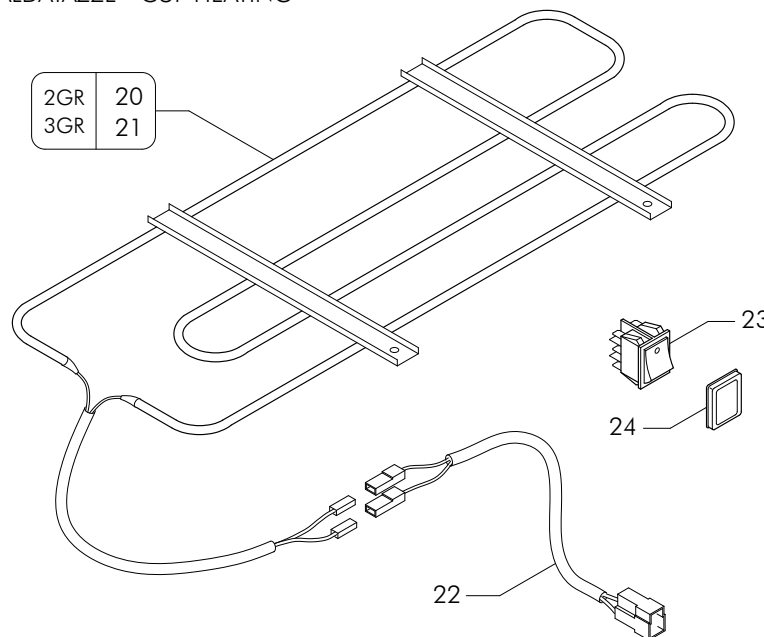

SCALDATAZZE - CUP HEATING