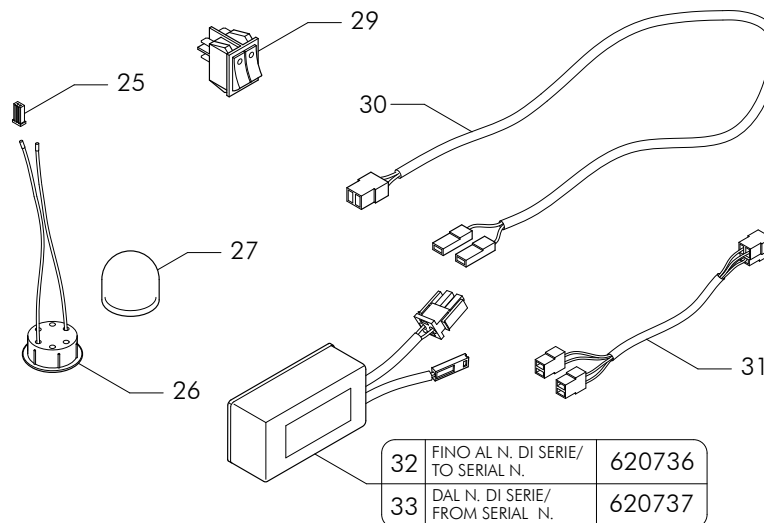

## EVD

Pos	Cod.	Denominazione - IT -	Denomination - EN -	Denomination - FR -	Denomination - DE -
1	WY4620150	PRESSOSTATO SECCO SIRAI 30A CW510L	DRY PRESSURE SWITCH SIRAI 30A CW510L	PRESSOSTAT SEC SIRAI 30A CW510L	TROCKENDRUCKWACHTER SIRAI 30A CW510L
2	WY20300019	TERMOSTATO UL 160°C	THERMOSTAT UL 160°C	THERMOSTAT UL 160°C	THERMOSTAT UL 160°C
3	WY18090030	CENTRALINA 1-3GR 120V RL3	CONTROL UNIT 1-3GR 120V RL3	CENTR. 1-3GR 120V RL3	EINHEIT 1-3GR 120V RL3
3	WY18090031	CENTRALINA 1-3GR 230-240V RL3	CONTROL UNIT 1-3GR 230-240V RL3	CENTR. 1-3GR. 230-240V RL3	EINHEIT 1-3GR 230-240V RL3
4	WY19104	FUSIBILE OMEGA 5x20 T-10A	FUSE OMEGA 5x20 T-10A	FUSIBLE OMEGA 5x20 T-10A	SCHMELZSICHERUNG OMEGA 5x20 T-10A
4	WY19106	FUSIBILE OMEGA 5x20 T-500mA	FUSE OMEGA 5x20 T-500mA	FUSIBLE OMEGA 5x20 T-500mA	SCHMELZSICHERUNG OMEGA 5x20 T-500mA
5	WY22718101	CABLAGGIO PROLUNGA LAMPADINA UL	WIRING FOR LAMP UL	CABLE PROLONGE LAMPE UL	VERDRAHTUNG LAMPE UL
6	WY21004	LAMPADA SPIA UL 110V	WARNING LIGHT UL 110V	LAMPE TEMOIN UL 110V	KONTROLLAMPE UL 110V
6	WY21030	LAMPADA SPIA UL/CSA 250V 3322260179	WARNING LIGHT UL 250V	LAMPE TEMOIN UL 250V	KONTROLLAMPE UL 250V
6	WY83210010R	KIT LAMPADA SPIA VERDE	GREEN INDICATOR LIGHT KIT	KIT AMPOULE TEMOIN VERT	KIT KONTROLLEUCHE GRUN
7	WY22627	CAVO PULSANTIERA 10 POLI 80CM	80 CM CONNECTOR FOR P.BUTTON PANEL	CABLE CLAVIER 10 POLES 80 CM	KABEL BEDIENBL. 10 POLIG 80CM
7	WY22628	CAVO PULSANTIERA 10 POLI 140CM	140 CM CABLE FOR P.BUTTON PANEL	CABLE CLAVIER 10 POLES 140 CM	KABEL BEDIENBL. 10 POLIG 140CM
8	WY19123001	PORTAFUSIBILE 20A 600V	FUSE HOLDER 20A 600V	PORTE-FUSIBLE 20A 600V	SICHERUNGSHALTER 20A 600V
9	WY19109003	FUSIBILE 15A ULTK-R Class CC CSA/UL	FUSE 15A CSA/UL	FUSIBLE 15A CSA/UL	SICHERUNG 15A CSA/UL
10	WY22719016	CABL.THE ESPRESSIMO UL	CABLE THE UL	CABLAGE THE UL	VERKABELUNG THE UL
11	WY22717801	CABLAGGIO SDOPPIATORE USCITA UL	CABLE CONNECTION UL	CABLAGE JONCTION UL	VERDRAHTUNG VERBINDUNG UL
12	WY2289G	CABLAGGIO SAE/1 UL	CABLE SAE/1 U.L	CABLAGE SEA/1 U.L	SAE/1 VERDRAHTUNG U.L
13	WY228047	CABLAGGIO SAE/2 UL	CABLE SAE/2 UL	CABLAGE SAE/2 UL	VERDRAHTUNG SAE/2 UL
14	WY2289H	CABLAGGIO SAE/2 UL	CABLE SAE/2 U.L	CABLAGE SAE/2 U.L	SAE/2 VERDRAHTUNG U.L
15	WY2289L	CABLAGGIO SAE/3 UL	CABLE SAE/3 U.L.	CABLAGE SAE/3 U.L	SAE/3 VERDRAHTUNG U.L
16	WY22718106	CABLAGGIO PROLUNGA L.50 UL	CABLE L.50 UL	CABLAGE L.50 UL	VERDRAHTUNG L.50 UL
17	WY15271	MANOPOLA INTERR.GENERALE BREMAS	MAIN SWITCH HAND GRIP	MANETTE INTERR. GENERAL	HAUPTSCHALTERGRIFF
18	WY29057	ETICHETTA ADESIVA 'WASSER AB' COL.	ADHESIVE LABEL 'WASSER AB' 16X45	PLAQ.AD.'WASSER AB' 16x45	KLEBSCHILD 'WASSER AB' 16x45
19	WY8318104R	KIT COMMUTATORE BREMAS A20	KIT COMMUTATOR BREMAS A20.12	KIT COMMUTEUR BREMAS A20.12	KIT UMSCHLATER BREMAS A20.12
19	WY8318105R	KIT COMMUTATORE BREMAS A32	KIT COMMUTATOR BREMAS A32.12	KIT COMMUTEUR BREMAS A32.12	KIT UMSCHALTER BREMAS A32.12
20	WY17020	RESISTENZA 2GR 120V 200W	HEATING ELEMENT 2GR 120V 200W	RESISTANCE 2GR 120V 200W	WIDERSTAND 2GR 120V 200W
20	WY17022	RESISTENZA 2GR 230V 200W	HEATING ELEMENT 2GR 230V 200W	RESISTANCE 2GR 230V 200W	WIDERSTAND 2GR 230V 200W
21	WY17023	RESISTENZA 3GR 230V 250W	HEATING ELEMENT 3GR 230V 250W	RESISTANCE 3GR 230V 250W	WIDERSTAND 3GR 230V 250W
22	WY22723B	CABLAGGIO SCALDATAZZE 2>4GR	CABLExUPS-WARMER SOL.VALVE 2/3/4GR	CABLAGExCHAUFFE-TASSES EL.VAN.2/3/4	VERDRAHTUNGxTASS.VORWARM. M.VENTIL
23	WY18263	INTERRUTTORE BIP. NERO LED LUMIN.ROSSO	BIP. LUMIN. BLACK SWITCH	INTER.BIP.LUMIN. NOIR	ZWEIP.SCHALTER M. SCHWARZ LEUCHE
24	WY19049	COPERTURA INTERRUTTORE	SWITCH COVER	PROTECTION INTERRUPTEUR	SCHALTER ABD.
25	WY15037	CONNETTORE FEMMIMA 2VIE NERO	CONNECTOR FEMALE - 2 WAYS BLACK	CONNECTEUR FEMELLE 2V	FEMALE CONNECTOR
26	WY21040005	LAMPADA LED	LED LIGHT	LAMPE LED	LED LAMPE
27	WY15048503	CAPPUCCIO EPDM PER LED	HOOD	HOUSSE	HAUBE
29	WY18263009	DOPPIO INT.LUMINOSO ARANCIONE	DOUBLE LUMIN.SWITCH	INTER.DOUBLE LUMIN.	ZWEIP.SCHALTER DOUBLE
30	WY22715970	CABLAGGIO LED 1-2GR	CABLE LED	CABLAGE LED	VERDRAHTUNG LED
30	WY22715971	CABLAGGIO LED 1-2GR CON SCTE	CABLE LED WITH SCTE	CABLAGE LED AVEC SCTE	VERDRAHTUNG LED MIT SCTE
31	WY22715843	PROLUNGA PER LED	LED EXTENSION	RALLONGE POUR LED	LED-VERLANGERUNGSTUECK
32	WY8318559009R	KIT ADATTATORE LED 220/240V	ADAPTER KIT LED 220/240V	KIT ADAPTATEUR CONDUIT 220/240V	ADAPTER-KIT GEFUHRT 220/240V
33	WY18559015	ALIMENTATORE 100V-270V 350mA	POWER UNIT 100V-270V 350mA	ALIMENTATION 100V-270V 350mA	NETZTEIL 100V-270V 350mA