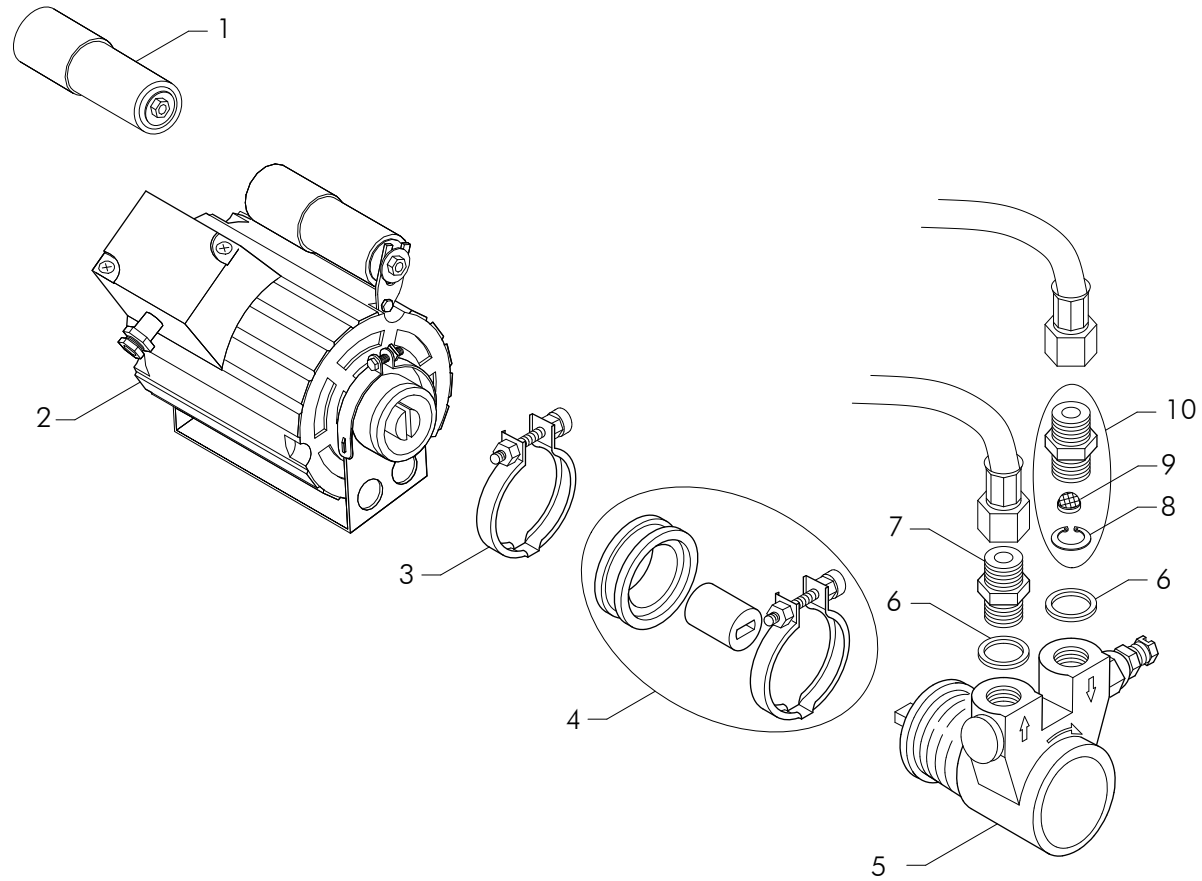

Pos	Code	Denominazione - IT -	Denomination - EN -	Denomination - FR -	Denomination - DE -
1	WY15105	GOMMA AMMORTIZZATORE	RUBBER FOR MOTOR	CAOUTCHOUC POUR MOTEUR	GUMMI x MOTOR
2	WY23265	RONDELLA 4x12	WASHER 4x12	RONDELLE 4x12	SCHEIBE 4x12
3	WY78174	SUPPORTO MOTORE	MOTOR SUPPORT	SUPPORT MOTEUR	EINGEBAUTER MOTORHALTER
4	WY4656406	MOTORE RPM CW510L 230V-50/60Hz	MOTOR RPM 230-50/60Hz CW510L	MOTEUR RPM 230- 50/60HZ CW510L	MOTOR RPM 230-50/60Hz CW510L
4	WY4656407	MOTORE RPM 120V 60Hz R.H20	MOTOR RPM CW510L	MOTOR RPM CW510L	MOTOR RPM CW510L
5	WY227172	CABLAGGIO ALIMENT.MOTOPOMPA UL/CSA	CABLE BUILT-IN MOTORPUMP UL/CSA	CABLAGE MOTO POMPE UL/CSA	VERKABELUNG MOTORPUMP UL/CSA
6	WY19062001	CONDENSATORE MOTORE 230V 7uF	MOTOR CAPACITOR 230V 7uF	CONDENSATEUR MOTEUR 230V 7uF	KONDENSATOR MOTOR 230V 7uF
7	WY15200002	CAPPUCCIO PER CONDENSATORE	CAPACITOR CAP	HOTTE CONDENSATEUR	HOOD KONDENSATOR
8	WY25782	TAPPO FEMMINA 1/4 GAS	1/4 GAS FEMALE TAP	BOUCHON FEMELLE 1/4 GAZ	INNENANSCHLUSSSTOPSEL 1/4 GAS
9	WY12007	GUARNIZIONE KLINGERSIL4400	KLINGERSIL4400 SEAL	JOINT KLINGERSIL4400	DICHTUNG KLINGER SIL4400
10	WY26310003	FASCETTA GIUNZIONE MOTORE-POMPA	CLAMP MOTOR-PUMP	BANDE MOTEUR-POMPE	SCHELLE MOTOR-PUMPE
11	WY83260016R	KIT DISACCOPPIAMENTO MOTORE POMPA	KIT COUPLING MOTOR-PUMP	ENSEMBLE DECOUPLAGE MOTEUR POMPE	KIT MOTOR-PUMPE KUPPLUNG
12	WY4626303	POMPA FLUID-O-TECH CW510L	PUMP FLUYD CW510L	POMPE CW510L	PUMPE CW510L
13	WY12101	GUARNIZIONE RAME 3/8 22x17x3	GASKET COPPER 3/8 22x17x3	JOINT CUIVRE 3/8 22x17x3	KUPFERDICHTUNG 3/8 22x17x3
14	WY10005	ANELLO DI ARRESTO INOX	STAINLESS STEEL STOP RING	ANNEAU DE BUTEE INOX	DRAHTSPRENGRING ROSTFREI
15	WY10254	FILTRO ACCIAIO 160-200 MESH	STEEL FILTER 160-200 MESH	FILTRE EN ACIER 160-200 MESH	STAHLFILTER 160-200 MESH
16	WY4656116	RACCORDO 3/8+3/8 MOTOPOMPA CW510L	CONNECTOR 3/8+3/8 PUMP CW510L	RACCORD 3/8 + 3/8 MOTO POMPE CW510L	ANSCHLUSS 3/8 + 3/8 MOTORP. CW510L
17	WY4625687	RACCORDO 3/8x3/8 CW510L	3/8x3/8 FITTING CW510L	RACCORD 3/8x3/8 CW510L	ANSCHLUSS 3/8x3/8 CW510L
18	WY4652002814	TUBO D-6 L.200	TUBE D-6 L.200	TUYAU D-6 L.200	ROHR D-6 L.200
19	WY4630404	TUBOFLEX 3/8 L.45 CW510L	FLEX PIPE 3/8 CW510L	TUYAU FLEX 3/8 CW510L	SCHLAUCH 3/8 CW510L
20	WY4630408	TUBOFLEX 3/8FF P.GOMMA L.150 CW510L	FLEX PIPE 3/8 L.150 CW510L	TUYAU FLEX 3/8 FF L.150 CW510L	SCHLAUCH 3/8 AUFNAHMETUR L.150 GUMMI
21	WY4656123009	ASSIEME MOTORE 230V + POMPA	UNIT MOTOR 230V + PUMP	ENSEMBLE MOTEUR 230V + POMPE	SATZ MOTOR 230V + PUMPE
21	WY4656123178	ASSIEME MOTORE 120V + POMPA	UNIT MOTOR 120V + PUMP	ENSEMBLE MOTEUR 120V + POMPE	SATZ MOTOR 120V + PUMPE
22	WY25356	CONTRODADO OTTONE 3/8	BRASS LOCK NUT 3/8	CONTRE-ECROU LAITON 3/8	MESSING-GEGENMUTTER 3/8
23	WY25651	RONDELLA OTTONE 3/8	BRASS WASHER 3/8	RONDELLE LAITON 3/8	MESSINGSCHIEBE 3/8
24	WY4643067	RACCORDO "L" 3/8x3/8	3/8X3/8 L FITTING	RACCORD L 3/8x3/8	ANSCHLUSS L 3/8x3/8