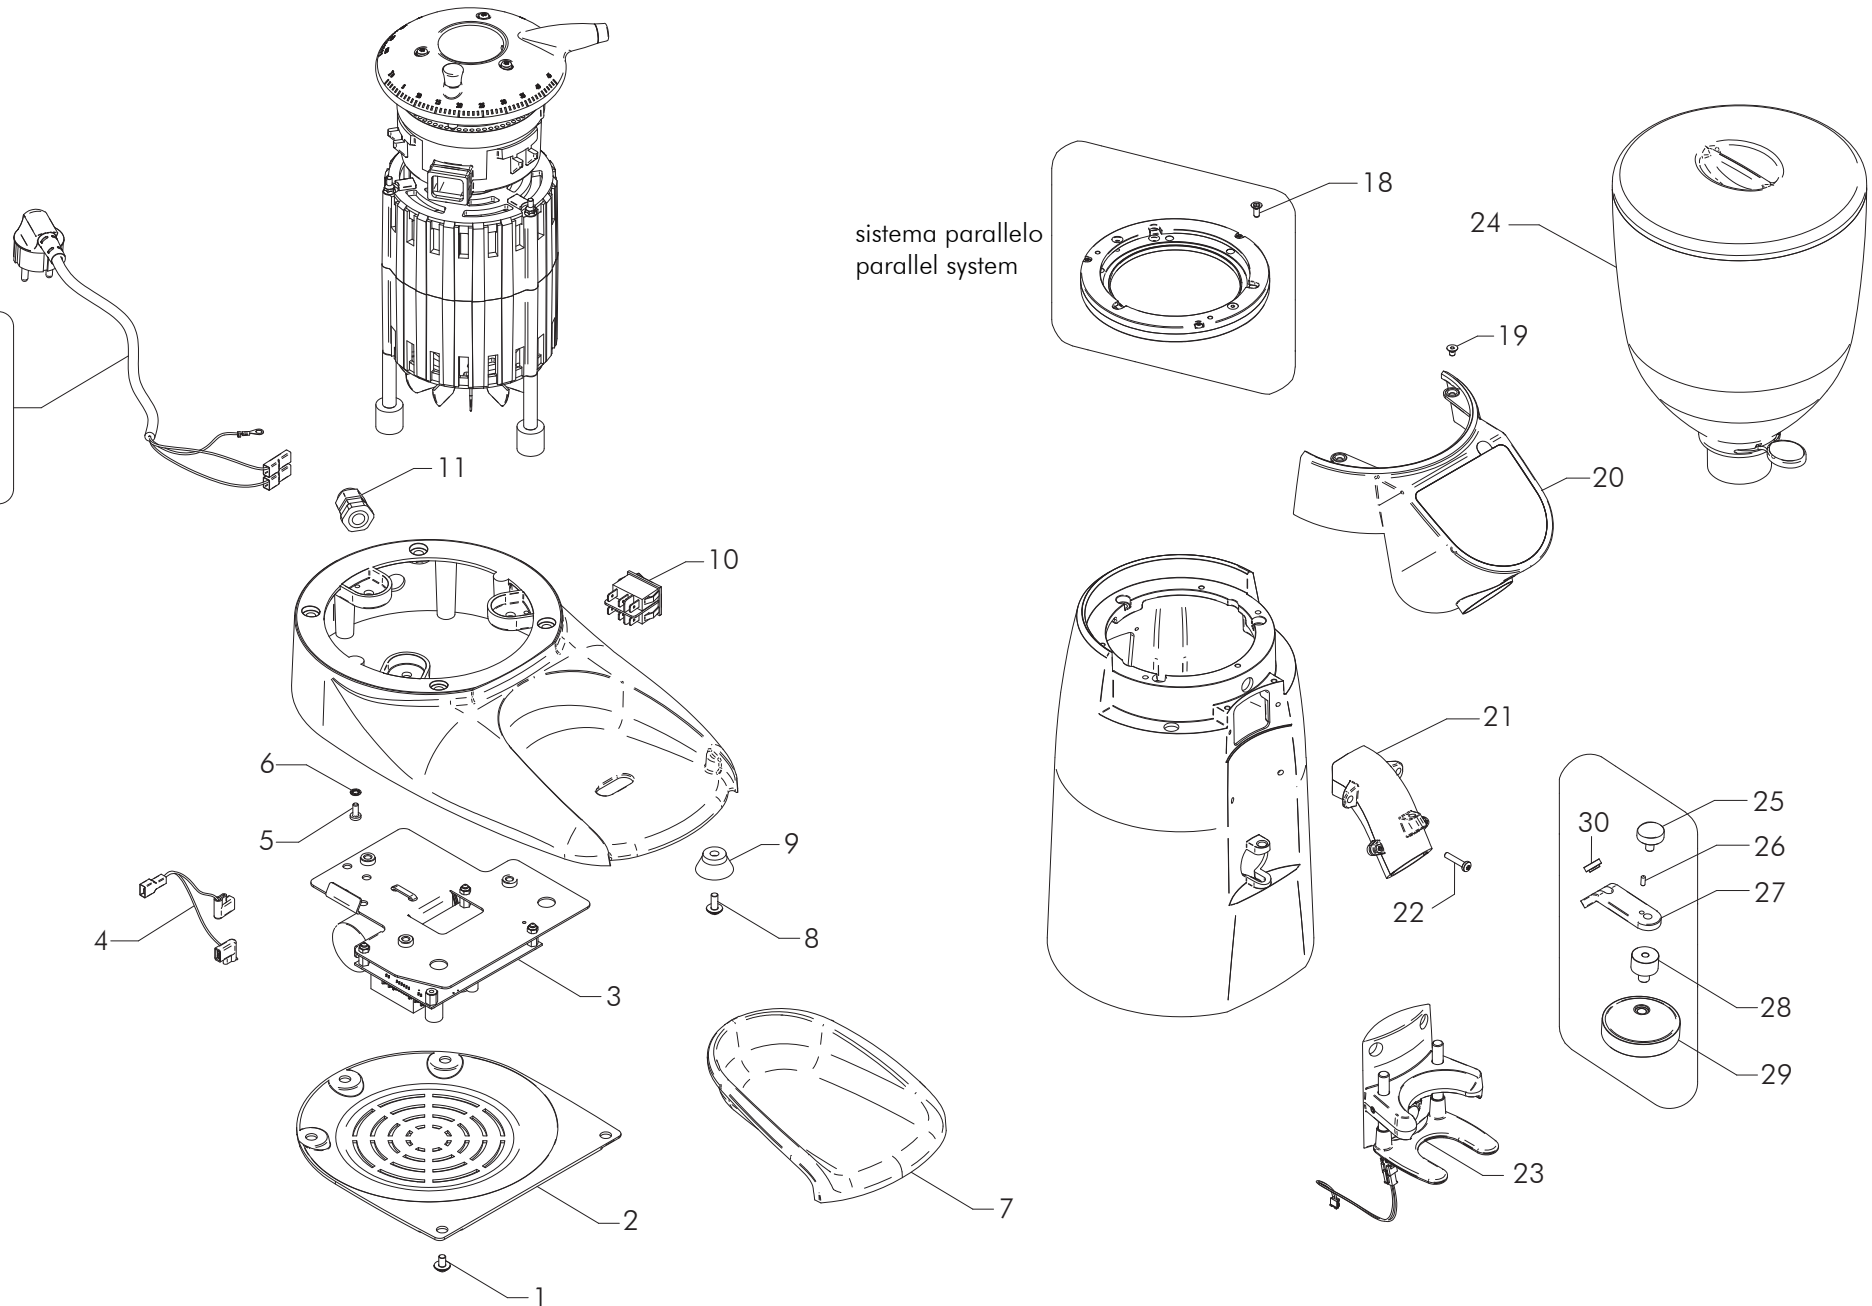

- | | |
|----|---------|
| 12 | AUST |
| 13 | CEE |
| 14 | CEE SGS |
| 15 | SUIZA |
| 16 | UK |
| 17 | USA |

Pos	Cod.	Denominazione - IT -	Denomination - GB -	Denomination - FR -	Denomination - DE -
1	WY28286028	VITE TT85T 5x12 IDT K01131	SCREW	VIS	SCHRAUBE
2	WY28286072	PROTEZIONE INFERIORE K00802	LOWER GUARD	PROTECTION INFERIEURE	UNTERER KETTENSCHUTZ
3	WY28286183	SCHEDA DI ALIMENTAZIONE 220-240V C0500	ELECTRIC POWER BOARD 220-240V C0500	CARTE ALIMENTATION 220-240V C0500	REGISTERKARTE STROMVERSORGUNG 220-240V
3	WY28286184	SCHEDA DI ALIMENTAZIONE 100-110V C0505	ELECTRIC POWER BOARD 100-110V C0505	CARTE ALIMENTATION 100-110V C0505	REGISTERKARTE STROMVERSORGUNG 100-110V
4	WY28286154	CABLAGGIO INTERRUTTORE K06526	SWITCH WIRING	CABLAGE DE L'INTERRUPTEUR	SCHALTER VERDRAHTUNG
5	WY28286034	VITE TT85Z DIN 7985 4x10 K02150	SCREW	VIS	SCHRAUBE
6	WY28286056	RONDELLA K00082	WASHER	LAVER	UNTERLEGSCHLEIBE
7	WY28400010	VASCHETTA RECUPERO CAFFE' VERS.03 K803 MAC.	COFFEE GROUNDS TROUGH	RAMASSEUR CAFE	SCHUSSEL ANSAMMLUNG KAFFEE
8	WY28286027	VITE TT85T 5x12 K01132	SCREW	VIS	SCHRAUBE
9	WY28360015	PIEDINO GOMMA	BEARING FOOT	PIED DE SUPPORT	STUTZFUSS
10	WY28400040	INTERRUTTORE 8.0 K8 FRESH K00069D	SWITCH	INTERRUPTEUR	SCHALTER
11	WY28286041	PRESSACAVO K01292	CABLE GRIP	PRESSE CABLE	PRESSEKABEL
12	WY28286048	CAVO ALIMENTAZIONE AUSTRALIA K00369	POWER CABLE AUSTRALIA	CABLE D'ALIMENTATION AUSTRALIA	STROMKABEL AUSTRALIA
13	WY28286186	CAVO ALIMENTAZIONE EUROPA 220V K00133	POWER CABLE EUROPE	CABLAGE D'ALIMENTATION EUROPE	STROMKABEL EUROPA
14	WY28286046	CAVO ALIMENTAZIONE EUROPA SGS 220V K01330	POWER CABLE EUROPE	CABLAGE D'ALIMENTATION EUROPE	STROMKABEL EUROPA
15	WY28286047	CAVO ALIMENTAZIONE SVIZZERA K00424	POWER CABLE SUISSE	CABLE D'ALIMENTATION SUISSE	STROMKABEL SCHWEIZ
16	WY28286049	CAVO ALIMENTAZIONE UK K00341	POWER CABLE UK	CABLE D'ALIMENTATION UK	STROMKABEL UK
17	WY28286050	CAVO ALIMENTAZIONE USA K00113	POWER CABLE USA	CABLE D'ALIMENTATION USA	STROMKABEL USA
18	WY28286175	VITE M4x10 DIN965M K00072	SCREW	VIS	SCHRAUBE
19	WY28286092	VITE DIN 7991 4x6 K01271N	SCREW 4X6	VIS 4X6	SCHRAUBE 4X6
20	WY28286156	ESSENTIAL COVER ABS NERO K06600	BLACK COVER	COUVERTURE NOIRE	SCHWARZE ABDECKUNG
20	WY28286160	ESSENTIAL COVER (VERSIONE CON PRESSINO) K0	COVER (VERSION WITH TAMPER)	COUVERTURE (VERSION AVEC PRESSE CAFE)	ABDECKUNG (DRUCKVERSION)
20	WY28286162	COVER CON LED (ESSENTIAL LINE) K06630	COVER WITH LED	COUVERTURE AVEC LED	DECKEN MIT LED
21	WY28286182	SCIVOLO CAFFE' LUCIDATO	COFFEE CHUTE POLISHED	GOULOTTE DE CAFE'	POLIERTE KAFFEE RUTSCHE
22	WY28326026	VITE BOCCHETTONE USCITA CAFFE' K1194 MAC.A	COFFEE DISPENSER SCREW	VIS TUYAU DE SORTIE CAFE	SCHRAUBE AUSLAUFROHR KAFFEE
23	WY28286185	FORCHETTA O.D. C06550	FORK O.D. C06550	FOURCHE O.D. C06550	GABEL O.D. C06550
24	WY28357001	TRAMOGGIA COMPLETA 1,4KG K01358 MAC.ASC	HOPPER COMPLETE FOR K01358	TREMIE POUR MOULIN K01358	TRICHTER KAFFEEMUHLE K01358
25	WY28286161	VITE DISTANZIALE PRESSINO K06613	TAMPER SPACER SCREW	PRESSE A VIS ENTRETOISE	ABSTANDHALTER SCHRAUBE PRESSE
26	WY28286147	GRANO M3x8 DIN914 K05103	WHEAT M3x8	BLE M3x8	WEIZEN M3x8
27	WY28286157	SUPPORTO PRESSINO ESSENTIAL LINE K06604P	TAMPER SUPPORT	SUPPORT DE PRESSE CAFE	SUPPORT DRUCKER KAFFEE
28	WY28286159	DISTANZIALE PRESSINO (ESSENTIAL) K06606	TAMPER SPACER	ENTRETOISE	ABSTANDSHALTER DRUCKER
29	WY28286086	TAMPONE PRESSINO ALLUMINIO D-53 K01164	ALUMINIUM TAMPER PAD	GARNITURE PRESSE CAFE EN ALUMINIUM	KAFFEEPRESSE
29	WY28360031	TAMPONE INFERIORE PRESSINO ALLUMINIO K0116	LOWER PRESSER PAD	INFERIEURE PRESSEUR PAD	BODENPOLSTERUNG DRUCKER
30	WY28286158	ZOCOLO FISSAGGIO PRESSINO (ESSENTIAL) K06	TAMPER FIXING ELEMENT	FIXATION DE PRESSE CAFE	KAFFEE MANIPULATIONSELEMENT BEFESTUI