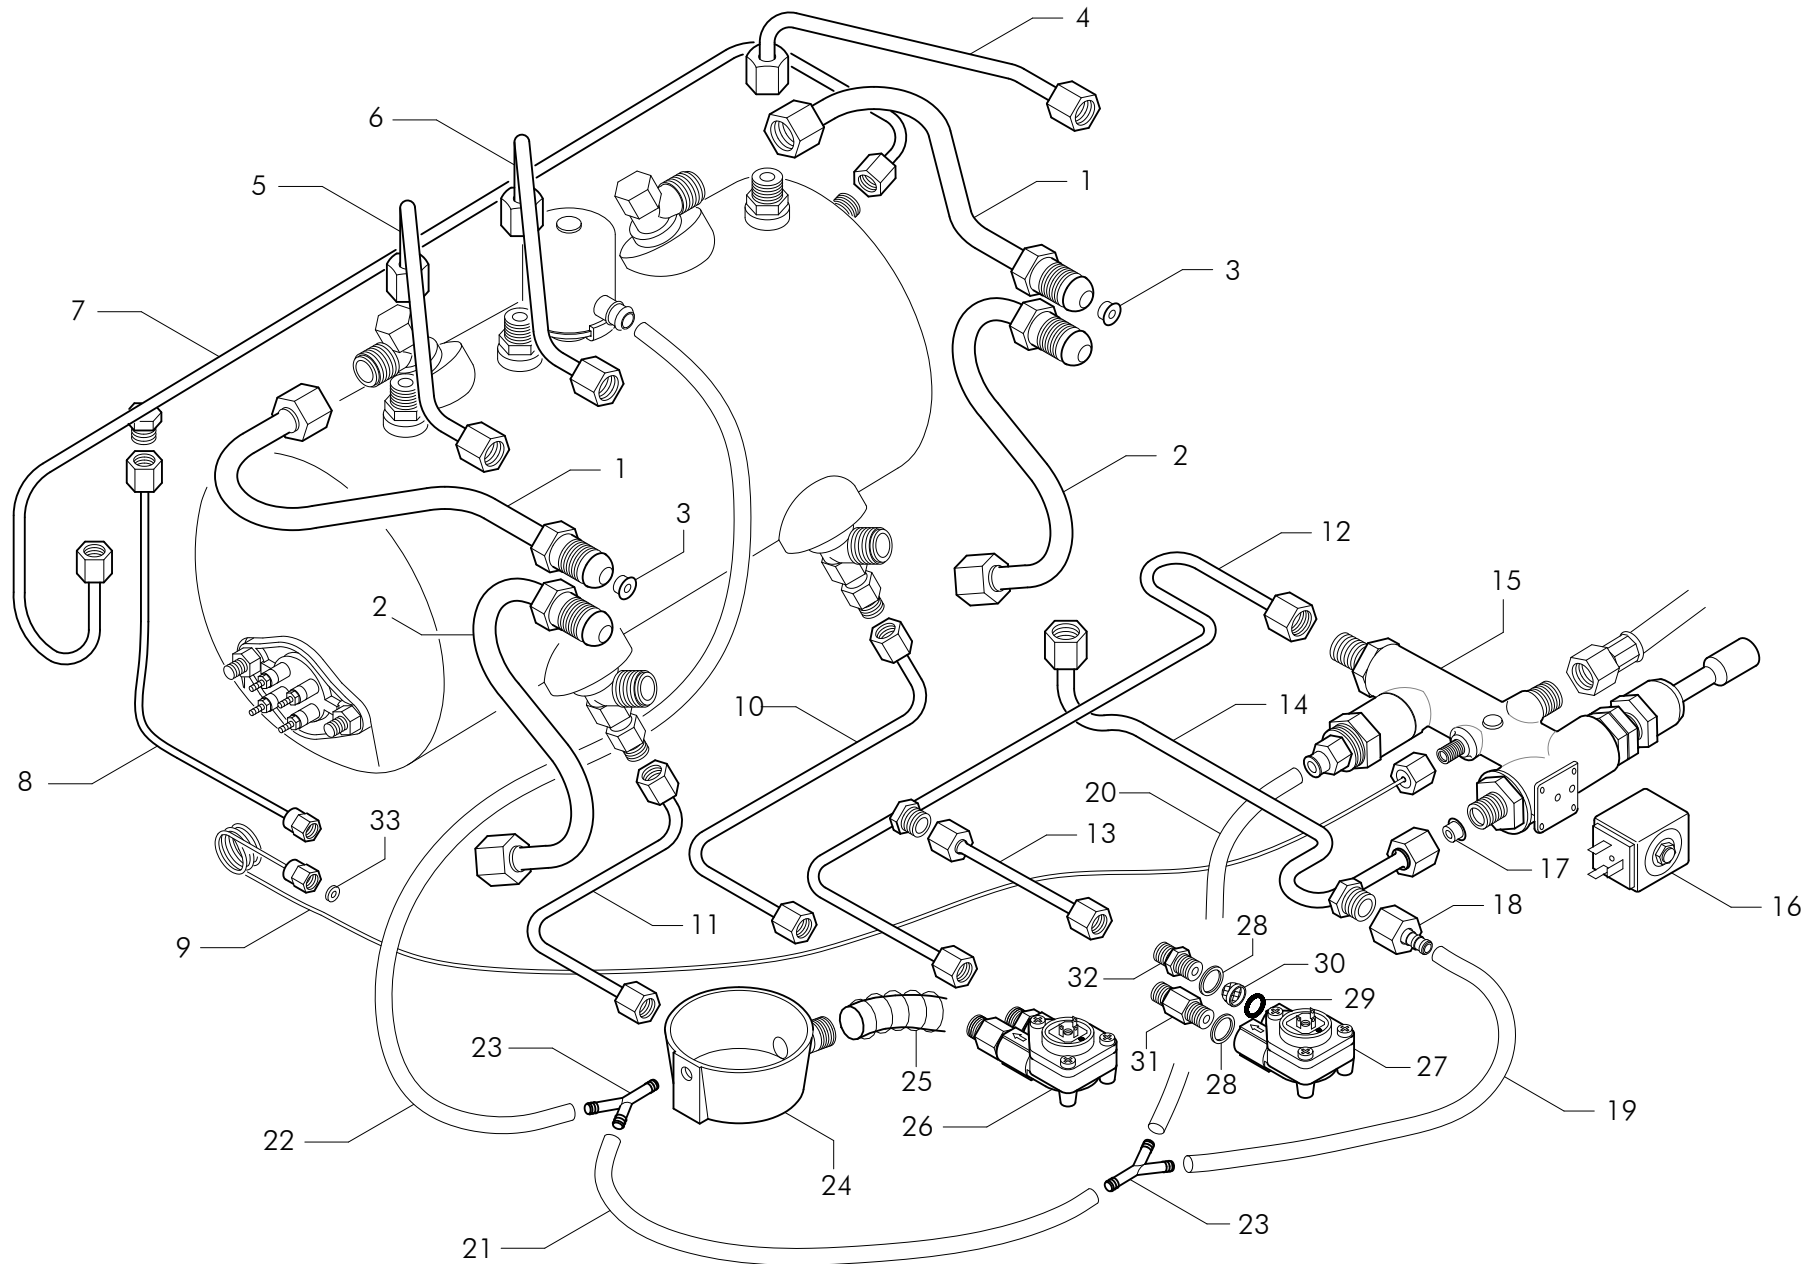

## EMA - EPU

Pos	Code	Denominazione - IT -	Denomination - EN -	Denomination - FR -	Denomination - DE -
1	WY4652002708	TUBO D-12 L.295	TUBE D-12 L.295	TUYAU D-12 L.295	ROHR D-12 L.295
2	WY4652002893	TUBO D-12 L.245	TUBE D-12 L.245	TUYAU D-12 L.245	ROHR D-12 L.245
3	WY4623293	STROZZATURA RICIRCOLO D 4	REDUCED CONNECTOR OF GROUP D4	RACCORD REDUIT DU GROUPE D4	VERKLEINERTE FITTING DER GRUPPE D4
3	WY4623293000	STROZZATURA RICIRCOLO D 2.5	REDUCED CONNECTOR OF GROUP D2.5	RACCORD REDUIT DU GROUPE D2.5	VERKLEINERTE FITTING DER GRUPPE D2.5
4	WY4652002840	TUBO D-8 L.260	TUBE D-8 L.260	TUYAU D-8 L.260	ROHR D-8 L.260
5	WY4652002841	TUBO D-8 L.260	TUBE D-8 L.260	TUYAU D-8 L.260	ROHR D-8 L.260
6	WY4652002842	TUBO D-8 L.285	TUBE D-8 L.285	TUYAU D-8 L.285	ROHR D-8 L.285
7	WY4652004323	TUBO D-6 L.780	TUBE D-6 L.780	TUYAU D-6 L.780	ROHR D-6 L.780
8	WY4652001433	TUBO D-4 L.310	TUBE D-4 L.310	TUYAU D-4 L.310	ROHR D-4 L.310
9	WY4652003058	TUBO D-2 L.1000	TUBE D-2 L.1000	TUYAU D-2 L.1000	ROHR D-2 L.1000
10	WY4652003014	TUBO D-6 L.245	TUBE D-6 L.245	TUYAU D-6 L.245	ROHR D-6 L.245
11	WY4652004341	TUBO D-6 L.190	TUBE D-6 L.190	TUYAU D-6 L.190	ROHR D-6 L.190
12	WY15502	VASCETTA SCARICO ROTONDA D 80	ROUND DRAIN BASIN D.80mm	CUVE A VIDANGER RONDE D.80mm	RUNDE ABFLUSSCHALE D.80mm
13	WY15470	TUBO CAVOFLEX D16 SCARICO	D16 CAVOFLEX DRAIN PIPE	TUYAU CAVOFLEX D16 SCARICO	ABFLUSSROHR CAVOFLEX D16
14	WY4652004307	TUBO D-8 L.330	TUBE D-8 L.330	TUYAU D-8 L.330	ROHR D-8 L.330
15	WY4661016001	DISTRIBUTORE CARICO ACQUA CW510L	WATER DISTRIBUTION BLOCK	DISTRIBUTEUR EAU	WASSER VERTEILER
16	WY4718181004	ELETTROVALVOLA 2V AEA 110-120V/60 NSF	SOL.VALVE 2V AEA 110-120V/60 NSF	ELECTROVANNE 2V AEA 110-120V/60 NSF	ELEKTROVENTIL 2V AEA 110-120V/60 NSF
16	WY4718181005	ELETTROVALVOLA 2V AEA 208-240/60 NSF	EL.2V AEA 208-240/60 2019F1	ELECTROVANNE 2V AEA 208-240/60 NSF	ELEKTROVENTIL 2V AEA 20/-240/60 NSF
17	WY4623293012	STROZZATURA D-1.2	NECK D-1.2	ETRANGLEMENT D-1.2	UMWALZUNG D-1.2
18	WY257396	RACCORDO SCARICO CALDAIA ASSIEMATO	ASSEMBLED BOILER DRAIN JOINT	RACCORD	ANSCHLUSS
19	WY15452107	TUBO SILICONE PLATINICO 6x9 L.80	SILICONE TUBE D-6x9 L.80	TUYAU SILICONE D-6x9 L.80	SILIKONROHR D-6x9 L.80
20	WY15452113	TUBO SILICONE PLATINICO 6x9 L.195	SILICONE TUBE D-6x9 L.195	TUYAU SILICONE D-6x9 L.195	SILIKONROHR D-6x9 L.195
21	WY15452112	TUBO SILICONE PLATINICO 6x9 L.140	SILICON TUBE D-6x9 L.140	TUYAU SILICONE D-6x9 L.140	SILIKONROHR D-6x9 L.140
22	WY15478002	TUBO SILICONE 8x11 L.70cm	SILICONE TUBE 8x11 L.70cm	TUYAU SILICONE 8x11 L.70cm	SILIKONROHR 8x11 L.70cm
23	WY15422010	RACCORDO "Y" POLIPROPILENE D-10	"Y" POLIPROPILENE FITTING	RACCORD "Y" POLIPROPILENE	ANSCHLUSS "Y" POLIPROPILENE
24	WY12155001	GUARNIZIONE CU 8.5x3.3x1	COPPER GASKET 8.5X3.3X1	JOINT CU 8.5X3.3X1	CU DICHTUNG 8.5x3.3x1