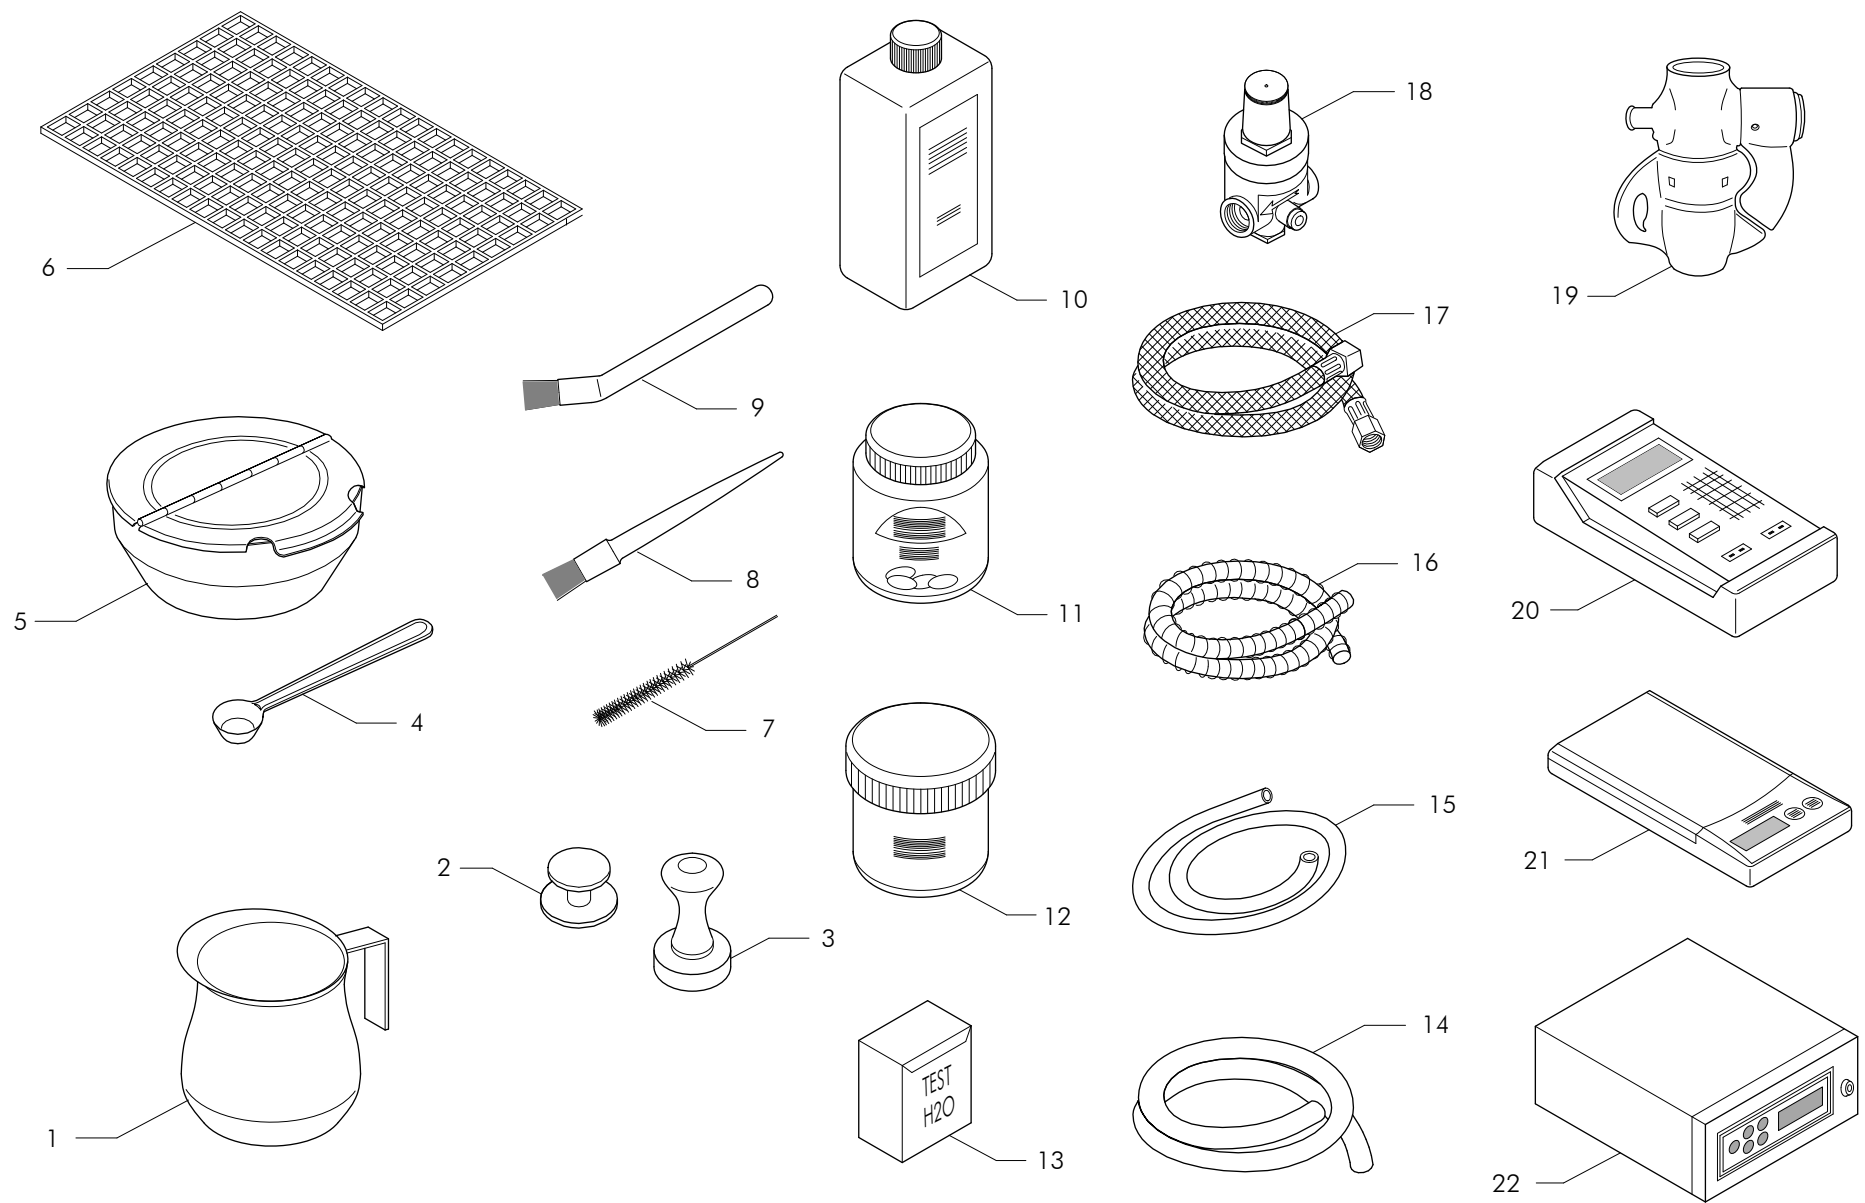

ORION GOLD

Parti di ricambio - Spare parts - Pieces detachees - Ersatzteilekatalog

	<i>page</i>	<i>rev.</i>	<i>date</i>
WO-93 Accessori - Accessories - Accessoires - Zubehör.....	28	00	05/2013

Pos	Cod.	Denominazione - IT -	Denomination - EN -	Denomination - FR -	Denomination - DE -
1	WY72LATT.9	LATTIERA TZ.9 MANICO INOX 18/10	STAINLESS STEEL MILK POT TZ.9	POT A LAIT INOX TZ.9 18/10	MILCH TOPF TZ.9 STAHL
2	WY15420	PRESSINO CAFFE'	COFFEE PRESS	PRESSE CAFE	EINDR_CKVORRICHTUNG
3	WY35W10432	PRESSINO DELUXE	COFFEE PRESS DELUXE	PRESSE CAFE DELUXE	PRESSE DELUXE
4	WY15290	MISURINO IN PLASTICA GR.7	7 GR PLASTIC MEASURE	MESURE EN PLASTIQUE 7 GR.	PLASTIKMESSBECHER GR.7
4	WY30150	MISURINO ACCIAIO INOX	STAINLESS STEEL MEASURE GR.7	MESURE ACIER INOX 7GR.	EDELSTAHL-MESSBECHER 7GR.
5	WY30300	ZUCCHIERIERA INOX	STAINLESS STEEL SUGAR-BOWL	SUCRIER INOX	ZUCKERDOSE ROSTFREI
6	WY30225	GRIGLIA MOPLEN TELCO 372X238X4.5	GRATE MOPLEN TELCO 372X238X4.5	GRILLE MOPLEN TELCO 372X238X4.5	GITTER MOPLEN TELCO 372X238X4.5
6	WY30226	GRIGLIA MOPLEN TELCO 372X203X4.5	GRATE MOPLEN TELCO 372X203X4.5	GRILLE MOPLEN TELCO 372X203X4.5	GITTER MOPLEN TELCO 372X203X4.5
7	WY15426001	SCOVOLINO INTERDENTALE X CAPPUCINATORE	MANUAL TUBE BRUSH L RED M	ECOUVILLON L MANUEL ROUGE M	REINIGUNGSBUERSTE MANUELL ROT
8	WY08340	PENNELLO MANICO ROSSO	RED HANDLE BRUSH	PINCEAU POIGNEE ROUGE	ROT PINSELGRIFF
9	WY15426	SPAZZOLINO NERO SETOLE NYLON CORTE	SHORT BLACK NYLON BRISTLE BRUSH FOR GR.HEAD	PETITE BROSSA NOIRE POILS NYLON COURTS	KURZE, SCHWARZE NYLONBUERSTE
10	WY08453002	DETERGENTE PULY MILK PLUS	DETERGENT PULY MILK PLUS	DETERGENT PULY MILK PLUS	REINIGUNGSMITTEL PULY MILK PLUS
11	WY08124	DETERGENTE PULY CAFF PASTIGLIE CONF.60PZ	DETERG."PULY CAFF" - PACK OF 60 TAB	DETERG. "PULY CAFF" CONF. 60 PASTIL	REINIGUNGSM."PULY CAFF"PACK.60 TABL
12	WY08126002	DETERGENTE PULY CAFF BARATTOLO CONF.900GR	PULY CAF - CAN - 900 GR	DETERG. PULY CAFF CONF.900 GR	PULI CAF 900 GR.
13	WY3BWYS00Y01A00	TEST DUREZZA TOTALE	WATER TEST	TEST PREUVE	WASSER TEST
14	WY15458	TUBO RETINATO CRISTALLINO 16X10	TUBE 16X10	TUYAU 16X10	ROHR 16X10
15	WY15477011	TUBO SILICONE 5X8	SILICONE TUBE 5X8	TUYAU SILICONE 5X8	SILIKONROHR 5X8
16	WY15470001	TUBO CAVOFLEX D16 SCARICO	D16 CAVOFLEX DRAIN PIPE	TUYAU CAVOFLEX D16 SCARICO	ABFLUSSROHR CAVOFLEX D16
17	WY30401	TUBOFLEX 1/4FF P.GOMMA CON. L28 NI	1/4 FEMALE L28 FLEX PIPE CONICAL HOSE F	TUYAU FLEX 1/4 FF L28 PORTE-TUYAU	SCHLAUCH 1/4 AUFNAHMETÜR L28
17	WY30403	TUBOFLEX 3/8FF P.GOMMA CON. L33 NI	3/8 FEMALE L33 FLEX PIPE CONICAL HOSE F	TUYAU FLEX 3/8 FF L33 PORTE-TUYAU	SCHLAUCH 3/8 AUFNAHMETÜR L33
17	WY30404	TUBOFLEX 3/8FF P.GOMMA CON. L45 NI	FLEX PIPE 3/8 L45 CONICAL	TUYAU FLEX 3/8 FF L45	SCHLAUCH 3/8 AUFNAHMETÜR L45
17	WY30407	TUBOFLEX 3/8FF P.GOMMA CON. L100 NI	3/8 FEMALE L100 FLEX PIPE CONICAL HOSE F	TUYAU FLEX 3/8 FF L100 PORTE-TUYAU	SCHLAUCH 3/8 AUFNAHMETÜR L100
17	WY30408	TUBOFLEX 3/8FF P.GOMMA L150 NI	FLEX PIPE 3/8 L150	TUYAU FLEX 3/8 FF L150	SCHLAUCH 3/8 AUFNAHMETÜR L150
18	WY26330	RIDUTTORE PRESSIONE STANDARD PN25 DN3/8	STANDARD PRESS. REDUCTOR PN25 DN3	REDUCTEUR PRESS. STANDARD PN25 DN3/	DRUCKREDUZIERER STANDARD PN25 DN3/8
19	WY30515000	CAPPUCINATORE COMPLETO	CAPPUCCINO MAKER COMPLETE	KIT CAPPUCCINO COMPLET	CAPPUCCINO ZUBEREITER
20	WY35AA0042	TERMOMETRO DIGITALE SINGLE INPUT	DIGITAL THERMOMETER SINGLE INPUT	THERMOMETRE DIGITAL SINGLE INPUT	DIGITALTHERMOMETER SINGLE INPUT
20	WY35W10826	TERMOMETRO ELETTRONICO	DIGITAL THERMOMETER	THERMOMETRE DIGITAL	DIGITALTHERMOMETER
21	WY35AA0310	BILANCIA DIGITALE	DIGITAL SCALE	BALANCE DIGITAL	DIGITALWAAGE
22	WY26021	CONTABATTUTE 230V	DISPLAY 230V	COMPTE-CAFE 230V	KAFFEEZAEHLER AUSFUEHRUNG 230V
22	WY26021001	CONTABATTUTE 120V	DISPLAY 120V	COMPTE-CAFE 120V	KAFFEEZAEHLER AUDFUEHRUNG 120V