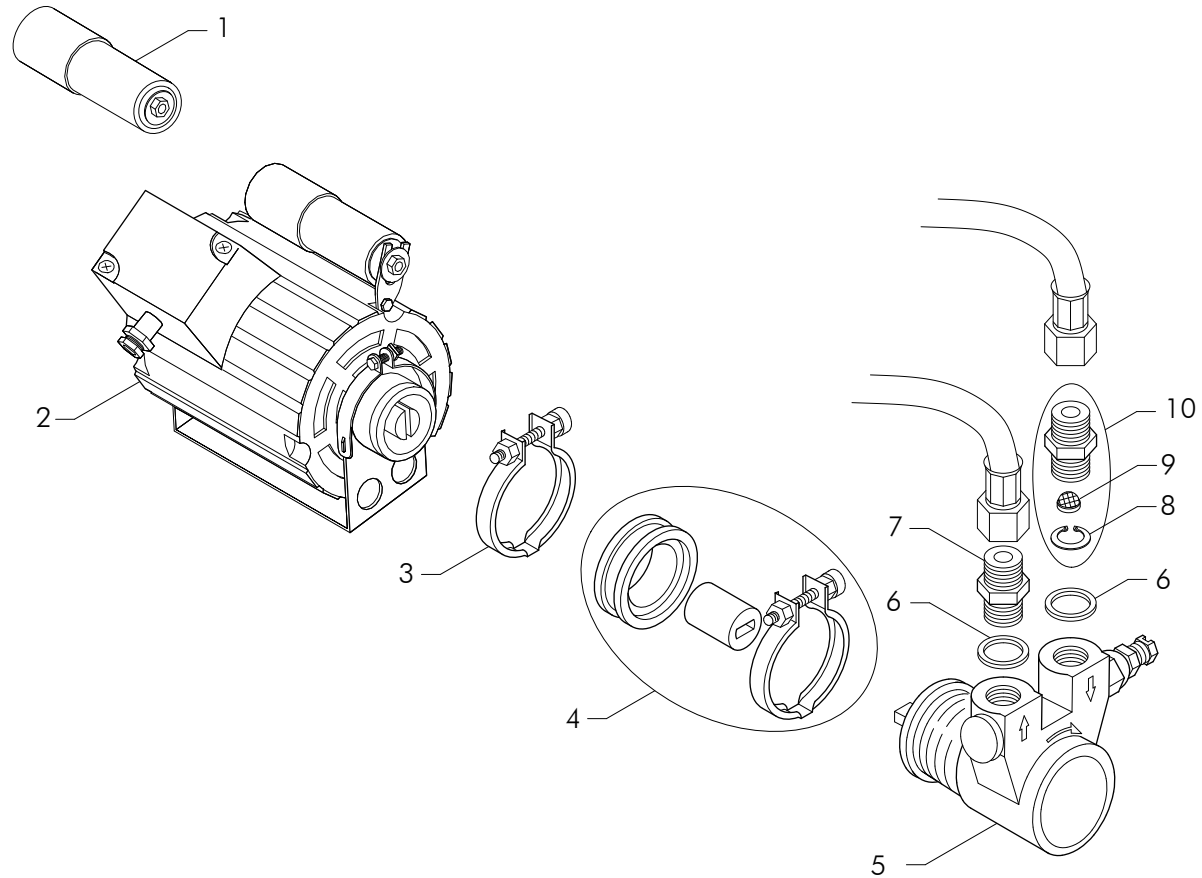

ESTERNA - EXTERNAL - EXTÉRIEUR - AUSSENANSICHT

Pos	Code	Denominazione - IT -	Denomination - EN -	Denomination - FR -	Denomination - DE -
1	WY19050	CONDENSATORE MOTORE 220V 10mF	MOTOR CAPACITOR 220V 10mF	CONDENSATEUR MOTEUR 220V 10mF	MOTORKONDENSATOR 220V 10mF
1	WY19064	CONDENSATORE MOTORE 230V6uF Y001400	MOTOR CAPACITOR 230V 6uF Y001400	CONDENSATEUR MOTEUR 230V6uF Y001400	KONDENSATOR MOTOR 230V 6uF Y001400
2	WY18307	MOTORE RPM 120V UL	MOTOR RPM 120V UL	MOTEUR RPM 120V UL	MOTOR RPM 120V
2	WY18301	MOTORE R.P.M. 220V *U.L.* 110537.00	MOTOR R.P.M. 220V *U.L.* 110537.00	MOTEUR TOURS/MIN 220V *U.L.* 110537	MOTOR R.P.M. 220V *U.L.* 110537.00
3	WY26310003	FASCETTA GIUNZIONE MOTORE-POMPA	CLAMP MOTOR-PUMP	BANDE MOTEUR-POMPE	SCHELLE MOTOR-PUMPE
4	WY83260016R	KIT DISACCOPIAMENTO MOTORE POMPA	KIT COUPLING MOTOR-PUMP	ENSEMBLE DECOUPLAGE MOTEUR POMPE	KIT MOTOR-PUMPE KUPPLUNG
5	WY4626303	POMPA FLUID-O-TECH CW510L	PUMP FLUYD CW510L	POMPE CW510L	PUMPE CW510L
6	WY12154	GUARNIZIONE CU 3/8 22x17x1.5	GASKET COPPER 3/8 22x17x1,5	JOINT CUIVRE 3/8 22x17x1.5	KUPFERDICHTUNG 3/8 22x17x1.5
7	WY4625687	RACCORDO 3/8x3/8 CW510L	3/8x3/8 FITTING CW510L	RACCORD 3/8x3/8 CW510L	ANSCHLUSS 3/8x3/8 CW510L
8	WY10005	ANELLO DI ARRESTO INOX	STAINLESS STEEL STOP RING	ANNEAU DE BUTEE INOX	DRAHTSPRENGRING ROSTFREI
9	WY10254	FILTRO ACCIAIO 160-200 MESH	STEEL FILTER 160-200 MESH	FILTRE EN ACIER 160-200 MESH	STAHLFILTER 160-200 MESH
10	WY4656116	RACCORDO 3/8+3/8 MOTOPOMPA CW510L	CONNECTOR 3/8+3/8 PUMP CW510L	RACCORD 3/8 + 3/8 MOTOPOMPE CW510L	ANSCHLUSS 3/8 + 3/8 MOTORP. CW510L