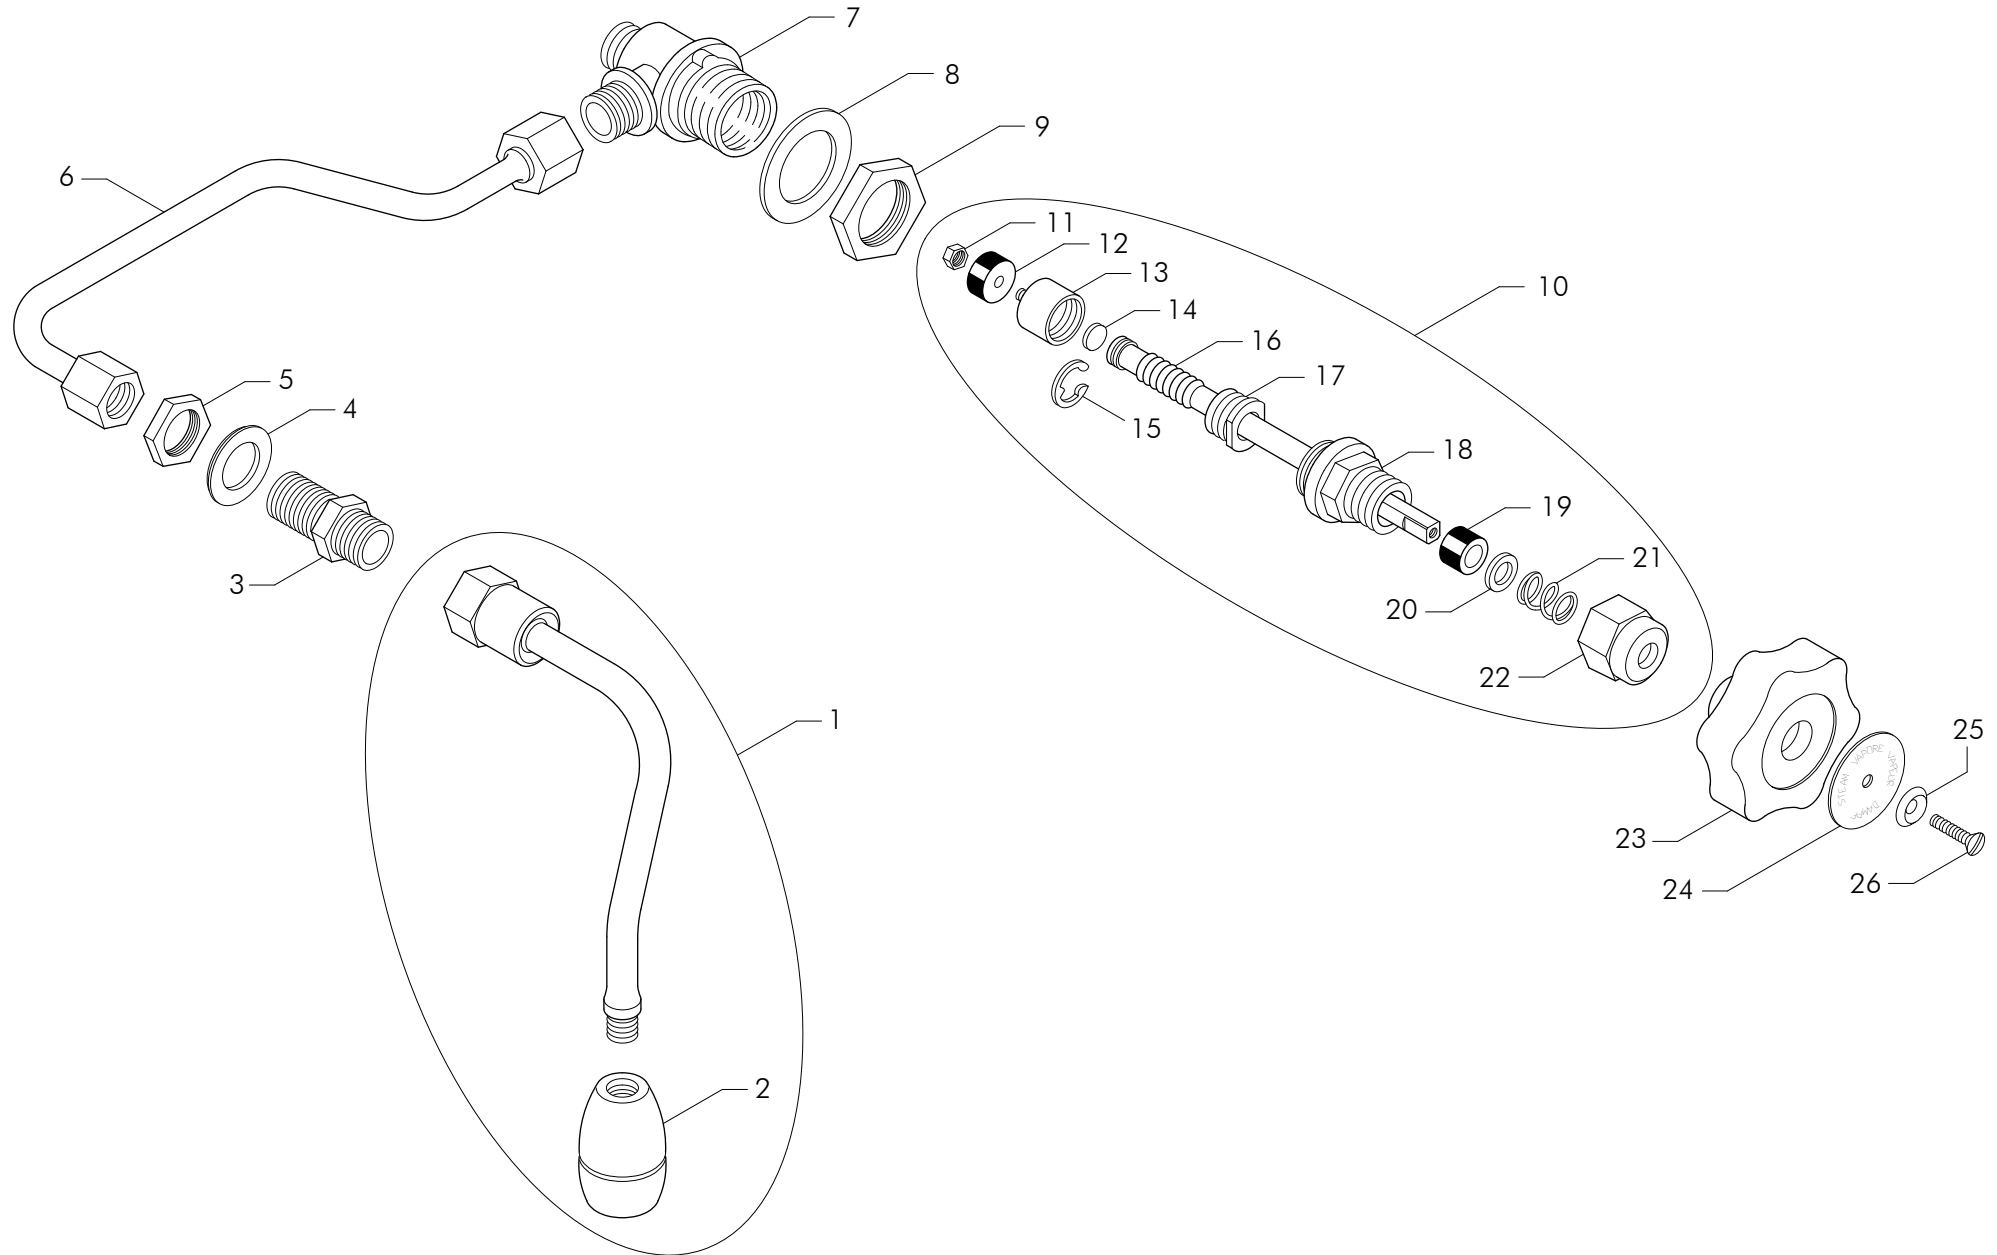

Pos	Code	Denominazione - IT -	Denomination - EN -	Denomination - FR -	Denomination - DE -
1	WY25763111	TUBO VAPORE DX INOX D.8	S.STEEL RIGHT STEAM PIPE	TUYAU VAPEUR DROITE INOX	DAMPFROHR RECHTE STAHL
2	WY25763112	TUBO VAPORE SX INOX D.8	S.STEEL LEFT STEAM PIPE	TUYAU VAPEUR GAUCHE INOX	DAMPFROHR SEITE STAHL
3	WY25763074	SPRUZZATORE VAPORE INOX TUBO D.10 4 FORI	S.STEEL STEAM SPRAYER D.10 4 FORI	PULVERISATEUR VAPEUR D.10 4 FORI	INNENSPRITZDUSE D.10 4 FORI
4	WY12662	GUARNIZIONE ALL.SPRUZZATORE VAP.INOX	ALUM.SEAL FOR ST.STEEL STEAM	JOINT ALU GICLEUR VAP. INOX D.10	ALUMINIUMDICHT.DAMPFSTR.EDELSTAHL D.10
5	WY15296000	GOMMINO ANTISCOTTATURA D-8	ANTI-BURNING RUBBER D-8	ELEMENT ANTI-BRULURE D-8	GUMMI GEGEN VERBRENNUNGEN F. D-8
6	WY12661	GUARNIZIONE OR CON LUNETTA P.MOLLA	OR REST FOR ST.STEEL STEAM PIPE	OR LUNETTE P.RESSORT TUYAU VAP. INOX	HALBE OR-DICHT.F.FEDER DAMPFROHR ED
7	WY23260018	RONDELLA ELASTICA D-14,2 Sp.1	WASHER D-14,2	RONDELLE D-14,2	SCHEIBE D-14,2
8	WY10465	MOLLA De 11,5 Df1,5 AISI 302 DV/SP	STAINLESS ST.STEAM PIPE SPRING	RESSORT TUYAU VAP. INOX D.10	FEDER DAMPFROHR EDELSTAHL D. 10
9	WY12010	GUARNIZIONE TEFLON ACQUA/VAPORE 20x17x2	PIPE GASKET TEFLON 20x17x2	JOINT TUYAU TEFLON EAU/VAP TEFLON	TEFLON-DICHTUNG WASSER/VAP 20x17x2
10	WY4625736001	RACCORDO 3/8	CONNECTOR 3/8	RACCORD 3/8	ANSCHLUSS 3/8
11	WY4653003	CORPO RUBINETTO CW510L	TAP BODY CW510L	CORPS DE ROBINET CW510L	HAHNKORPER CW510L
12	WY25658001	RONDELLA OTTONE RUBINETTO CROMATA	CHROME PLATED/BRASS WASHER	RONDELLE LAITON ROBINET CHROMEE	CHROM/MESSING SCHEIBE
13	WY25384001	DADO OTTONE M26x1.5 CROMATO	CHROME PLATED/BRASS NUT M26x1.5	ECROU LAITON CHROMEE M26x1,5	CHROM/MESSING MUTTER M26x1.5
14	WY56105002	ASSIEME ASTA RUBINETTO ACQUA/VAPORE	WATER/STEAM TAP UNIT	ENSEMBLE ROBINET EAU/VAPEUR	WASSER/DAMPF ROHRSATZ
15	WY23029	DADO INOX M3 UNI 5587 A2	STEEL NUT M3	ECROU INOX M3	STHAL MUTTER M3
16	WY12203	GUARNIZIONE HNBR 15x4x4	RUBBER GASKET 15x4x4	JOINT EN CAOUTCHOUC 15X4X4	GUMMIDICHTUNG 15x4x4
17	WY4625616	PISTONCINO RUBINETTO	TAP JUMPER	PISTON ROBINET	HAHNKOLBEN
18	WY25655052	DISCHETTO ASTA RUBINETTO	DISKETTE TAP ROS	DISQUETTE TIGE ROBINET	DISKETTE
19	WY10001	ANELLO ARRESTO D6 INOX	STEEL CIRCLIP	CIRCLIP INOX	STAHLHALTENRING
20	WY4625309	ASTA RUBINETTO CROMATA	CHROMED TAP SHAFT	TIGE ROBINET CHROME	HAHNSTANGE CHROM
21	WY4625461	GHIERA RUBINETTO CW510L	TAP RING NUT CW510L	EMBOUT ROBINET CW510L	HAHNZWINGE CW510L
22	WY4625678002	RACCORDO RUBINETTO CW510L CROMATO	CHROME TAP FITTING	RACCORD ROBINET CHROME	HAHNANSCHLUSSTUCK CHROM
23	WY12204	GUARNIZIONE GOMMA RUBINETTO 12.5x7.5x9	TAP RUBBER GASKET 12.5x7.5x9	JOINT CAOUTCHOUC ROB. 12.5X7.5X9	HAHNDICHTUNG 12.5x7.5x9
24	WY4625655	RONDELLA RUBINETTO CW510L	TAP WASHER	RONDELLE ROBINET	HAHNSCHEIBE
25	WY4625378	DADO PREMISTOPPA RUBINETTO CROMATO	VALVE SPINDLE SEAL NUT CHROME	ECROU DE PRESSE ETOUPE ROBINET	STOPFBUCHSE MUTTER - HAHN
26	WY15278008	MANOPOLA ACQUA/VAPORE	WATER/STEAM TAP KNOB	POIGNEE ROBINET EAU/VAPEUR	WASSER-DAMPFHANDBLÄNDL
27	WY29031002	DISCO MANOPOLA VAPORE	STEAM HANDLE PLATE	DISQUE POUR POIGNEE VAPEUR	SCHEIBE FUR DEAMPFHANDBLÄNDL
28	WY10500	ORLI SOTTOVITE OT/NI BN569 M3.5/M4	NICKLE/BRASS WASHER	BORD SOUS-VIS LAITON NICKELE	MESSING/NICKEL SCHEIBE
29	WY23451	VITE TGS INOX M4x20 TAGLIO CACCIAVITE	SCREW TGS M4x20	VIS TGS M4x20	STAHLSCHRAUBE TGS M4x20