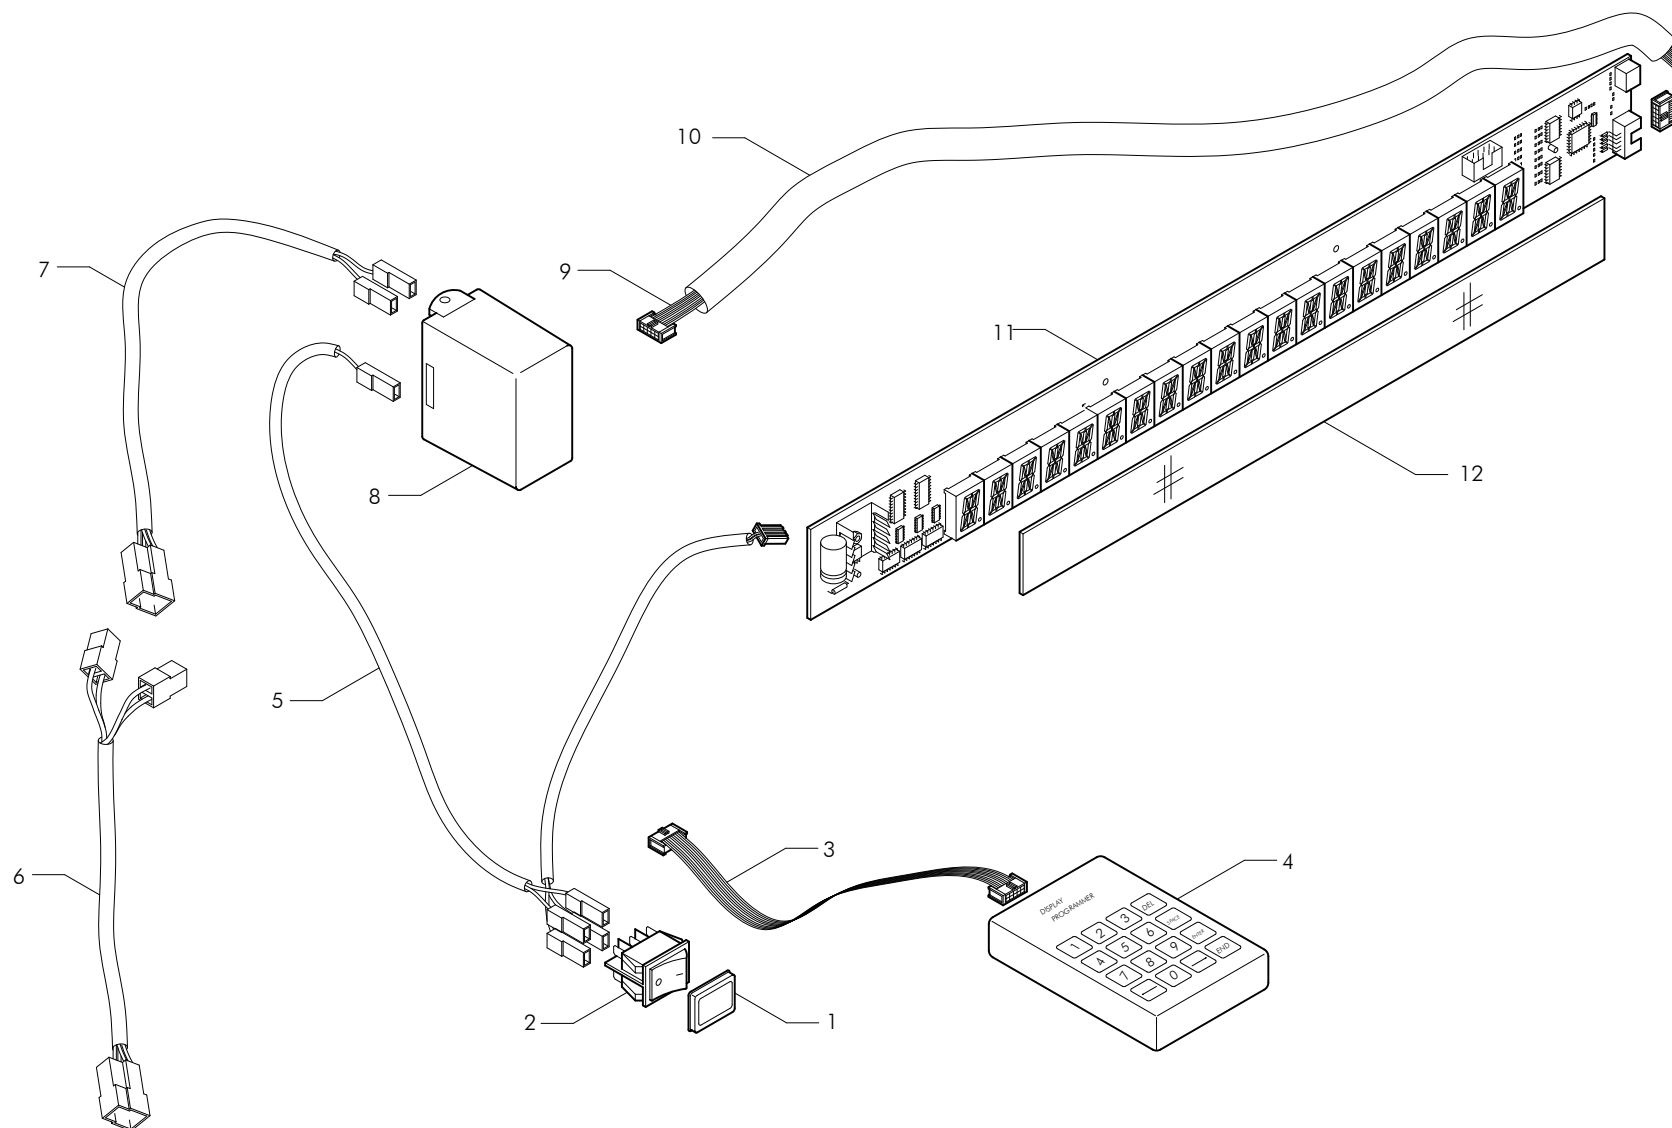

Display Testo Scorrevole - Sliding Text Display
Afficheur Texte Coulissant - Schieben des Textes

DTSPL-01

rev.00

POLARIS

Pos	Cod.	Denominazione - IT -	Denomination - GB -	Denomination - FR -	Denomination - DE -
1	WY19049	COPERTURA INTERRUPTORE B4	SWITCH COVER B4	PROTECTION INTERRUPTEUR	SCHALTER ABD. B4
2	WY18261	INT.BIP.ROSSO B412C19210000	BIPOLAR RED SWITCH B412C19210000	INTERRUP.BIP.ROUGE B412C19210000	ZWEIPOLIG/ROT SCHALT.B412C19210000
3	WY22629001	CAVO SMART CARD	CABLE FOR SMART CARD	CABLE SMART CARD	KABEL SMART CARD
4	WY18371073	PROGRAM.MESS. DISPLAY TESTO SCORREVOLE	EXTERNAL DEVICE TO PROGRAM THE DISPLAY	PROGRAMMATEUR EXTERIEURE DU AFFICHEUR	VORRICHTUNG ZUR PROGRAMM-ANZEIGE
5	WY22632009	CAVO ALIM. LOGO RETROILL. 1>4 GR ASIA	SUPPLY CABLE	CABLE D'APPROVISIONNEMENT	VERSORGUNGSMATERIAL-KABEL
6	WY227178	CABLAGGIO SDOPPIATORE USCITA	CABLE CONNECTION	CABLAGE JONCTION	VERDRAHTUNG VERBINDUNG
6	WY22717801	CABL.SDOPPIATORE USCITA WE UL	CABLE CONNECTION UL	CABLAGE JONCTION UL	VERDRAHTUNG VERBINDUNG UL
7	WY227181	CABLAGGIO PROLUNGA LAMPADINA	WIRING FOR LAMP	CABLE PROLONGE LAMPE	VERDRAHTUNG LAMPE
7	WY22718101	CABL.PROLUNGA LAMPADINA UL	WIRING FOR LAMP UL	CABLE PROLONGE LAMPE UL	VERDRAHTUNG LAMPE UL
8	WY18371074	ALIM.12V DISPLAY SCORREVOLE POLARIS	LOCAL POWER SOURCE DISPLAY	ALIMENTATEUR AFFICHEUR	ZULEITUNG DISPLAY
9	WY22632001	CAVO TRASM.MESSAGGI DISPLAY SCORREVOLE	DATA TRANSMISSION CABLE	CABLE DE TRANSMISSION DONNEES	DATENAEBERTRAGUNG-KABEL
10	WY15141	GUAINA POLIAMMIDE D.20	SHEATH POLYAMIDE D.20	GAINE POLYAMMIDE D.20	MANTEL POLIAMMIDE D.20
11	WY18371075	DISPLAY TESTO SCORREVOLE POLARIS	SLIDING TEXT DISPLAY	AFFICHEUR TEXTE COULISSANT	SCHIEBEN DER TEXT-ANZEIGE
12	WY21162300	PLEXIGLASS DISPLAY TESTO SCORREVOLE	PLEXIGLAS FOR SLIDING TEXT DISPLAY	PLEXIGLASS AFFICHEUR TEXTE COULISSANT	PLEXIGLASS SCHIEBEN DER TEXT-ANZEIGE