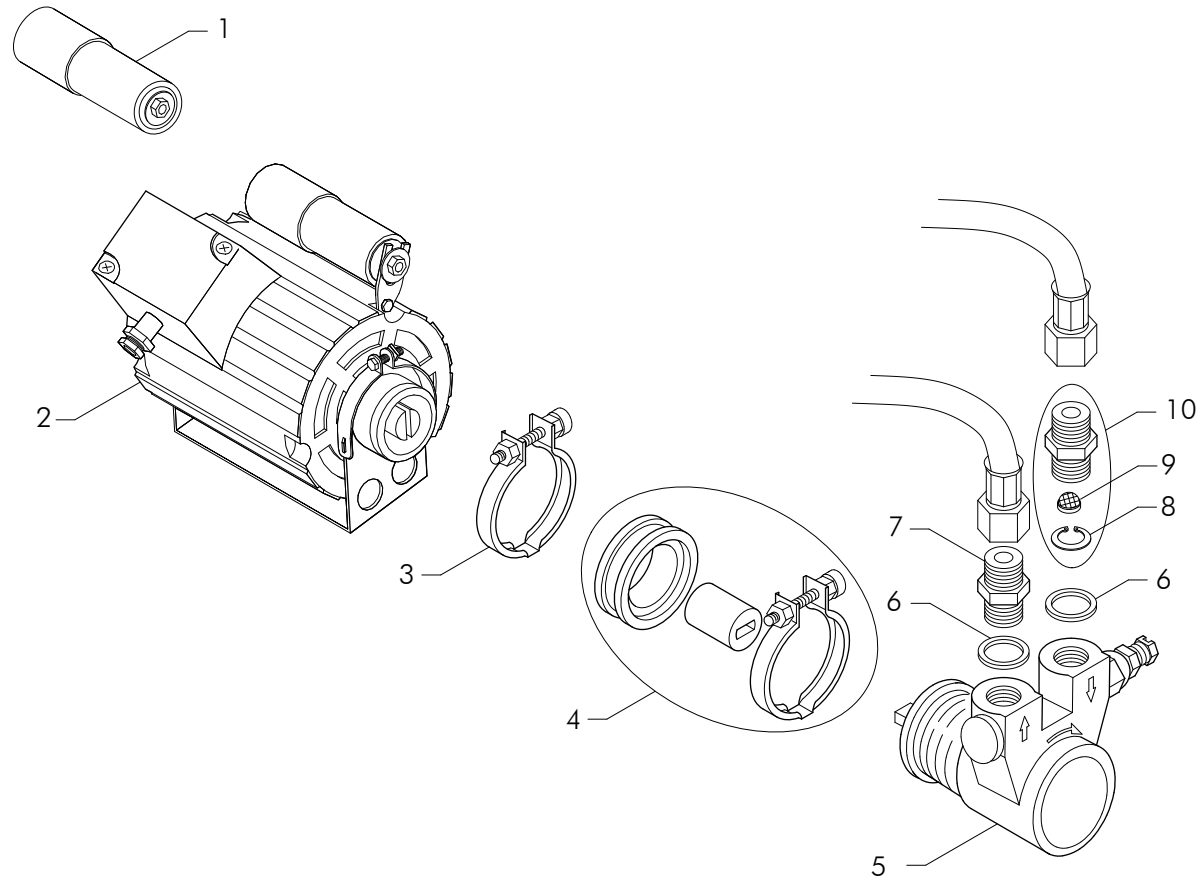

ESTERNA - EXTERNAL - EXTÉRIEUR - AUSSENANSICHT

Pos	Code	Denominazione - IT -	Denomination - EN -	Denomination - FR -	Denomination - DE -
1	WY19050	CONDENSATORE MOTORE 220V 10mF	MOTOR CAPACITOR 220V 10mF	CONDENSATEUR MOTEUR 220V 10mF	MOTORKONDENSATOR 220V 10mF
1	WY19064	CONDENSATORE MOTORE 230V6uF Y001400	MOTOR CAPACITOR 230V 6uF Y001400	CONDENSATEUR MOTEUR 230V6uF Y001400	KONDENSATOR MOTOR 230V 6uF Y001400
2	WY18301	MOTORE R.P.M. 220V *U.L.* 110537.00	MOTOR R.P.M. 220V *U.L.* 110537.00	MOTEUR TOURS/MIN 220V *U.L.* 110537	MOTOR R.P.M. 220V *U.L.* 110537.00
2	WY18307	MOTORE RPM 120V UL	MOTOR RPM 120V UL	MOTEUR RPM 120V UL	MOTOR RPM 120V
3	WY26310003	FASCETTA GIUNZIONE MOTORE-POMPA	CLAMP MOTOR-PUMP	BANDE MOTEUR-POMPE	SCHELLE MOTOR-PUMPE
4	WY83260016R	KIT DISACCOPIAMENTO MOTORE POMPA	KIT COUPLING MOTOR-PUMP	ENSEMBLE DECOUPLAGE MOTEUR POMPE	KIT MOTOR-PUMPE KUPPLUNG
5	WY4626303	POMPA FLUID-O-TECH CW510L	PUMP FLUYD CW510L	POMPE CW510L	PUMPE CW510L
6	WY12154	GUARNIZIONE CU 3/8 22x17x1.5	GASKET COPPER 3/8 22x17x1,5	JOINT CUIVRE 3/8 22x17x1.5	KUPFERDICHTUNG 3/8 22x17x1.5
7	WY4625687	RACCORDO 3/8x3/8 CW510L	3/8x3/8 FITTING CW510L	RACCORD 3/8x3/8 CW510L	ANSCHLUSS 3/8x3/8 CW510L
8	WY10005	ANELLO DI ARRESTO INOX	STAINLESS STEEL STOP RING	ANNEAU DE BUTEE INOX	DRAHTSPRENGRING ROSTFREI
9	WY10254	FILTRO ACCIAIO 160-200 MESH	STEEL FILTER 160-200 MESH	FILTRE EN ACIER 160-200 MESH	STAHLFILTER 160-200 MESH
10	WY4656116	RACCORDO 3/8+3/8 MOTOPOMPA CW510L	CONNECTOR 3/8+3/8 PUMP CW510L	RACCORD 3/8 + 3/8 MOTOPOMPE CW510L	ANSCHLUSS 3/8 + 3/8 MOTORP. CW510L