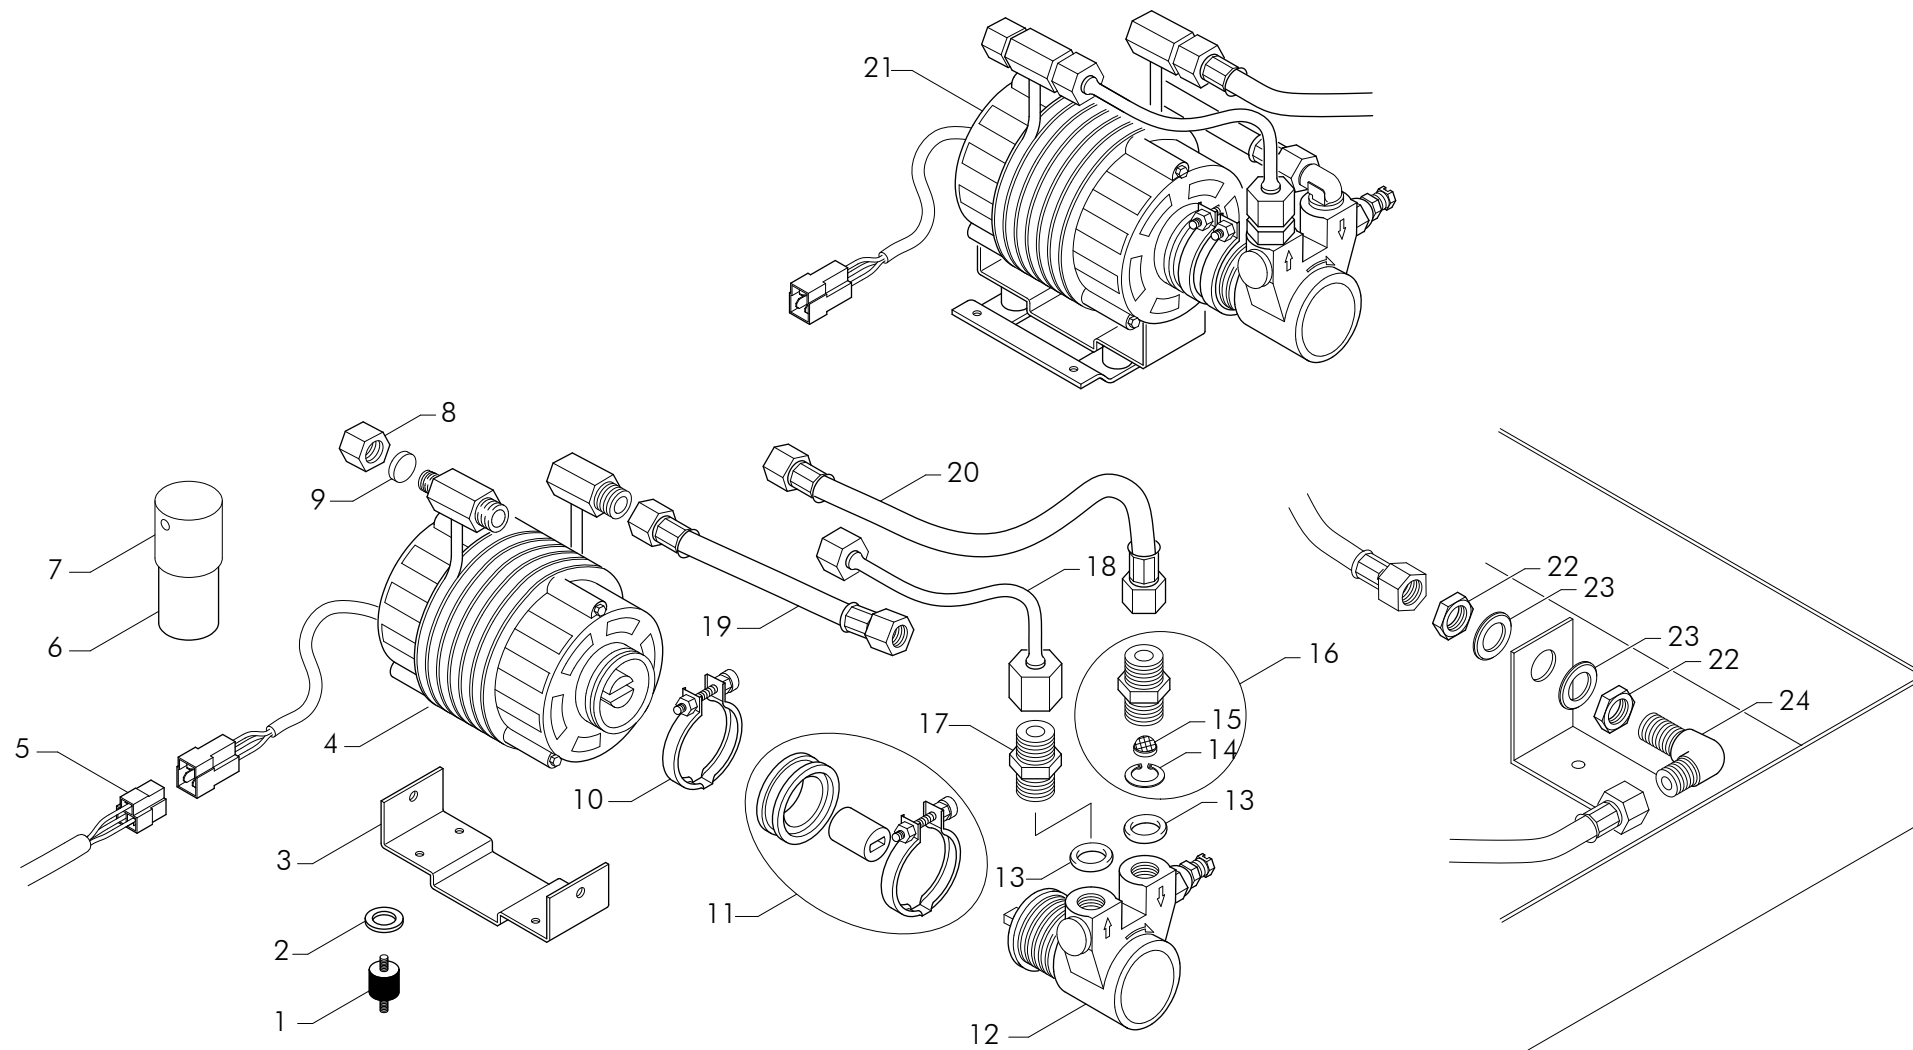

Pos	Code	Denominazione - IT -	Denomination - EN -	Denomination - FR -	Denomination - DE -
25	WY18255003	SENSORE RILEVATORE DI UMIDITA'	HUMIDITY DETECTOR SENSOR	CAPTEUR HUMIDITE	FEUCHTIGKEIT SENSOR
26	WY15037	CONNETTORE FEMMIMA 2VIE NERO	CONNECTOR FEMALE - 2 WAYS BLACK	CONNECTEUR FEMELLE 2V	FEMALE CONNECTOR
27	WY25030	MAGNETE 40x14x4 NICHELATO	NICKEL-PLATED MAGNET 40x14x4	MAGNETO NICKELE 40x14x4	VERNICKELTER MAGNET 40x14x4
28	WY25419005	DISTANZIALE FERRO Ni	STEEL SPACER	ENTRETOISE INOX	STAHL DISTANZSTUCK
29	WY15259102	MANOPOLA ZIGRINATA M4	KNOB M4	POIGNEE M4	HANDGRIFF M4
30	WY20299003	TELERUTTORE AF16 30A 100/250V	RELAY SWITCH AF16 30A 100/250V	TELERUPTEUR AF16 30A 230/240V	CONTROL SWITCH AF16 30A 230/240V
31	WY22628016	CAVO DISPLAY 135 CM	DISPLAY CABLE 135 CM	CABLE DISPLAY 135 CM	KABEL DISPLAY 135 CM
32	WY22628	CAVO PULSANTIERA 10 POLI 140CM	140 CM CABLE FOR P.BUTTON PANEL	CABLE CLAVIER 10 POLES 140 CM	KABEL BEDIENBL. 10 POLIG 140CM
33	WY25006003	CERNIERA	HINGE	CHARNIERE	SCHARNIER
34	WY18090156	CENTRALINA ELETTRONICA 230V	ELECTRONIC UNIT	UNITE ELECTRONIQUE	ELEKTRONIC-BOX
35	WY25419004	DISTANZIALE SCHEDE	CARD SPACER	ENTRETOISE CARTE	KARTE DISTANZSSTICK
36	WY19104	FUSIBILE OMEGA 5x20 T-10A	FUSE OMEGA 5x20 T-10A	FUSIBLE OMEGA 5x20 T-10A	SCHMELZSICHERUNG OMEGA 5x20 T-10A
37	WY19123002	PORTAFUSIBILE F430 250V 10A UR/VDE	FUSE HOLDER 250V 10A UR	PORTE-FUSIBLE 250V 10A UR	SICHRUNGSHALTER 250V 10A UR