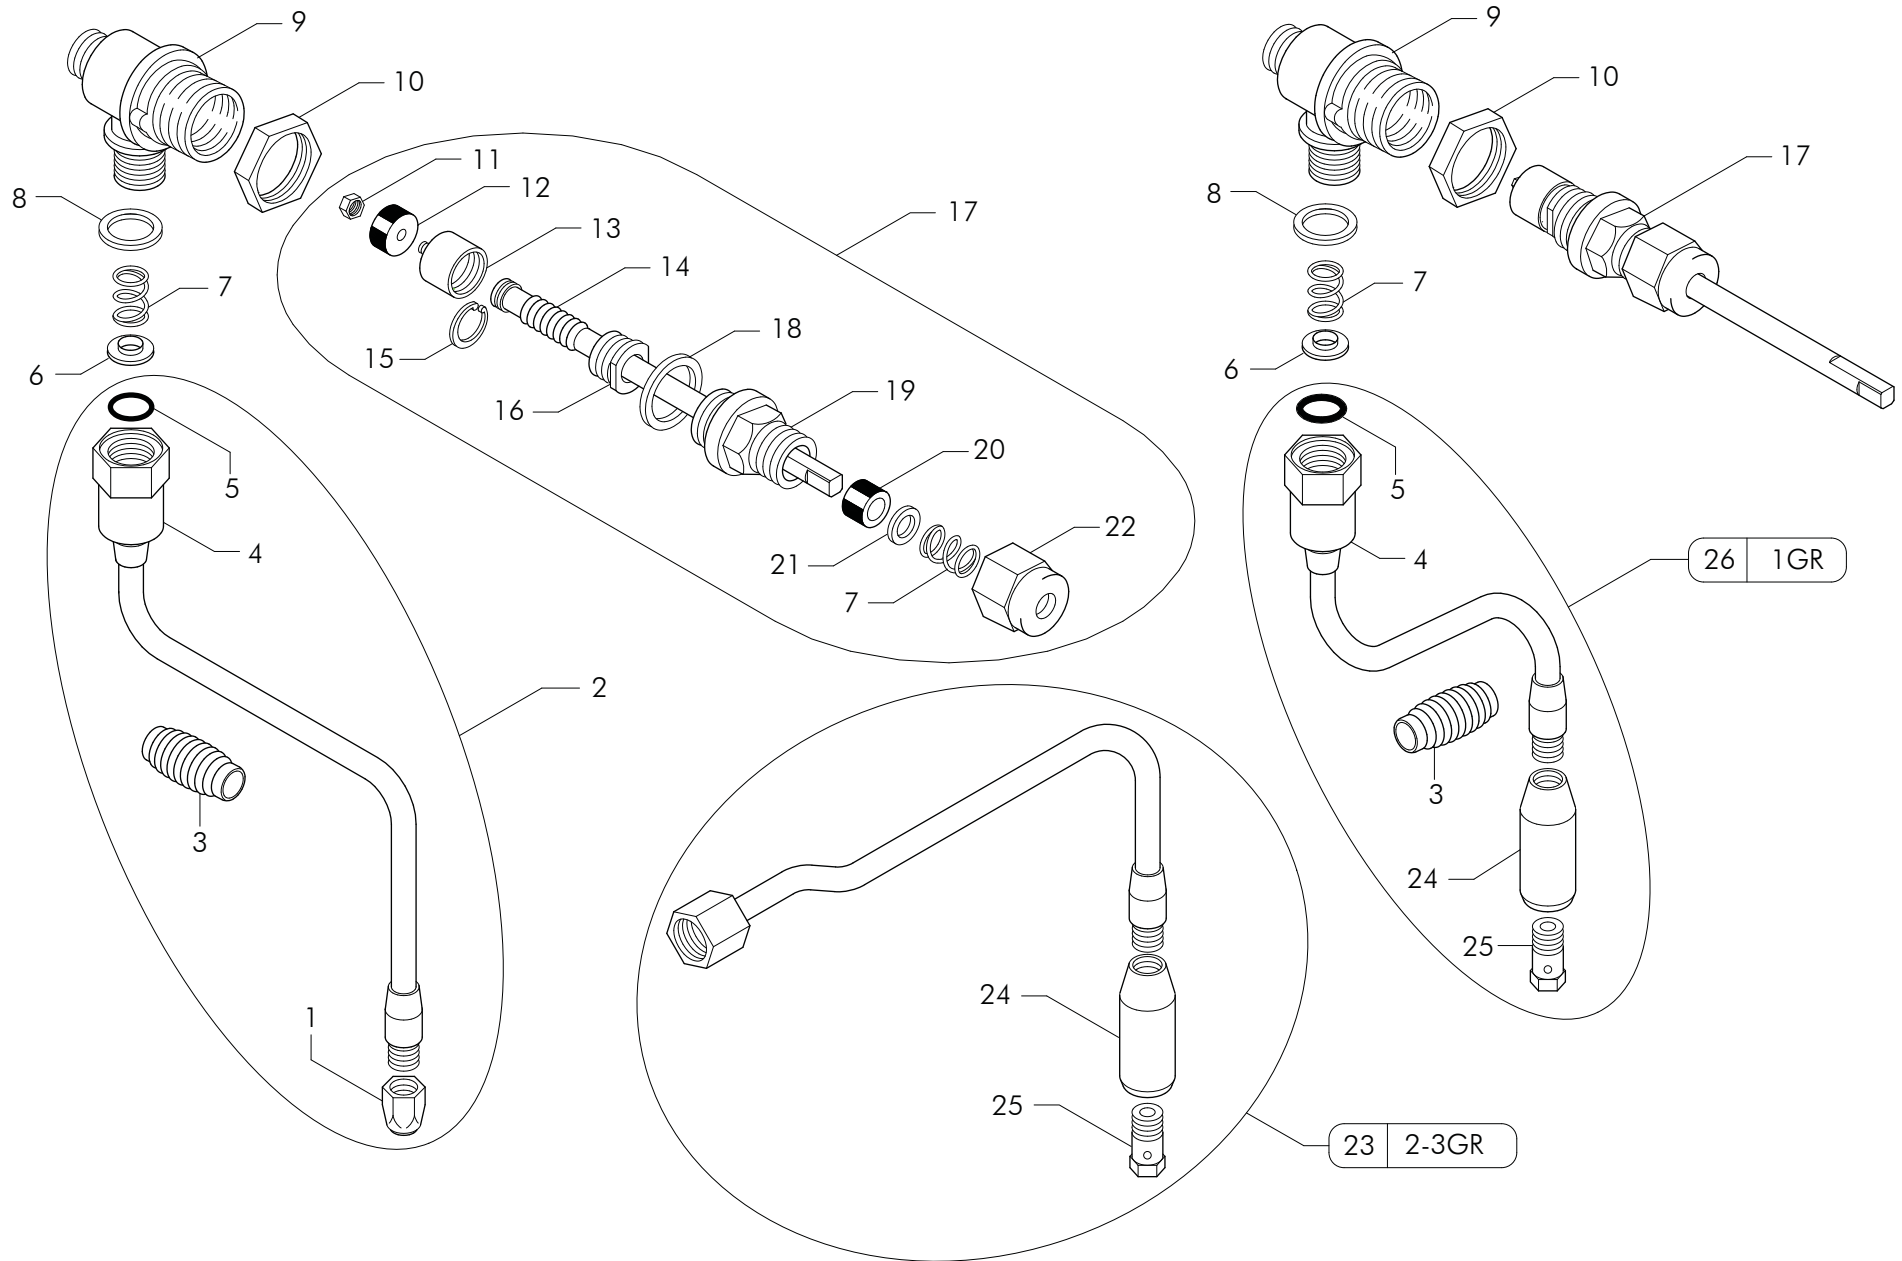

ATLAS

Pos	Cod.	Denominazione - IT -	Denomination - GB -	Denomination - FR -	Denomination - DE -
1	WY25762	SPRUZZATORE VAPORE CROMATO	STEAM NOZZLE - CHROMED	ATOMISEUR VAPEUR - CHROME'	DAMPFDUSE - CHROM
2	WY56119001	ASSIEME TUBO VAP.CR. A56/W	STEAM TUBE A56/W	TUYAU VAPEUR A56/W	DAMPF ROHR A56/W
3	WY15296000	GOMMINO ANTISCOT.RA X TUBO VAP.D8	ANTI-BURNING RUBBER EL. FOR STEAM PIPE	ELEMENT ANTI-BRULURE POUR TUYAU VAP.	GUMMI GEGEN VERBRENNUNGEN F. DAMPFROHR D
4	WY25391	DADO CANNA VAP/H2O X MOLLA CROMATO	NUT PIPE WATER/STEAM FOR SPRING	ECROU TUYAU VAPEUR/EAU POUR RESSORT	WASSER/DAMPF ROHRMUTTER FUR FEDER
5	WY12300	GUARNIZIONE OR 113 NBR/70	O RING GASKET 113 NBR/70	JOINT OR 113 NBR/70	OR-DICHTUNG 113 NBR/70
6	WY25657	RONDELLA MOLLA VAPORE	STEAM SPRING WASHER	RONDELLE RESSORT VAPEUR	SCHEIBE FÜR DAMPFEDER
7	WY10452	MOLLA RUBINETTO H20/VAPORE N4	WATER/STEAM TAP SPRING N4	RESSORT DE ROBINET EAU-VAPEUR N4	WASSER/DAMPF HAHNFEDER N4
8	WY12010	GUARNIZIONE TEFLON X H20/VAP 21	W/S PIPE GASKET TEFLON 21X17X2	JOINT TUYAU TEFLON EAU/VAP TEFLON 21	TEFLON-DICHTUNG X H20/VAP 21X17X2 CNN
9	WY53003	CORPO RUBINETTO	TAP BODY	CORPS DE ROBINET	HAHNKÖRPER
10	WY25384	DADO OTTONE M26X1.5	BRASS NUT 26X1.5	ECROU LAITON 26X1.5	MESSING-MUTTER 26X1.5
11	WY23050	DADO OTTONE M3 UNI 5587	BRASS NUT M3 UNI 5587	ECROU LAITON M3 UNI 5587	MESSING-MUTTER M3 UNI 5587
12	WY12203	GUARNIZIONE GOMMA 15X4X4	RUBBER GASKET 15X4X4	JOINT EN CAOUTCHOUC 15X4X4	GUMMIDICHTUNG 15X4X4
13	WY25616	PISTONCINO RUBINETTO	TAP JUMPER	PISTON ROBINET	HAHNKOLBEN
14	WY25312	ASTA RUBINETTO CROMATA L139	CHROMED TAP SHAFT	TIGE ROBINET CHROME	HAHNSTANGE CHROM
15	WY10001	ANELLO ARRESTO D6 INOX 316 DIN 6799	STEEL CIRCLIP 316 DIN 6799	CIRCLIP INOX 316 DIN 6799	STAHLHALTENRING 316 DIN 6799
16	WY25461	GHIERA RUBINETTO	TAP RING NUT	EMBOUT ROBINET	HAHNZWINGE
17	WY56104	ASSIEME RUBINETTO ACQUA/VAPORE	WATER/STEAM TAP UNIT	ENSEMBLE ROBINET EAU/VAPEUR	WASSER/DAMPF ROHRSATZ
18	WY12158	GUARNIZIONE CU RUB.26X20.5X2	26X20.5X2 COPPER SEAL	JOINT CUIVRE 3/8 22X17X1.5	KUPFERDICHTUNG 3/8 22X17X1.5
19	WY25678001	RACCORDO RUBINETTO	TAP FITTING	RACCORD ROBINET	HAHNANSCHLUSSTUCK
20	WY12204	GUARNIZIONE GOMMA RUBINETTO H20/VAP	W/S TAP RUBBER GASKET 12.5X7.5X9	JOINT CAOUTCHOUC ROB. EAU/VAP 12.5	HAHNDICHTUNG W/D 12.5X7.5X9
21	WY25655	RONDELLA RUBINETTO	TAP WASHER	RONDELLE ROBINET	HAHNSCHEIBE
22	WY25385	DADO PREMISTOPPA RUBINETTO	TAP STUFFING NUT	ECROU DE PRESSE-ETOUPE ROBINET	STOPFBUCHSE MUTTER - HAHN
23	WY56119110	TUBO ASSIEMATO ACQUA CENTRALE WO 19	WATER PIPE	ENSEMBLE TUYAU EAU	ROHR WASSER
24	WY30250	SPRUZZATORE ESTERNO H2O OTT CROMATO	EXTERNAL SPRAYER H2O CHROMIUM PLATE	PULVERISATEUR EXTERNE H2O LAITON CH	AUSSENSPRITZDÜSE H2O MESSING, VERCH
25	WY25761	SPRUZZATORE INTERNO H2O	INTERNAL SPRAY H2O	PULVERISATEUR INT. H2O	H2O - INNENSPRITZDÜSE
26	WY56119005	ASS.TUBO H2O "S" CR. W/66	WATER TUBE "S" W/66	TUYAU EAU "S" W/66	WASSER ROHR "S" W/66