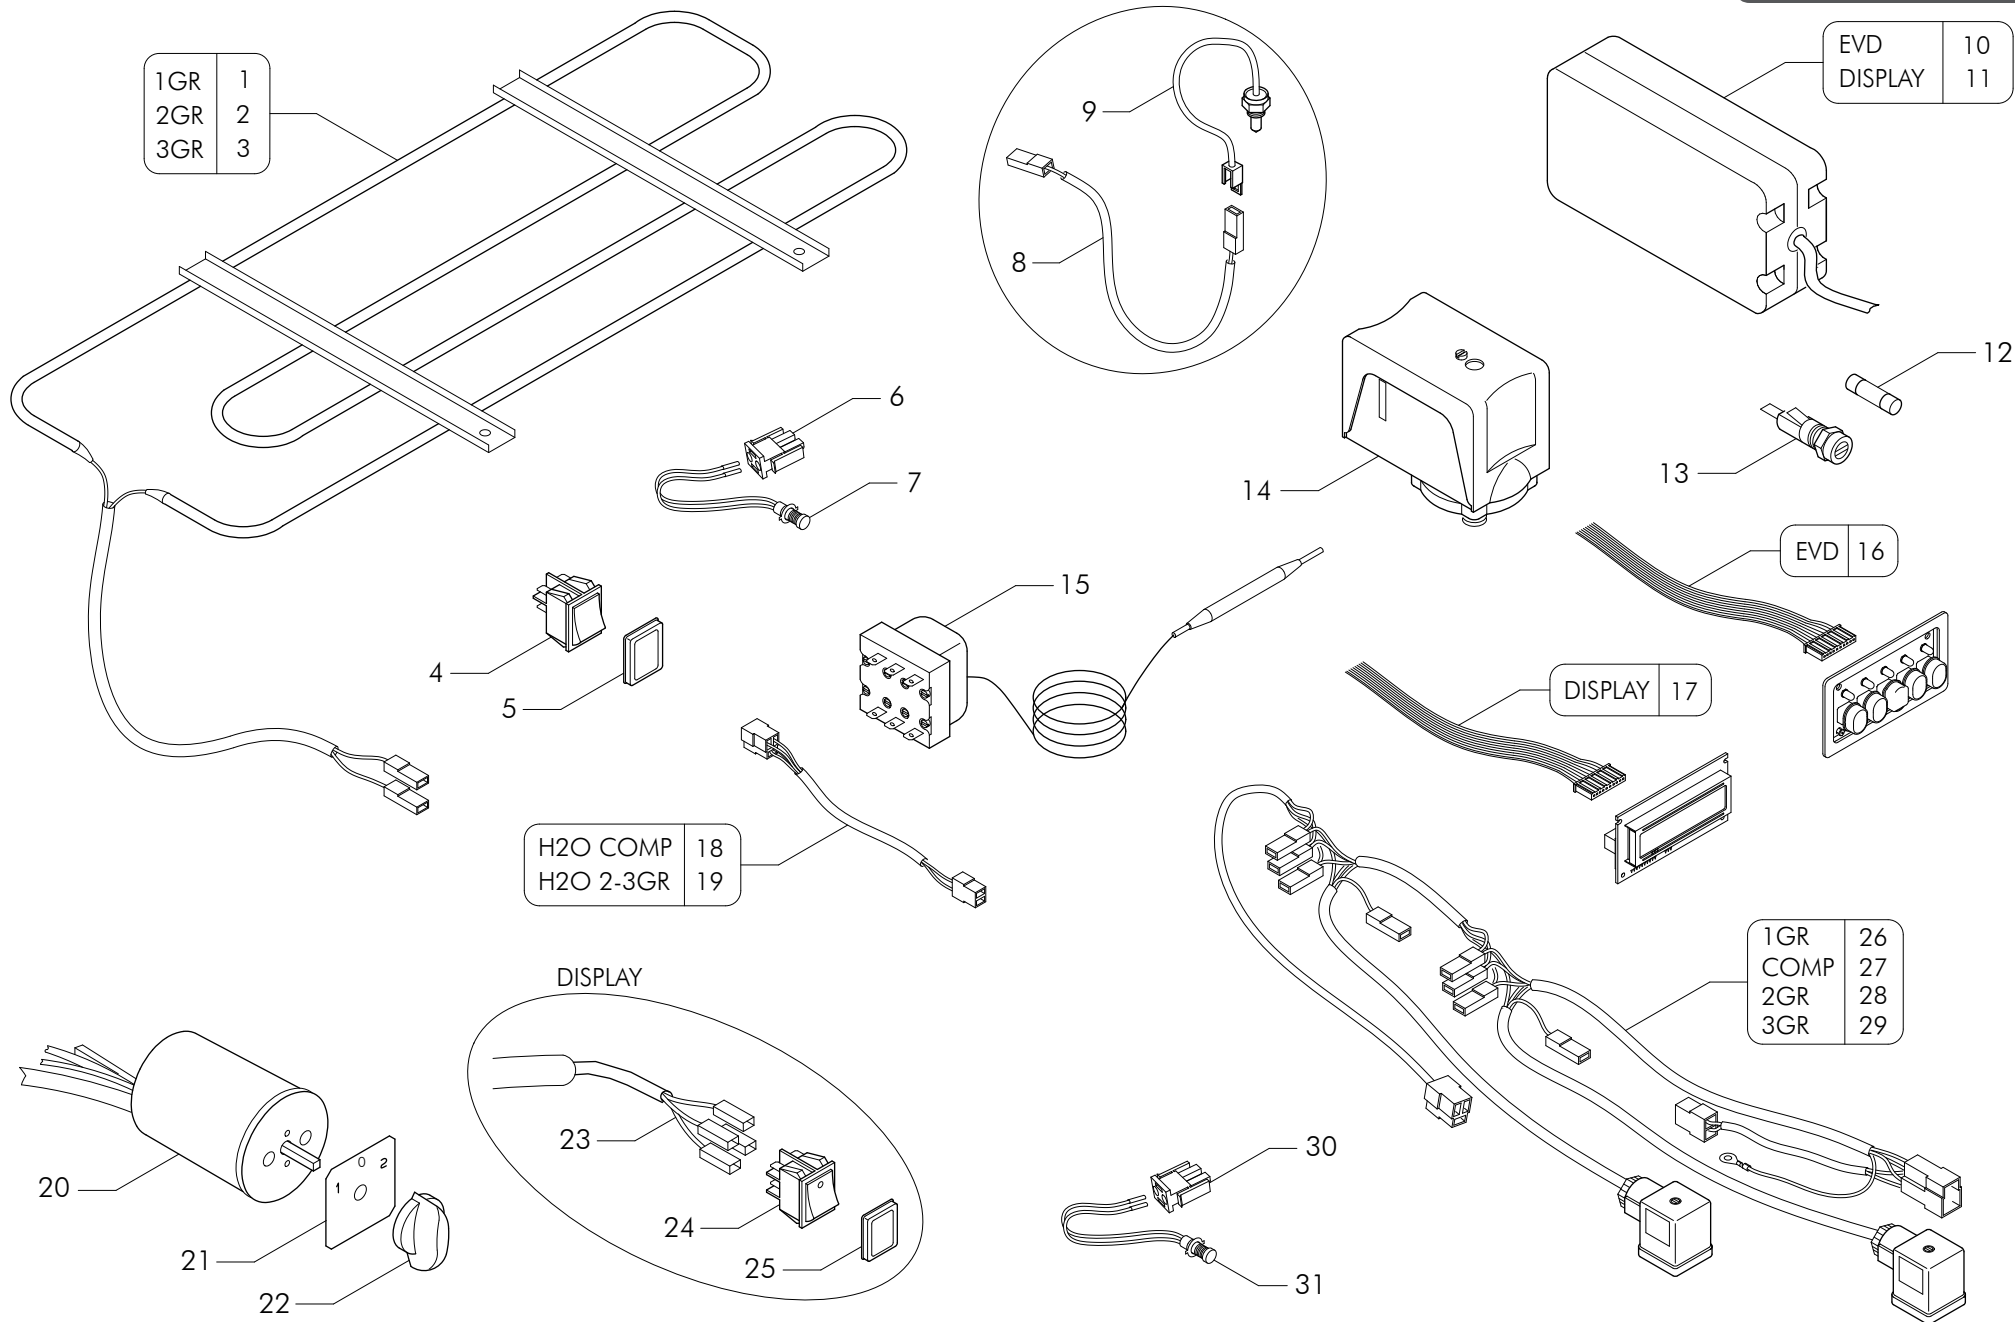

EPU

Pos	Cod.	Denominazione - IT -	Denomination - GB -	Denomination - FR -	Denomination - DE -
1	WY4620150	PRESSOSTATO SECCO SIRAI 30A CW510L	DRY PRESSURE SWITCH SIRAI 30A CW510L	PRESSOSTAT SEC SIRAI 30A CW510L	TROCKENDRUCKWACHTER SIRAI 30A CW510L
2	WY20300019	TERMOSTATO UL 160°C	THERMOSTAT UL 160°C	THERMOSTAT UL 160°C	THERMOSTAT UL 160°C
3	WY22625	CAVO 1/2GR RL30/TIMEOUT CON LED	1/2 CABLE TIMEOUT UNIT WITH LED	CABLE 1/2 GR. RL30/TIMEOUT LED	KABEL 1/2GR. RL30/TIMEOUT MIT LED
4	WY22626	CAVO 3/4GR RL30/TIMEOUT CON LED	3/4 CABLE TIMEOUT UNIT WITH LED	CABLE 3/4 GR. RL30/TIMEOUT LED	KABEL 3/4GR. RL30/TIMEOUT MIT LED
5	WY18080001	REGOLATORE LIVELLO RL30 220/240V	LEVEL CONTROL RL30 220/240V	CONTROLE NIVEAU RL30 220/240V	WASSERNIVEAUREGLER RL30 220/240V
5	WY18081001	REGOLATORE LIVELLO RL30 120V	LEVEL CONTROL RL30 120V	CONTROLE NIVEAU RL30 120V	WASSERNIVEAUREGLER RL30 120V
6	WY22716103	CABLAGGIO EPU/1 POLARIS-14- UL	WIRING EPU/1 POLARIS 14-UL	CABLAGE EPU/1 POLARIS14-UL	ANSCHLUSS EPU/1 POLARIS14-UL
7	WY22716104	CABLAGGIO EPU/2 POLARIS-14- UL	WIRING EPU/2 POLARIS14-UL	CABLAGE EPU/2 POLARIS14-UL	ANSCHLUSS EPU/2 POLARIS14-UL
8	WY22716105	CABLAGGIO EPU/3 POLARIS-14- UL	WIRING EPU/3 POLARIS14-UL	CABLAGE EPU/3 POLARIS14-UL	ANSCHLUSS EPU/3 POLARIS14-UL
9	WY22838	CABLAGGIO A.E.A. 1GR ER+JUN*UL+C.S.A*	CABLE A.W.R. 1GR + JUN *U.L*	CABLAGE R.E.A. 1 GR + JUN *U.L*	KABEL A.W.F. 1 GR + JUN *U.L*
10	WY22839	CABLAGGIO A.E.A. 2/3GR ER *UL+C.S.A*	CABLE A.W.R. 2GR *U.L*	CABLAGE R.E.A. 2GR *U.L*	KABEL A.W.F. 2GR *U.L*
11	WY19109003	FUSIBILE 15A ULTK-R Class CC CSA/UL	FUSE 15A CSA/UL	FUSIBLE 15A CSA/UL	SICHERUNG 15A CSA/UL
12	WY19123001	PORTAFUSIBILE 20A 600V	FUSE HOLDER 20A 600V	PORTE-FUSIBLE 20A 600V	SICHERUNGSHALTER 20A 600V
13	WY8318104R	KIT COMMUTATORE BREMAS A20	KIT COMMUTATOR BREMAS A20.12	KIT COMMUTATEUR BREMAS A20.12	KIT UMSCHLATER BREMAS A20.12
13	WY8318105R	KIT COMMUTATORE BREMAS A32	KIT COMMUTATOR BREMAS A32.12	KIT COMMUTATEUR BREMAS A32.12	KIT UMSCHALTER BREMAS A32.12
14	WY29067	ETICHETTA ADESIVA '1-0-2' NERO PLASTICO	ADHESIVE LABEL '1-0-2' BLACK	ETIQ. ADHES. 1-0-2' NOIR	KLEBEETIKETTE '1-0-2' SCHWARZ
15	WY15271	MANOPOLA INTERR.GENERALE BREMAS	MAIN SWITCH HAND GRIP	MANETTE INTERR. GENERAL	HAUPTSCHALTERGRIFF
16	WY22718101	CABLAGGIO PROLUNGA LAMPADINA UL	WIRING FOR LAMP UL	CABLE PROLONGE LAMPE UL	VERDRAHTUNG LAMPE UL
17	WY21030	LAMPADA SPIA UL/CSA 250V 3322260179	WARNING LIGHT UL 250V	LAMPE TEMOIN UL 250V	KONTROLLAMPE UL 250V