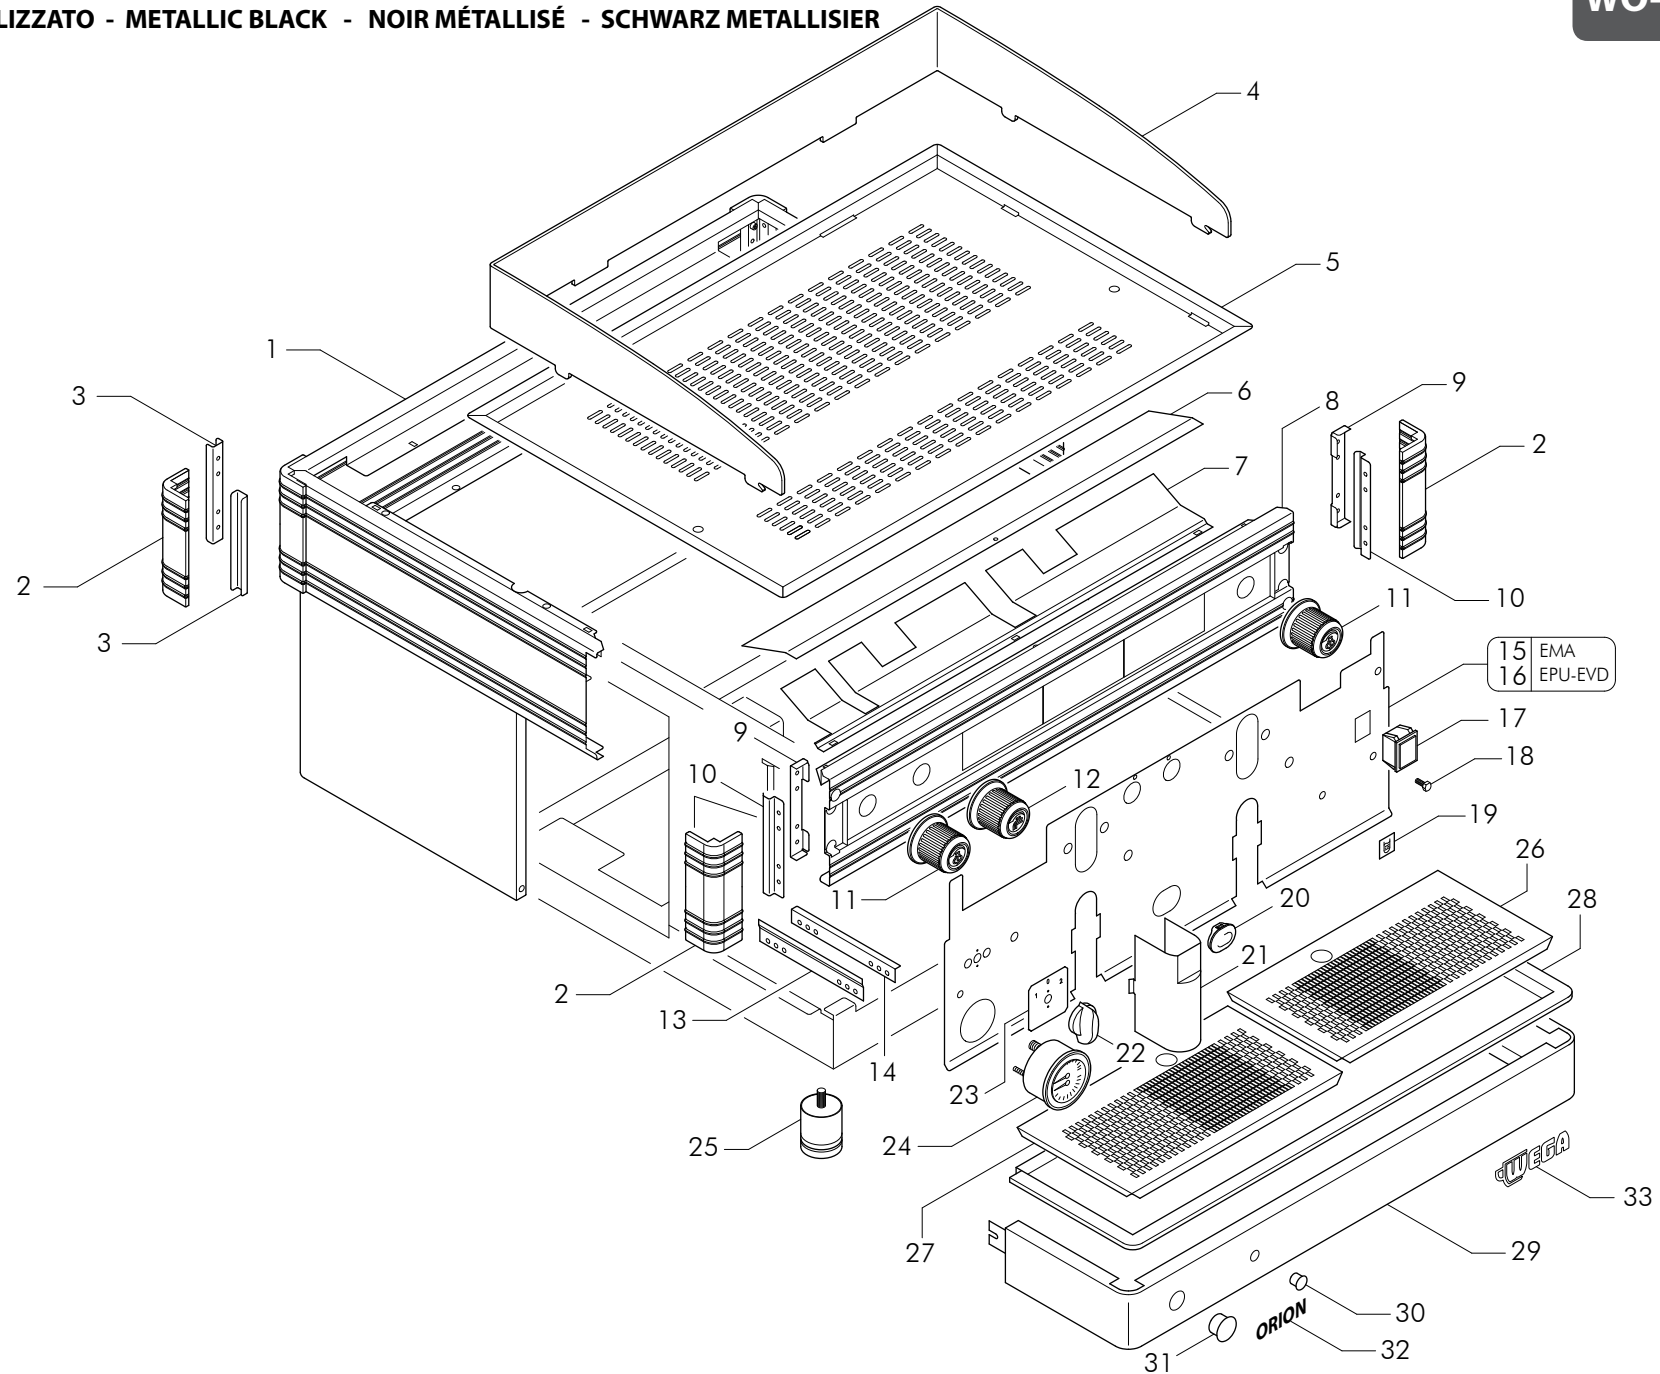

Pos	Code	Denominazione - IT -	Denomination - EN -	Denomination - FR -	Denomination - DE -
1	WY83750001R	KIT PANNELLO POSTERIORE 2GR BIANCO	KIT BACK PANEL 2GR WHITE	ENSEMBLE PANNEAU POST. 2GR BLANC	TAFEL HINTEN 2GR WEIB
2	WY83750003R	ANGOLARE CARROZZERIA CROMATO	CHROMED BODY ANGULAR	ANGULAIRE CARROSSERIE CHROME	VERCHROMTE KORPER WINKEL
3	WY77383004	FERMA ANGOLO CARROZZERIA SUPERIORE WO -11-	LOCK BRACKET BODYWORK	SUPPORT STABLE CARROSSERIE	KAROSSERIE ZU STOPPEN
4	WY21162037	PLEXIGLASS 2GR	PLEXIGLASS 2GR	PLEXIGLASS 2GR	PLEXIGLASS 2GR
5	WY76632001	GRIGLIA SUPERIORE 2GR ORION -11-	TOP GRATE 2GR S.STEEL	GRILLE SUPERIEURE 2GR INOX	OBERGITTER 2GR STAHL
6	WY77306	COPRIMPIANTO SUPER. EPU-EVD/2	CABLE-COVER EPU-EVD/2	COUVRE-CABLAGE EPU-EVD/2	VERDRAHTUNGDECKEL EPU-EVD/2
7	WY77308002	COPRIMPIANTO 2GR	COVRE-CABLE 2GR	COUVRE-CABLAGE 2GR	VERDRAHTUNGDECKEL 2GR
8	WY71450804	FRONTONE EMA/EPU/EVD 2GR INOX	FRONT PANEL EMA/EPU/EVD 2GR S.STEEL	PANNEAU FRONTAL EMA/EPU/EVD 2GR INOX	STIRNTAFEL EMA/EPU/EVD 2GR STAHL
9	WY77383005	FERMA FRONTONE CARROZZERIA SUPERIORE	LOCK BRACKET FRONT PANEL	SUPPORT STABLE PANNEAU FRONTAL	GIEBEL ZU STOPPEN
10	WY77383003	FERMA PANNELLO SUPERIORE CARROZZERIA	REAR PANEL RETAINER	FIXATION DU PANNEAU ARRIERE	RUCKWAND ZU STOPPEN
11	WY15278023	MANOPOLA VAPORE NERA	STEAM TAP KNOB	POIGNRR ROBINET VAPEUR	DAMPF-HAHNGRIFF
12	WY15278022	MANOPOLA ACQUA NERA	WATER TAP KNOB	POIGNEE ROBINET EAU	WASSER-HAHNGRIFF
13	WY77742009	DISTANZIALE GUIDA BACINELLA	SPACER GLOSSY	ENTRETOISE CUVE	DISTANZSTUCK
14	WY77741	GUIDA DESTRA-SINISTRA BACINELLA	R-L BASIN GUIDE FOR FRAMES	GUIDE DX-SX CUVE x CHASSIS	FUHRUNG RECHTS-LINKS SCHALE FUR RAH
15	WY77876962	COPRICALDAIA EMA 2GR INOX	BOILER COVER EMA 2GR S.STEEL	COUVRE CHAUDIERE EMA 2GR INOX	KESSELDECKEL EMA 2GR STAHL
16	WY77876968	COPRICALDAIA 2GR INOX	BOILER COVER 2GR S.STEEL	COUVRE CHAUDIERE 2GR INOX	KESSELDECKEL 2GR STAHL
17	WY15486002	TAPPO FORO INTERRUETTORE	SWITCH HOLE PLUG	CAPUCHON TROU INTERRUPT.	ABDECKUNG SCHALTERLOCH
18	WY23420001	VITE TE BOMBATA M6x12 OT/Ni	M6x12NICKEL-PLATED BRASS HEX.HEAD SCREW	VIS TH LAITON M6x12 NICKEELE	SECHSKANTSCHRAUBE AUS MESSING M6x12
19	WY29052027	ETICHETTA ADESIVA SIMBOLO LIVELLO ACQUA	ADHESIVE LABEL WATER	ETIQ. ADHES. EAU	KLEBEETIKETTE WASSER
20	WY15373070	TAPPO ABS CROMATO FORO GAS	CHROMED CAP	BOUCHON CHROME COUVRE-TROU DU GAZ	CHROM CAP
21	WY77602	COPRI ELETTROVALVOLA INOX/LUC	S.STEEL SOLENOID VALVE COVER	COUVRE-ELECTROVANNE INOX	GRUPPENMAGNETVENTIL DECKEL
22	WY15271	MANOPOLA INTERR.GENERALE BREMAS	MAIN SWITCH HAND GRIP	MANETTE INTERR. GENERAL	HAUPTSCHALTERGRIFF
23	WY29067	ETICHETTA ADESIVA '1-0-2' NERO PLASTICO 58	ADHESIVE LABEL '1-0-2' BLACK	ETIQ. ADHES. 1-0-2' NOIR	KLEBEETIKETTE '1-0-2'SCHWARZ
24	WY4621115001	MANOMETRO TONDO DOPPIA SCALA FONDO NERO CW	PRESSURE GAUGE BLACK	MANOMETRE NOIR	MANOMWTER SCHWARZ
25	WY15321	PIEDINO REGOLABILE INOX/SAT H88/102	ADJUSTABLE FOOT H88/102	PIED REGLABLE H88/102	REGELBARER FUSS H88/102
26	WY76154000	GRIGLIA INF.DESTRA INOX LUC.338.5x201	RIGHT LOWER GRILL -SHINY S.STEEL	GRILLE INF.DROIT INOX 338,5x201	STAHL-UNTER-RECHTEGITTER 338,5x201
27	WY76155000	GRIGLIA INF.SINISTRA INOX LUC.338.5x201	LEFT LOWER GRILL - SHINY S.STEEL	GRILLE INF.GAUCHE INOX 338,5x201	STAHL-UNTER-LINKEGITTER 338,5x201
28	WY76096	BACINELLA 2GR INOX LUCIDO	2GR GLOSSY STAINLESS STEEL TRAY	BASSINELLE 2GR INOX BRILLANT	STAHLSCHALE 2GR
29	WY83770280R	KIT BASAMENTO 2GR BIANCO	ASSEMBLY BASE SURROUND 2GR WHITE	ENSEMBLE PROFIL BASE 2GR BLANC	GRUNDPROFIL 2GR WEIB
30	WY15483	TAPPO PLASTICA FORO D12,7 DP/500 UL94-V2	PLASTIC CAP D12,7 DP/500	BOUCHON PLASTIQUE D12,7 DP/500	PLASTIKSTOPFEN D12,7 DP/500
31	WY15482	TAPPO PLASTICA FORO D22,22 PGM-29	PLASTIC CAP D22,22 PGM-29	BOUCHON PLASTIQUE D22,22 PGM-29	PLASTIKSTOPFEN D22,22 PGM-29
32	WY29089318	TARGHETTA ADESIVA "ORION" CROMATA	ADHESIVE LABEL "ORION"	ETIQUETTE ADHESIVE "ORION"	KLEBEETIKETT "ORION"
33	WY29089302	TARGH.AD."WEGA" NERA/ROSSA 82x30	ADHESIVE LABEL "WEGA" RED/BLACK 82x30	ETIQUETTE ADHESIVE "WEGA" ROUGE/NOIR	KLEBEETIKETT "WEGA" 82x30