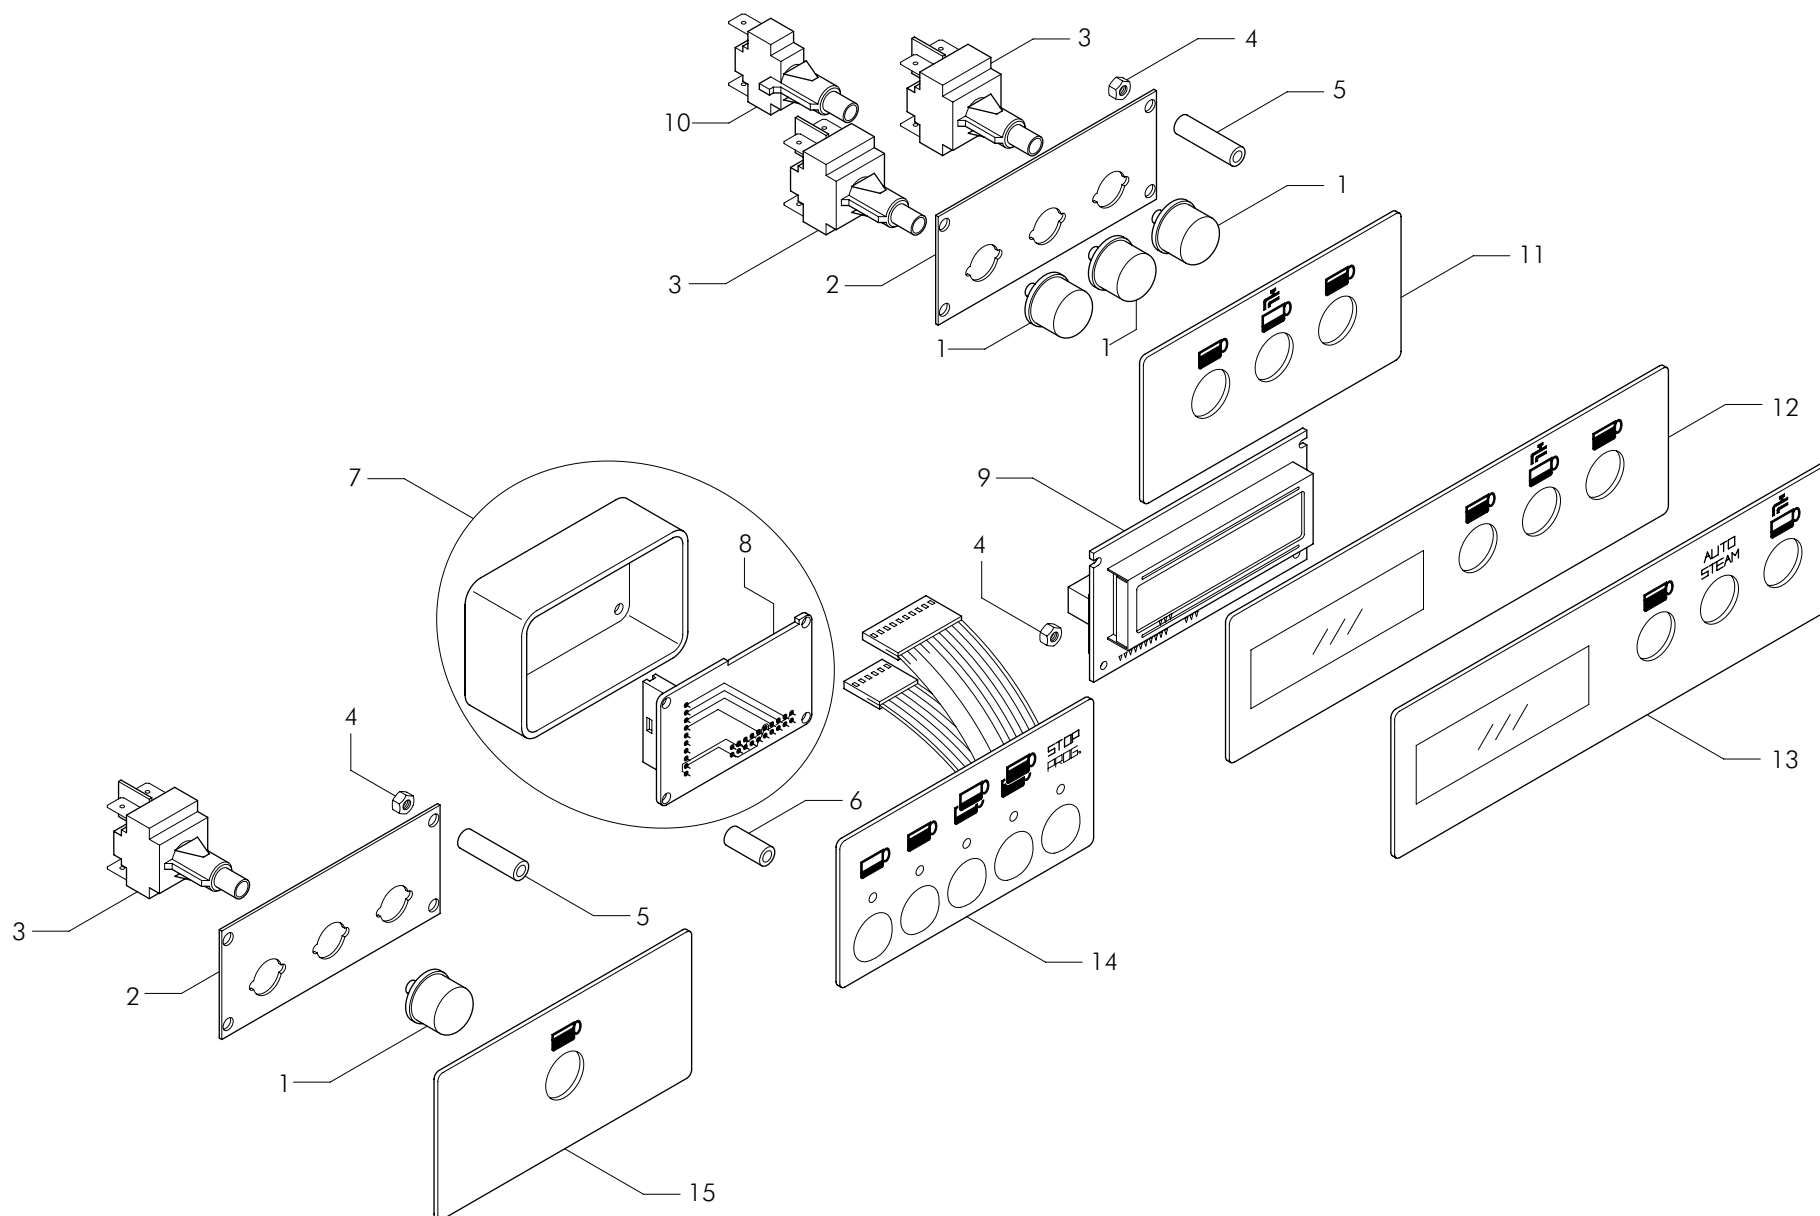

Pulsantiere - Push buttons - Claviers - Tastaturen

WPPL-01

rev.00

PULSANTIERE - PUSH BUTTONS - CLAVIERS - TASTATUREN

POLARIS

Pos	Cod.	Denominazione - IT -	Denomination - GB -	Denomination - FR -	Denomination - DE -
1	WY15373060	TASTO PULSANTIERE MECCANICHE CROMATO	CHROMED KEY	TOUCHE CHROMEE	CHROM TASTE
2	WY77595000	PIASTRINA PORTA INTERRUITORI	KEY SUPPORT	SUPPORT TOUCHE	TASTE SUPPORT
3	WY18371057	INTERRUPTORE BIPOLARE	TWO POLE SWITCH	INTERRUPTEUR BIPOLAIRE	ZWEIPOLIGER SCHALTER
4	WY23050	DADO OTTONE M3 UNI 5587	BRASS NUT M3 UNI 5587	ECROU LAITON M3 UNI 5587	MESSING-MUTTER M3 UNI 5587
5	WY15373106	DISTANZIALE PULSANTIERE 3T L.22,2	KEY SPACER 3T L22,2	ENTRETOISE TOUCHE 3T L22,2	DISTANZTASTE 3T L22,2
6	WY15373105	DISTANZIALE PULSANTIERE 7T L.11,1	KEY SPACER 7T L11,1	ENTRETOISE TOUCHE 7T L11,1	DISTANZTASTE 7T L11,1
7	WY18371086	C.S.MEMBRANA 5T MEMBRANA CON SCATOLA	PRINTED CIRCUIT PUSH BUTTON 5T WITH BOX	CIRCUIT IMPRIME CLAVIER 5T AVEC BOITE	GEDRUCKTER SCHALTKREIS TAST. 5T MIT KASTEN
8	WY18371085	C.S.MEMBRANA 5T MEMBRANA	PRINTED CIRCUIT PUSH BUTTON 5T	CIRCUIT IMPRIME CLAVIER 5T	GEDRUCKTER SCHALTKREIS TASTATUREN 5T
9	WY18371077	DISPLAY EVD POLARIS	DISPLAY EVD POLARIS	DISPLAY EVD POLARIS	DISPLAY EVD POLARIS
10	WY18371058	PULSANTE UNIPOLARE	SINGLE POLE PUSHBUTTON	BOUTON-POUSSOIR UNIPOLAIRE	EINPOLIGER TASTER
11	WY29169100	ET.AD.PULSANTIERA 3 FORI POLARIS	TOUCH PAD LABEL 3F	ETIQUETTE CLAVIER 3F	BEDIENBLLENDE ETIKETTE 3F
12	WY29169101	ET.AD.PULSANTIERA 3 FORI+DISPLAY	TOUCH PAD LABEL3F+DISPLAY	ETIQUETTE CLAVIER 3F+DISPLAY	BEDIENBLLENDE ETIKETTE 3F+DISPLAY
13	WY29169103	ET.AD.PULSAN.3 FORI+DISPLAY/AUTOSTEAMER	TOUCH PAD LABEL3F+DISPLAY/AUTOSTEAMER	ETIQU. CLAVIER 3F+DISPLAY/AUTOSTEAMER	BEDIENBLLENDE ETIK. 3F+DISPLAY/AUTOSTEAMER
14	WY20126014	MEMBRANA PULSANTIERA 5T POLARIS	TOUCH PAD MEMBRANE 5T	MEMBRANE CLAVIER 5T	MEMBRANE DRUCKSCH. 5T
15	WY29169102	ET.AD.PULSANTIERA 1 FORO POLARIS	TOUCH PAD LABEL 1F	ETIQUETTE CLAVIER 1F	BEDIENBLLENDE ETIKETTE 1F