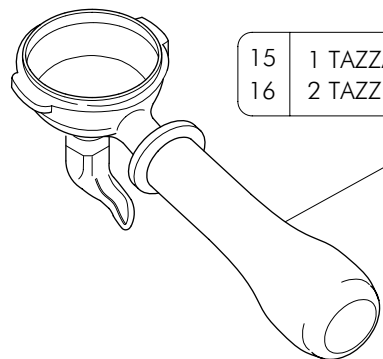

13
PER CIALDA ORZO
FOR BARLEY PODS
POUR PASTILLES ORGE
FUER GERSTETABS

14 VENERE

20 OLD

15 1 TAZZA-CUP-TASSE
16 2 TAZZE-CUPS-TASSEN

Pos	Cod.	Denominazione - IT -	Denomination - GB -	Denomination - FR -	Denomination - DE -
1	WY27032001	BECCUCCIO OTT/NI 1 TAZZA	BRASS SPOUT/NI 1 LONG CUP	BEC LAITON/NICKELE 1 TASSE LONG	AUGUSS MESSING/NICKEL 1 TASSE LANG
2	WY27042001	BECCUCCIO OTT/NI 2 TAZZE	2 CUPS BRASS/NICKEL SPOUT	BEC 2 TASSES LAITON/NICKEL	MESSING/NICK. SCHNABEL FÜR 2 TASSEN
3	WY15486006	TAPPO MANOPOLA PORTAFILTRO CROMATO	CAP FILTER HOLDER KNOB	BOUCHON POIGNEE PORTE-FILTRE	GRIFFVERSCHLUSS FILTERHALTER
4	WY15263010	MANOPOLA PORTAFILTRO NERA+INSERTO M12	FILTER HOLDER KNOB	POIGNEE PORTE-FILTRE	FILTERHALTER GRIFF
5	WY15296010	GHIERA ANTISCOTTATURA MANOPOLA	ANTI-SCORCH PLASTIC RING	RONDELLE ANTI-BRULURE POUR POIGNEE	RING FUER SIEBTRAEGER
6	WY27311010	PORTAFILTRO LAV.+ CROM.+MANOPOLA	FILTER HOLDER	PORTE-FILTRE	FILTERGRIFF
7	WY27255	MOLLA FERMAFILTRO D-1,2	FILTER HOLDER SPRING	RESSORT FERME-FILTRE	FEDER FUR FILTERHALTER
8	WY27171	FILTRO INOX 2 TAZZE H.24,5 E/61	E/61 2 CUP S.STEEL FILTER H.24,5+ DUCT	FILTRE INOX 2 TASSES E/61 H.24,5	EDELSTAHL-FILTER 2 TASSEN E/61 H.24,5
8	WY27171000	FILTRO INOX 2T E/61 D.FORI 0,25	E/61 2 CUP S.STEEL FILTER HOLE D.0,25	FILTRE INOX 2 TASSES E/61 TROU D.0,25	FILTER 2 TASSEN E61 AUSSPARUNG D.0,25
9	WY27142	FILTRO INOX 1 TAZZA E/61 H.24+ CANALINO	E/61 1 CUP S.STEEL FILTER H.24+DUCT	FILTRE INOX 1 TASSE E/61 H.24+ RIGOLE	EDELSTAHL-FILTER 1 TASSE E/61 H.24+FUE
9	WY27142000	FILTRO INOX 1T E/61+CAN. DIAM.FORI 0,25	E/61 1 CUP S.STEEL FILTER HOLE D.0,25	FILTRE INOX 1 TASSE E/61 TROU D.0,25	FILTER 1 TASSE E/61 AUSSPARUNG D.0,25
10	WY27173	FILTRO INOX 2 TAZZE CIECO	2 CUP STAINLESS STEEL BLIND FILTER	FILTRE INOX 2 TASSES AVEUGLE	GESCHLOSSENER FILTER 2 TASSEN
11	WY56009909	FILTRO 1TAZZA PER CIALDA D-45	1-CUP POD FILTER D-45	FILTRE 1 TASSE POUR PASTILLES D-45	FILTER 1 TASSE FUER KAFFE-TAB.
12	WY35W00012	ADATTATORE X CIALDA	POD ADAPTOR	ADAPTATEUR POUR PASTILLES	KAFFEETANS
13	WY27311101	PORTAFILTRO COMPLETO X CIALDA ORZO	FILTER HOLDER FOR BARLEY PODS	PORTE-FILTRE POUR PASTILLE ORGE	FILTERHALTER FUER GERSTETABS
14	WY27311000	PORTAFILTRO LAV.+ CROM.+MANOPOLA	FILTER HOLDER UNIT	ENSEMBLE PORTE-FILTRE	FILTERHALTER SATZ
15	WY27311054	PORTAFILTRO 1 TAZZA	FILTER HOLDER 1 CUP	PORTE-FILTRE 1 TASSE	FILTERGRIFF 1 TASSE
16	WY27311055	PORTAFILTRO 2 TAZZE	FILTER HOLDER 2 CUP	PORTE-FILTRE 2 TASSES	FILTERGRIFF 2 TASSEN
17	WY27050	BECCUCCIO OTT/NI 3 TAZZE CORTO	BRASS SPOUT/NI 3 SHORT CUPS	BEC LAITON/NICKELE 3 TASSES COU	AUGUSS OTT/NI 3 TASSEN KURZ
18	WY27190	FILTRO INOX 3 TAZZE 304/28	3 CUP STAINLESS STEEL FILTER 304/28	FILTRE INOX 3 TASSES 304/28	ROSTFREIER FILTER 3 TASSEN 304/28
19	WY27311061	PORTAFILTRO 3 TAZZE	FILTER HOLDER 3 CUP	PORTE-FILTRE 3 TASSES	FILTERGRIFF 3 TASSEN
20	WY35W10328	PORTAFILTRO	FILTER HOLDER	PORTE-FILTRE	FILTERGRIFF
21	WY65002	ESTRATTORE PER GRUPPO A LEVA	EXTRACTOR FOR LEVER GROUP	EXTRACTEUR POUR GROUPE A LEVIER	ABZIEHER FUR HEBELGRUPPE
22	WY35W10827	PORTAFILTRO PROVA	FILTER HOLDER	PORTEFILTRE MANOMETRE TESTER	FILTERHALTER FUER FILTERPROBE
22	WY56009902	PORTAFILTRO PROVA MACCHINE A LEVA	FILTER HOLDER - LEVER MACHINES	PORTEFILTRE MANOMETRE TESTER A LEVIER	FITERHALTER FUER FILTERPROBE AL