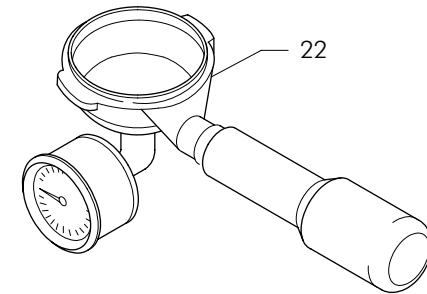

13
PER CIALDA ORZO
FOR BARLEY PODS
POUR PASTILLES ORGE
FUER GERSTETABS

14 VENERE

20 OLD

15 1 TAZZA-CUP-TASSE
16 2 TAZZE-CUPS-TASSEN

Pos	Cod.	Denominazione - IT -	Denomination - GB -	Denomination - FR -	Denomination - DE -
1	WY27032001	BECCUCCIO OTT/NI 1 TAZZA	BRASS SPOUT/NI 1 LONG CUP	BEC LAITON/NICKELE 1 TASSE LONG	AUGUSS MESSING/NICKEL 1 TASSE LANG
2	WY27042001	BECCUCCIO OTT/NI 2 TAZZE	2 CUPS BRASS/NICKEL SPOUT	BEC 2 TASSES LAITON/NICKEL	MESSING/NICK. SCHNABEL FÜR 2 TASSEN
3	WY15486006	TAPPO MANOPOLA PORTAFILTRO CROMATO	CAP FILTER HOLDER KNOB	BOUCHON POIGNEE PORTE-FILTRE	GRIFFVERSCHLUSS FILTERHALTER
4	WY15263010	MANOPOLA PORTAFILTRO NERA+INSERTO M12	FILTER HOLDER KNOB	POIGNEE PORTE-FILTRE	FILTERHALTER GRIFF
5	WY15296010	GHIERA ANTISCOTTATURA MANOPOLA	ANTI-SCORCH PLASTIC RING	RONDELLE ANTI-BRULURE POUR POIGNEE	RING FUER SIEBTRAEGER
6	WY27311010	PORTAFILTRO LAV.+ CROM.+MANOPOLA	FILTER HOLDER	PORTE-FILTRE	FILTERGRIFF
7	WY27255	MOLLA FERMAFILTRO D-1,2	FILTER HOLDER SPRING	RESSORT FERME-FILTRE	FEDER FUR FILTERHALTER
8	WY27171	FILTRO INOX 2 TAZZE H.24,5 E/61	E/61 2 CUP S.STEEL FILTER H.24,5+ DUCT	FILTRE INOX 2 TASSES E/61 H.24,5	EDELSTAHL-FILTER 2 TASSEN E/61 H.24,5
8	WY27171000	FILTRO INOX 2T E/61 D.FORI 0,25	E/61 2 CUP S.STEEL FILTER HOLE D.0,25	FILTRE INOX 2 TASSES E/61 TROU D.0,25	FILTER 2 TASSEN E61 AUSSPARUNG D.0,25
9	WY27142	FILTRO INOX 1 TAZZA E/61 H.24+ CANALINO	E/61 1 CUP S.STEEL FILTER H.24+DUCT	FILTRE INOX 1 TASSE E/61 H.24+ RIGOLE	EDELSTAHL-FILTER 1 TASSE E/61 H.24+FUE
9	WY27142000	FILTRO INOX 1T E/61+CAN. DIAM.FORI 0,25	E/61 1 CUP S.STEEL FILTER HOLE D.0,25	FILTRE INOX 1 TASSE E/61 TROU D.0,25	FILTER 1 TASSE E/61 AUSSPARUNG D.0,25
10	WY27173	FILTRO INOX 2 TAZZE CIECO	2 CUP STAINLESS STEEL BLIND FILTER	FILTRE INOX 2 TASSES AVEUGLE	GESCHLOSSENER FILTER 2 TASSEN
11	WY56009909	FILTRO 1TAZZA PER CIALDA D-45	1-CUP POD FILTER D-45	FILTRE 1 TASSE POUR PASTILLES D-45	FILTER 1 TASSE FUER KAFFE-TAB.
12	WY35W00012	ADATTATORE X CIALDA	POD ADAPTOR	ADAPTATEUR POUR PASTILLES	KAFFEETANS
13	WY27311101	PORTAFILTRO COMPLETO X CIALDA ORZO	FILTER HOLDER FOR BARLEY PODS	PORTE-FILTRE POUR PASTILLE ORGE	FILTERHALTER FUER GERSTETABS
14	WY27311000	PORTAFILTRO LAV.+ CROM.+MANOPOLA	FILTER HOLDER UNIT	ENSEMBLE PORTE-FILTRE	FILTERHALTER SATZ
15	WY27311054	PORTAFILTRO 1 TAZZA	FILTER HOLDER 1 CUP	PORTE-FILTRE 1 TASSE	FILTERGRIFF 1 TASSE
16	WY27311055	PORTAFILTRO 2 TAZZE	FILTER HOLDER 2 CUP	PORTE-FILTRE 2 TASSES	FILTERGRIFF 2 TASSEN
17	WY27050	BECCUCCIO OTT/NI 3 TAZZE CORTO	BRASS SPOUT/NI 3 SHORT CUPS	BEC LAITON/NICKELE 3 TASSES COU	AUGUSS OTT/NI 3 TASSEN KURZ
18	WY27190	FILTRO INOX 3 TAZZE 304/28	3 CUP STAINLESS STEEL FILTER 304/28	FILTRE INOX 3 TASSES 304/28	ROSTFREIER FILTER 3 TASSEN 304/28
19	WY27311061	PORTAFILTRO 3 TAZZE	FILTER HOLDER 3 CUP	PORTE-FILTRE 3 TASSES	FILTERGRIFF 3 TASSEN
20	WY35W10328	PORTAFILTRO	FILTER HOLDER	PORTE-FILTRE	FILTERGRIFF
21	WY65002	ESTRATTORE PER GRUPPO A LEVA	EXTRACTOR FOR LEVER GROUP	EXTRACTEUR POUR GROUPE A LEVIER	ABZIEHER FUR HEBELGRUPPE
22	WY35W10827	PORTAFILTRO PROVA	FILTER HOLDER	PORTEFILTRE MANOMETRE TESTER	FILTERHALTER FUER FILTERPROBE
22	WY56009902	PORTAFILTRO PROVA MACCHINE A LEVA	FILTER HOLDER - LEVER MACHINES	PORTEFILTRE MANOMETRE TESTER A LEVIER	FITERHALTER FUER FILTERPROBE AL