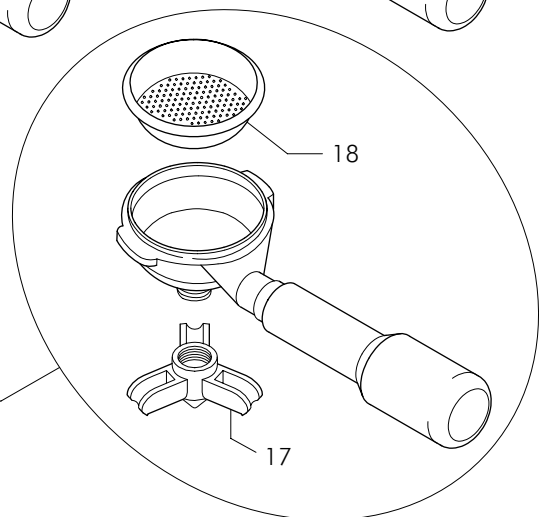

13
PER CIALDA ORZO
FOR BARLEY PODS
POUR PASTILLES ORGE
FUER GERSTETABS

14 VENERE

20 OLD

15 1 TAZZA-CUP-TASSE
16 2 TAZZE-CUPS-TASSEN

Pos	Cod.	Denominazione - IT -	Denomination - GB -	Denomination - FR -	Denomination - DE -
1	WY27032001	BECCUCCIO OTT/NI 1 TAZZA	BRASS SPOUT/NI 1 LONG CUP	BEC LAITON/NICKELE 1 TASSE LONG	AUGUSS MESSING/NICKEL 1 TASSE LANG
2	WY27042001	BECCUCCIO OTT/NI 2 TAZZE	2 CUPS BRASS/NICKEL SPOUT	BEC 2 TASSES LAITON/NICKEL	MESSING/NICK. SCHNABEL FÜR 2 TASSEN
3	WY15486006	TAPPO MANOPOLA PORTAFILTRO CROMATO	CAP FILTER HOLDER KNOB	BOUCHON POIGNEE PORTE-FILTRE	GRIFFVERSCHLUSS FILTERHALTER
4	WY15263010	MANOPOLA PORTAFILTRO NERA+INSERTO M12	FILTER HOLDER KNOB	POIGNEE PORTE-FILTRE	FILTERHALTER GRIFF
5	WY15296010	GHIERA ANTISCOTTATURA MANOPOLA	ANTI-SCORCH PLASTIC RING	RONDELLE ANTI-BRULURE POUR POIGNEE	RING FUER SIEBTRAEGER
6	WY27311010	PORTAFILTRO LAV.+ CROM.+MANOPOLA	FILTER HOLDER	PORTE-FILTRE	FILTERGRIFF
7	WY27255	MOLLA FERMAFILTRO D-1,2	FILTER HOLDER SPRING	RESSORT FERME-FILTRE	FEDER FUR FILTERHALTER
8	WY27171	FILTRO INOX 2 TAZZE H.24,5 E/61	E/61 2 CUP S.STEEL FILTER H.24,5+ DUCT	FILTRE INOX 2 TASSES E/61 H.24,5	EDELSTAHL-FILTER 2 TASSEN E/61 H.24,5
8	WY27171000	FILTRO INOX 2T E/61 D.FORI 0,25	E/61 2 CUP S.STEEL FILTER HOLE D.0,25	FILTRE INOX 2 TASSES E/61 TROU D.0,25	FILTER 2 TASSEN E61 AUSSPARUNG D.0,25
9	WY27142	FILTRO INOX 1 TAZZA E/61 H.24+ CANALINO	E/61 1 CUP S.STEEL FILTER H.24+DUCT	FILTRE INOX 1 TASSE E/61 H.24+ RIGOLE	EDELSTAHL-FILTER 1 TASSE E/61 H.24+FUE
9	WY27142000	FILTRO INOX 1T E/61+CAN. DIAM.FORI 0,25	E/61 1 CUP S.STEEL FILTER HOLE D.0,25	FILTRE INOX 1 TASSE E/61 TROU D.0,25	FILTER 1 TASSE E/61 AUSSPARUNG D.0,25
10	WY27173	FILTRO INOX 2 TAZZE CIECO	2 CUP STAINLESS STEEL BLIND FILTER	FILTRE INOX 2 TASSES AVEUGLE	GESCHLOSSENER FILTER 2 TASSEN
11	WY56009909	FILTRO 1TAZZA PER CIALDA D-45	1-CUP POD FILTER D-45	FILTRE 1 TASSE POUR PASTILLES D-45	FILTER 1 TASSE FUER KAFFE-TAB.
12	WY35W00012	ADATTATORE X CIALDA	POD ADAPTOR	ADAPTATEUR POUR PASTILLES	KAFFEETANS
13	WY27311101	PORTAFILTRO COMPLETO X CIALDA ORZO	FILTER HOLDER FOR BARLEY PODS	PORTE-FILTRE POUR PASTILLE ORGE	FILTERHALTER FUER GERSTETABS
14	WY27311000	PORTAFILTRO LAV.+ CROM.+MANOPOLA	FILTER HOLDER UNIT	ENSEMBLE PORTE-FILTRE	FILTERHALTER SATZ
15	WY27311054	PORTAFILTRO 1 TAZZA	FILTER HOLDER 1 CUP	PORTE-FILTRE 1 TASSE	FILTERGRIFF 1 TASSE
16	WY27311055	PORTAFILTRO 2 TAZZE	FILTER HOLDER 2 CUP	PORTE-FILTRE 2 TASSES	FILTERGRIFF 2 TASSEN
17	WY27050	BECCUCCIO OTT/NI 3 TAZZE CORTO	BRASS SPOUT/NI 3 SHORT CUPS	BEC LAITON/NICKELE 3 TASSES COU	AUGUSS OTT/NI 3 TASSEN KURZ
18	WY27190	FILTRO INOX 3 TAZZE 304/28	3 CUP STAINLESS STEEL FILTER 304/28	FILTRE INOX 3 TASSES 304/28	ROSTFREIER FILTER 3 TASSEN 304/28
19	WY27311061	PORTAFILTRO 3 TAZZE	FILTER HOLDER 3 CUP	PORTE-FILTRE 3 TASSES	FILTERGRIFF 3 TASSEN
20	WY35W10328	PORTAFILTRO	FILTER HOLDER	PORTE-FILTRE	FILTERGRIFF
21	WY65002	ESTRATTORE PER GRUPPO A LEVA	EXTRACTOR FOR LEVER GROUP	EXTRACTEUR POUR GROUPE A LEVIER	ABZIEHER FUR HEBELGRUPPE
22	WY35W10827	PORTAFILTRO PROVA	FILTER HOLDER	PORTEFILTRE MANOMETRE TESTER	FILTERHALTER FUER FILTERPROBE
22	WY56009902	PORTAFILTRO PROVA MACCHINE A LEVA	FILTER HOLDER - LEVER MACHINES	PORTEFILTRE MANOMETRE TESTER A LEVIER	FITERHALTER FUER FILTERPROBE AL