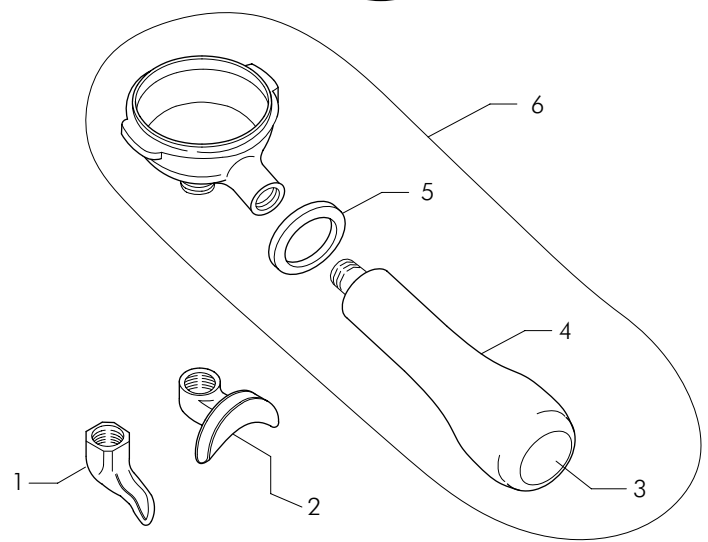

13
PER CIALDA ORZO
FOR BARLEY PODS
POUR PASTILLES ORGE
FUER GERSTETABS

14 VENERE

20 OLD

15 1 TAZZA-CUP-TASSE
16 2 TAZZE-CUPS-TASSEN

Pos	Cod.	Denominazione - IT -	Denomination - GB -	Denomination - FR -	Denomination - DE -
1	WY27032001	BECCUCCIO OTT/NI 1 TAZZA	BRASS SPOUT/NI 1 LONG CUP	BEC LAITON/NICKELE 1 TASSE LONG	AUGUSS MESSING/NICKEL 1 TASSE LANG
2	WY27042001	BECCUCCIO OTT/NI 2 TAZZE	2 CUPS BRASS/NICKEL SPOUT	BEC 2 TASSES LAITON/NICKEL	MESSING/NICK. SCHNABEL FÜR 2 TASSEN
3	WY15486006	TAPPO MANOPOLA PORTAFILTRO CROMATO	CAP FILTER HOLDER KNOB	BOUCHON POIGNEE PORTE-FILTRE	GRIFFVERSCHLUSS FILTERHALTER
4	WY15263010	MANOPOLA PORTAFILTRO NERA+INSERTO M12	FILTER HOLDER KNOB	POIGNEE PORTE-FILTRE	FILTERHALTER GRIFF
5	WY15296010	GHIERA ANTISCOTTATURA MANOPOLA	ANTI-SCORCH PLASTIC RING	RONDELLE ANTI-BRULURE POUR POIGNEE	RING FUER SIEBTRAEGER
6	WY27311010	PORTAFILTRO LAV.+ CROM.+MANOPOLA	FILTER HOLDER	PORTE-FILTRE	FILTERGRIFF
7	WY27255	MOLLA FERMAFILTRO D-1,2	FILTER HOLDER SPRING	RESSORT FERME-FILTRE	FEDER FUR FILTERHALTER
8	WY27171	FILTRO INOX 2 TAZZE H.24,5 E/61	E/61 2 CUP S.STEEL FILTER H.24,5+ DUCT	FILTRE INOX 2 TASSES E/61 H.24,5	EDELSTAHL-FILTER 2 TASSEN E/61 H.24,5
8	WY27171000	FILTRO INOX 2T E/61 D.FORI 0,25	E/61 2 CUP S.STEEL FILTER HOLE D.0,25	FILTRE INOX 2 TASSES E/61 TROU D.0,25	FILTER 2 TASSEN E61 AUSSPARUNG D.0,25
9	WY27142	FILTRO INOX 1 TAZZA E/61 H.24+ CANALINO	E/61 1 CUP S.STEEL FILTER H.24+DUCT	FILTRE INOX 1 TASSE E/61 H.24+ RIGOLE	EDELSTAHL-FILTER 1 TASSE E/61 H.24+FUE
9	WY27142000	FILTRO INOX 1T E/61+CAN. DIAM.FORI 0,25	E/61 1 CUP S.STEEL FILTER HOLE D.0,25	FILTRE INOX 1 TASSE E/61 TROU D.0,25	FILTER 1 TASSE E/61 AUSSPARUNG D.0,25
10	WY27173	FILTRO INOX 2 TAZZE CIECO	2 CUP STAINLESS STEEL BLIND FILTER	FILTRE INOX 2 TASSES AVEUGLE	GESCHLOSSENER FILTER 2 TASSEN
11	WY56009909	FILTRO 1TAZZA PER CIALDA D-45	1-CUP POD FILTER D-45	FILTRE 1 TASSE POUR PASTILLES D-45	FILTER 1 TASSE FUER KAFFE-TAB.
12	WY35W00012	ADATTATORE X CIALDA	POD ADAPTOR	ADAPTATEUR POUR PASTILLES	KAFFEETANS
13	WY27311101	PORTAFILTRO COMPLETO X CIALDA ORZO	FILTER HOLDER FOR BARLEY PODS	PORTE-FILTRE POUR PASTILLE ORGE	FILTERHALTER FUER GERSTETABS
14	WY27311000	PORTAFILTRO LAV.+ CROM.+MANOPOLA	FILTER HOLDER UNIT	ENSEMBLE PORTE-FILTRE	FILTERHALTER SATZ
15	WY27311054	PORTAFILTRO 1 TAZZA	FILTER HOLDER 1 CUP	PORTE-FILTRE 1 TASSE	FILTERGRIFF 1 TASSE
16	WY27311055	PORTAFILTRO 2 TAZZE	FILTER HOLDER 2 CUP	PORTE-FILTRE 2 TASSES	FILTERGRIFF 2 TASSEN
17	WY27050	BECCUCCIO OTT/NI 3 TAZZE CORTO	BRASS SPOUT/NI 3 SHORT CUPS	BEC LAITON/NICKELE 3 TASSES COU	AUGUSS OTT/NI 3 TASSEN KURZ
18	WY27190	FILTRO INOX 3 TAZZE 304/28	3 CUP STAINLESS STEEL FILTER 304/28	FILTRE INOX 3 TASSES 304/28	ROSTFREIER FILTER 3 TASSEN 304/28
19	WY27311061	PORTAFILTRO 3 TAZZE	FILTER HOLDER 3 CUP	PORTE-FILTRE 3 TASSES	FILTERGRIFF 3 TASSEN
20	WY35W10328	PORTAFILTRO	FILTER HOLDER	PORTE-FILTRE	FILTERGRIFF
21	WY65002	ESTRATTORE PER GRUPPO A LEVA	EXTRACTOR FOR LEVER GROUP	EXTRACTEUR POUR GROUPE A LEVIER	ABZIEHER FUR HEBELGRUPPE
22	WY35W10827	PORTAFILTRO PROVA	FILTER HOLDER	PORTEFILTRE MANOMETRE TESTER	FILTERHALTER FUER FILTERPROBE
22	WY56009902	PORTAFILTRO PROVA MACCHINE A LEVA	FILTER HOLDER - LEVER MACHINES	PORTEFILTRE MANOMETRE TESTER A LEVIER	FITERHALTER FUER FILTERPROBE AL