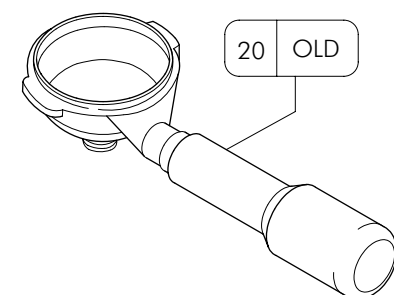

13
PER CIALDA ORZO
FOR BARLEY PODS
POUR PASTILLES ORGE
FUER GERSTETABS

14 VENERE

20 OLD

15 1 TAZZA-CUP-TASSE
16 2 TAZZE-CUPS-TASSEN

Pos	Cod.	Denominazione - IT -	Denomination - GB -	Denomination - FR -	Denomination - DE -
1	WY27032001	BECCUCCIO OTT/NI 1 TAZZA	BRASS SPOUT/NI 1 LONG CUP	BEC LAITON/NICKELE 1 TASSE LONG	AUGUSS MESSING/NICKEL 1 TASSE LANG
2	WY27042001	BECCUCCIO OTT/NI 2 TAZZE	2 CUPS BRASS/NICKEL SPOUT	BEC 2 TASSES LAITON/NICKEL	MESSING/NICK. SCHNABEL FÜR 2 TASSEN
3	WY15486006	TAPPO MANOPOLA PORTAFILTRO CROMATO	CAP FILTER HOLDER KNOB	BOUCHON POIGNEE PORTE-FILTRE	GRIFFVERSCHLUSS FILTERHALTER
4	WY15263010	MANOPOLA PORTAFILTRO NERA+INSERTO M12	FILTER HOLDER KNOB	POIGNEE PORTE-FILTRE	FILTERHALTER GRIFF
5	WY15296010	GHIERA ANTISCOTTATURA MANOPOLA	ANTI-SCORCH PLASTIC RING	RONDELLE ANTI-BRULURE POUR POIGNEE	RING FUER SIEBTRAEGER
6	WY27311010	PORTAFILTRO LAV.+ CROM.+MANOPOLA	FILTER HOLDER	PORTE-FILTRE	FILTERGRIFF
7	WY27255	MOLLA FERMAFILTRO D-1,2	FILTER HOLDER SPRING	RESSORT FERME-FILTRE	FEDER FUR FILTERHALTER
8	WY27171	FILTRO INOX 2 TAZZE H.24,5 E/61	E/61 2 CUP S.STEEL FILTER H.24,5+ DUCT	FILTRE INOX 2 TASSES E/61 H.24,5	EDELSTAHL-FILTER 2 TASSEN E/61 H.24,5
8	WY27171000	FILTRO INOX 2T E/61 D.FORI 0,25	E/61 2 CUP S.STEEL FILTER HOLE D.0,25	FILTRE INOX 2 TASSES E/61 TROU D.0,25	FILTER 2 TASSEN E61 AUSSPARUNG D.0,25
9	WY27142	FILTRO INOX 1 TAZZA E/61 H.24+ CANALINO	E/61 1 CUP S.STEEL FILTER H.24+DUCT	FILTRE INOX 1 TASSE E/61 H.24+ RIGOLE	EDELSTAHL-FILTER 1 TASSE E/61 H.24+FUE
9	WY27142000	FILTRO INOX 1T E/61+CAN. DIAM.FORI 0,25	E/61 1 CUP S.STEEL FILTER HOLE D.0,25	FILTRE INOX 1 TASSE E/61 TROU D.0,25	FILTER 1 TASSE E/61 AUSSPARUNG D.0,25
10	WY27173	FILTRO INOX 2 TAZZE CIECO	2 CUP STAINLESS STEEL BLIND FILTER	FILTRE INOX 2 TASSES AVEUGLE	GESCHLOSSENER FILTER 2 TASSEN
11	WY56009909	FILTRO 1TAZZA PER CIALDA D-45	1-CUP POD FILTER D-45	FILTRE 1 TASSE POUR PASTILLES D-45	FILTER 1 TASSE FUER KAFFE-TAB.
12	WY35W00012	ADATTATORE X CIALDA	POD ADAPTOR	ADAPTATEUR POUR PASTILLES	KAFFEETANS
13	WY27311101	PORTAFILTRO COMPLETO X CIALDA ORZO	FILTER HOLDER FOR BARLEY PODS	PORTE-FILTRE POUR PASTILLE ORGE	FILTERHALTER FUER GERSTETABS
14	WY27311000	PORTAFILTRO LAV.+ CROM.+MANOPOLA	FILTER HOLDER UNIT	ENSEMBLE PORTE-FILTRE	FILTERHALTER SATZ
15	WY27311054	PORTAFILTRO 1 TAZZA	FILTER HOLDER 1 CUP	PORTE-FILTRE 1 TASSE	FILTERGRIFF 1 TASSE
16	WY27311055	PORTAFILTRO 2 TAZZE	FILTER HOLDER 2 CUP	PORTE-FILTRE 2 TASSES	FILTERGRIFF 2 TASSEN
17	WY27050	BECCUCCIO OTT/NI 3 TAZZE CORTO	BRASS SPOUT/NI 3 SHORT CUPS	BEC LAITON/NICKELE 3 TASSES COU	AUGUSS OTT/NI 3 TASSEN KURZ
18	WY27190	FILTRO INOX 3 TAZZE 304/28	3 CUP STAINLESS STEEL FILTER 304/28	FILTRE INOX 3 TASSES 304/28	ROSTFREIER FILTER 3 TASSEN 304/28
19	WY27311061	PORTAFILTRO 3 TAZZE	FILTER HOLDER 3 CUP	PORTE-FILTRE 3 TASSES	FILTERGRIFF 3 TASSEN
20	WY35W10328	PORTAFILTRO	FILTER HOLDER	PORTE-FILTRE	FILTERGRIFF
21	WY65002	ESTRATTORE PER GRUPPO A LEVA	EXTRACTOR FOR LEVER GROUP	EXTRACTEUR POUR GROUPE A LEVIER	ABZIEHER FUR HEBELGRUPPE
22	WY35W10827	PORTAFILTRO PROVA	FILTER HOLDER	PORTEFILTRE MANOMETRE TESTER	FILTERHALTER FUER FILTERPROBE
22	WY56009902	PORTAFILTRO PROVA MACCHINE A LEVA	FILTER HOLDER - LEVER MACHINES	PORTEFILTRE MANOMETRE TESTER A LEVIER	FITERHALTER FUER FILTERPROBE AL