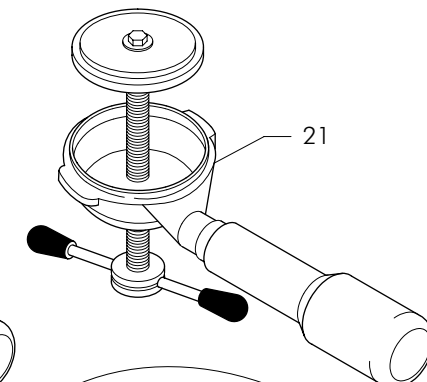

13
PER CIALDA ORZO
FOR BARLEY PODS
POUR PASTILLES ORGE
FUER GERSTETABS

14 VENERE

20 OLD

15 1 TAZZA-CUP-TASSE
16 2 TAZZE-CUPS-TASSEN

Pos	Cod.	Denominazione - IT -	Denomination - GB -	Denomination - FR -	Denomination - DE -
1	WY27032001	BECCUCCIO OTT/NI 1 TAZZA	BRASS SPOUT/NI 1 LONG CUP	BEC LAITON/NICKELE 1 TASSE LONG	AUGUSS MESSING/NICKEL 1 TASSE LANG
2	WY27042001	BECCUCCIO OTT/NI 2 TAZZE	2 CUPS BRASS/NICKEL SPOUT	BEC 2 TASSES LAITON/NICKEL	MESSING/NICK. SCHNABEL FÜR 2 TASSEN
3	WY15486006	TAPPO MANOPOLA PORTAFILTRO CROMATO	CAP FILTER HOLDER KNOB	BOUCHON POIGNEE PORTE-FILTRE	GRIFFVERSCHLUSS FILTERHALTER
4	WY15263010	MANOPOLA PORTAFILTRO NERA+INSERTO M12	FILTER HOLDER KNOB	POIGNEE PORTE-FILTRE	FILTERHALTER GRIFF
5	WY15296010	GHIERA ANTISCOTTATURA MANOPOLA	ANTI-SCORCH PLASTIC RING	RONDELLE ANTI-BRULURE POUR POIGNEE	RING FUER SIEBTRAEGER
6	WY27311010	PORTAFILTRO LAV.+ CROM.+MANOPOLA	FILTER HOLDER	PORTE-FILTRE	FILTERGRIFF
7	WY27255	MOLLA FERMAFILTRO D-1,2	FILTER HOLDER SPRING	RESSORT FERME-FILTRE	FEDER FUR FILTERHALTER
8	WY27171	FILTRO INOX 2 TAZZE H.24,5 E/61	E/61 2 CUP S.STEEL FILTER H.24,5+ DUCT	FILTRE INOX 2 TASSES E/61 H.24,5	EDELSTAHL-FILTER 2 TASSEN E/61 H.24,5
8	WY27171000	FILTRO INOX 2T E/61 D.FORI 0,25	E/61 2 CUP S.STEEL FILTER HOLE D.0,25	FILTRE INOX 2 TASSES E/61 TROU D.0,25	FILTER 2 TASSEN E61 AUSSPARUNG D.0,25
9	WY27142	FILTRO INOX 1 TAZZA E/61 H.24+ CANALINO	E/61 1 CUP S.STEEL FILTER H.24+DUCT	FILTRE INOX 1 TASSE E/61 H.24+ RIGOLE	EDELSTAHL-FILTER 1 TASSE E/61 H.24+FUE
9	WY27142000	FILTRO INOX 1T E/61+CAN. DIAM.FORI 0,25	E/61 1 CUP S.STEEL FILTER HOLE D.0,25	FILTRE INOX 1 TASSE E/61 TROU D.0,25	FILTER 1 TASSE E/61 AUSSPARUNG D.0,25
10	WY27173	FILTRO INOX 2 TAZZE CIECO	2 CUP STAINLESS STEEL BLIND FILTER	FILTRE INOX 2 TASSES AVEUGLE	GESCHLOSSENER FILTER 2 TASSEN
11	WY56009909	FILTRO 1TAZZA PER CIALDA D-45	1-CUP POD FILTER D-45	FILTRE 1 TASSE POUR PASTILLES D-45	FILTER 1 TASSE FUER KAFFE-TAB.
12	WY35W00012	ADATTATORE X CIALDA	POD ADAPTOR	ADAPTATEUR POUR PASTILLES	KAFFEETANS
13	WY27311101	PORTAFILTRO COMPLETO X CIALDA ORZO	FILTER HOLDER FOR BARLEY PODS	PORTE-FILTRE POUR PASTILLE ORGE	FILTERHALTER FUER GERSTETABS
14	WY27311000	PORTAFILTRO LAV.+ CROM.+MANOPOLA	FILTER HOLDER UNIT	ENSEMBLE PORTE-FILTRE	FILTERHALTER SATZ
15	WY27311054	PORTAFILTRO 1 TAZZA	FILTER HOLDER 1 CUP	PORTE-FILTRE 1 TASSE	FILTERGRIFF 1 TASSE
16	WY27311055	PORTAFILTRO 2 TAZZE	FILTER HOLDER 2 CUP	PORTE-FILTRE 2 TASSES	FILTERGRIFF 2 TASSEN
17	WY27050	BECCUCCIO OTT/NI 3 TAZZE CORTO	BRASS SPOUT/NI 3 SHORT CUPS	BEC LAITON/NICKELE 3 TASSES COU	AUGUSS OTT/NI 3 TASSEN KURZ
18	WY27190	FILTRO INOX 3 TAZZE 304/28	3 CUP STAINLESS STEEL FILTER 304/28	FILTRE INOX 3 TASSES 304/28	ROSTFREIER FILTER 3 TASSEN 304/28
19	WY27311061	PORTAFILTRO 3 TAZZE	FILTER HOLDER 3 CUP	PORTE-FILTRE 3 TASSES	FILTERGRIFF 3 TASSEN
20	WY35W10328	PORTAFILTRO	FILTER HOLDER	PORTE-FILTRE	FILTERGRIFF
21	WY65002	ESTRATTORE PER GRUPPO A LEVA	EXTRACTOR FOR LEVER GROUP	EXTRACTEUR POUR GROUPE A LEVIER	ABZIEHER FUR HEBELGRUPPE
22	WY35W10827	PORTAFILTRO PROVA	FILTER HOLDER	PORTEFILTRE MANOMETRE TESTER	FILTERHALTER FUER FILTERPROBE
22	WY56009902	PORTAFILTRO PROVA MACCHINE A LEVA	FILTER HOLDER - LEVER MACHINES	PORTEFILTRE MANOMETRE TESTER A LEVIER	FITERHALTER FUER FILTERPROBE AL