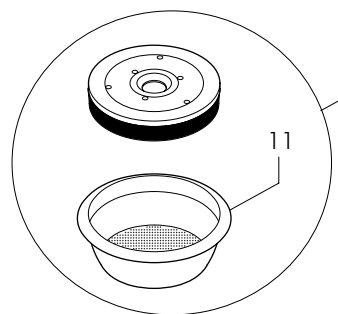

12
KIT CIALDA
PODS KIT
KIT PASTILLES
KIT KAFFEETABS

13
PER CIALDA ORZO
FOR BARLEY PODS
POUR PASTILLES ORGE
FUER GERSTETABS

14 VENERE

20 OLD

15 1 TAZZA-CUP-TASSE
16 2 TAZZE-CUPS-TASSEN