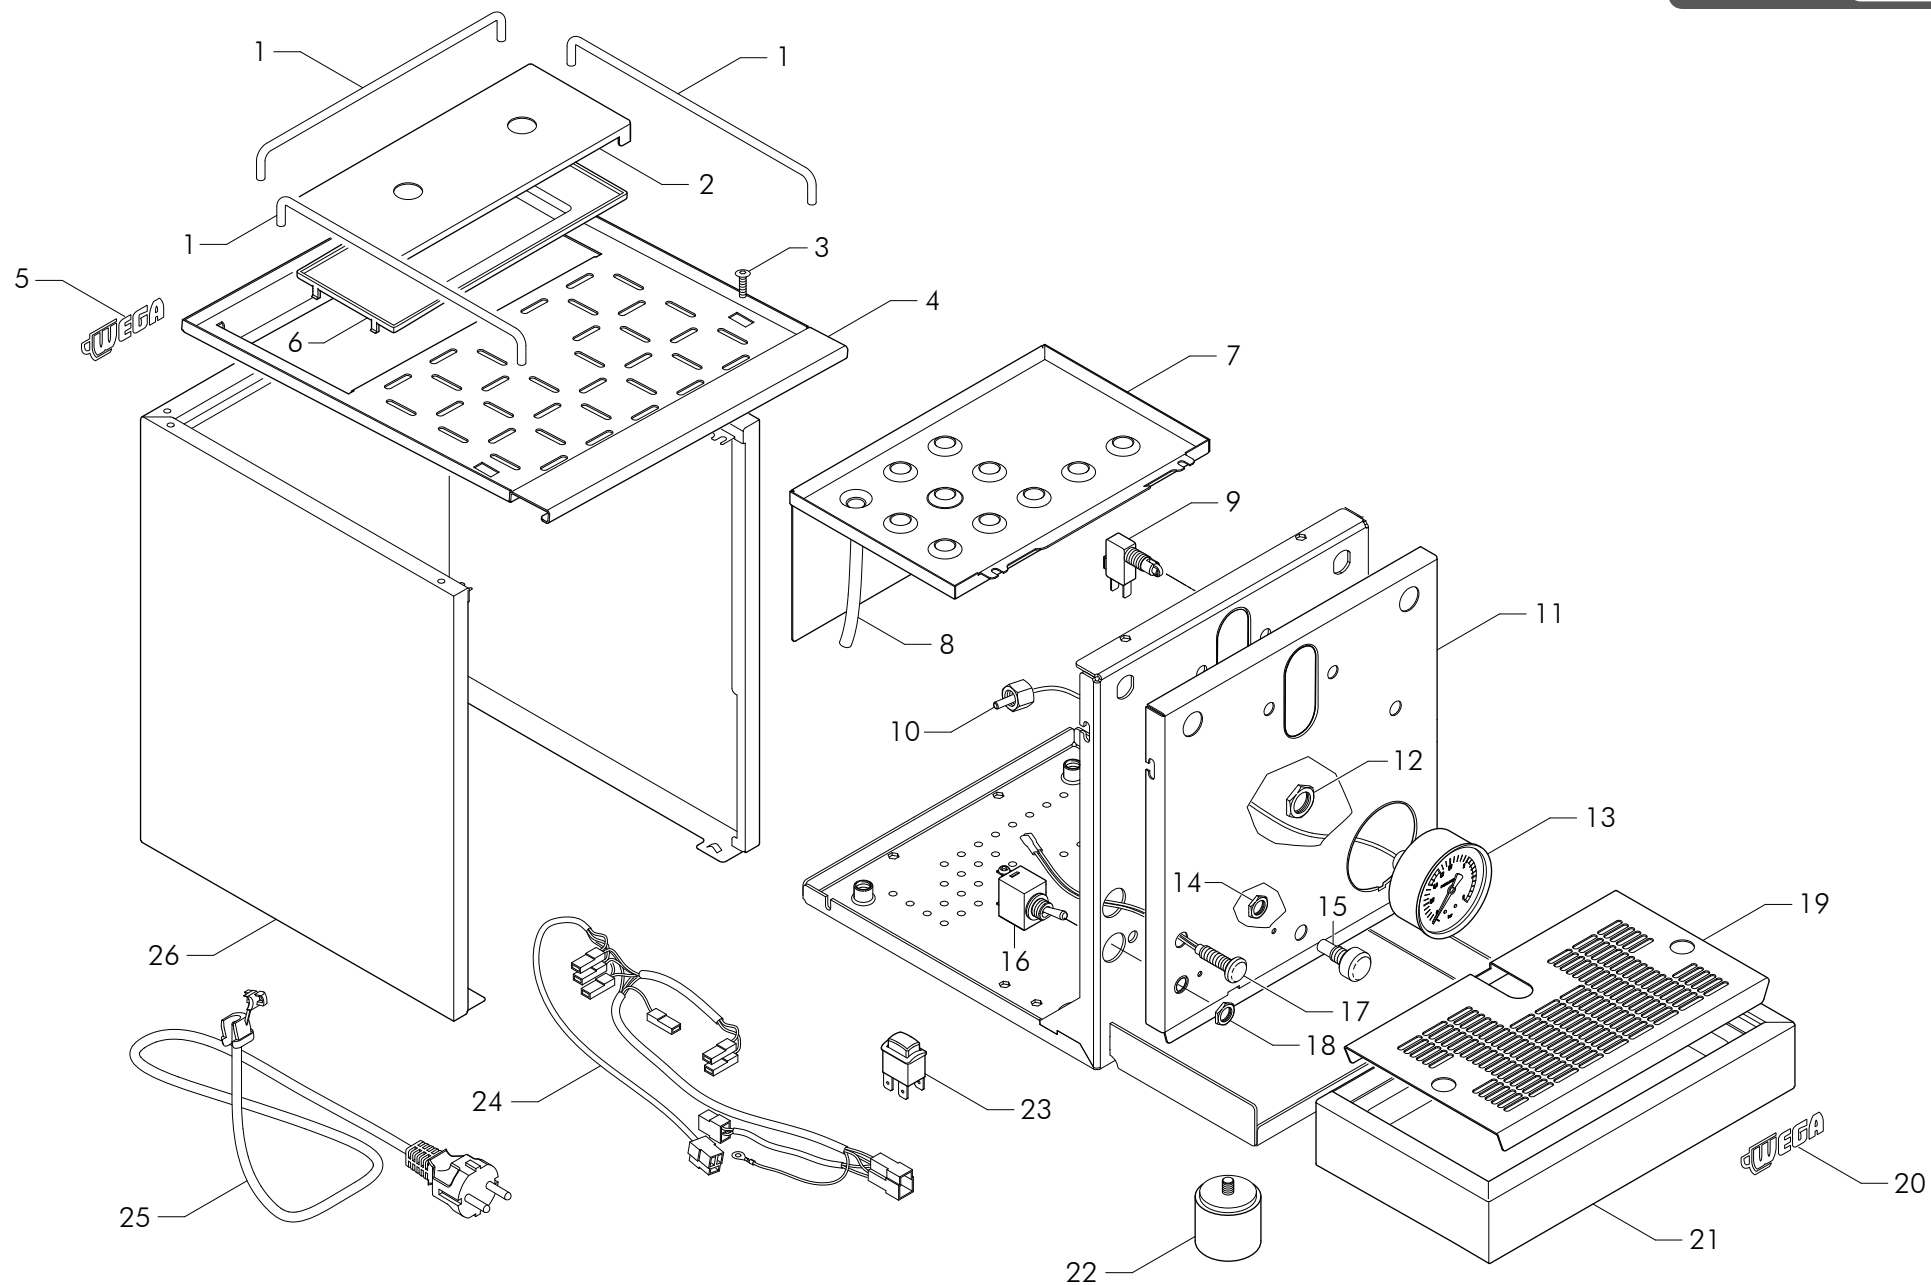

Pos.	Code	Food	Descrizione - IT -	Description - EN -	Description - FR -	Beschreibung - DE -
1	WY25812031		FERMO TAZZE POSTERIORE INFERIORE	CUP RAIL INF.	ARRET TASSES INF.	OBERSTETASSENSCHUTZ
2	WY3KRC019900382		COPERCHIO SERBATOIO	WATER TANK LID	COUVERCLE CUVE EAU	WASSERTANK DECKEL
3	WY3KRA319904431		VITE TCTC 3X8 DIN 7985 UNI 7687	SCREW TCTC 3X8 DIN 7985 UNI 7687	VIS TCTC 3X8 DIN 7985 UNI 7687	SCHRAUBE TCTC 3X8 DIN 7985 UNI 7687
4	WY77670018		GRIGLIA APPOGGIATAZZE	CUP HOLDER GRATE	GRILLE DE PORTE-TASSES	GITTER FÜR BECHERHALTER
5	WY29089399		ETICHETTA WEGA ROSSA 32x86	ADHESIVE LABEL WEGA RED 32X86	ETIQUETTE ADHESIVE ROUGE 32x86	KLEBEETIKETT ROT 32x86
6	WY3KRA439905131		CARTER COPERCHIO SERBATOIO	TANK COVER CARTER	CARTER DE COUVERCLE DE RÉSERVOIR	TANKABDECKUNG CARTER
7	WY76700003		GRIGLIA RACCOGLIGOCCE	GRILL	GRILLE	GITTER
8	WY15477014	●	TUBO SILICONE PLATINICO 7x11	SILICON TUBE 7x11	TUBE EN SILICONE 7x11	ROHR SILIKON 7x11
9	WY3KRA199905198		MICROINTERRUTTORE A ROTELLA	MICROSWITCH	MICRO-INTERRUPTEUR	MIKROSCHALTER
10	WY4652003055	●	TUBO D-2 L.500	TUBE D-2 L.500	TUYAU D-2 L.500	ROHR D-2 L.500
11	WY77880000		COPRICALDAIA NERO	BOILER COVER BLACK	COUVRE-CHAUDIERE NOIR	KESSELDECKEL SCHWARZ
12	WY25396		DADO 1/4 SP4	NUT 1/4 - 4 THICK	ECROU 1/4 SP4	MUTTER 1/4
13	WY4621117001	●	MANOMETRO TONDO 3 Atm FONDO NERO CW510L	PRESSURE GAUGE BLACK	MANOMETRE NOIR	MANOMETER SCHWARZ
14	WY25395		DADO 1/8	1/8 NUT	ECROU 1/8	MUTTER 1/8
15	WY3KRA227704363		RACCORDO SCARICO ESPANSIONE	CONNECTOR	RACCORD	ANSCHLUSS
16	WY3KRA199904992		INTERRUTTORE A LEVETTA	LEVER SWITCH	INTERRUPTEUR A LEVIER	HEBELSCHALTER
17	WY3KRA199905886		LAMPADA SPIA	WARNING LIGHT	LAMPR TEMOIN	KONTROLLAMPE
18	WY3KRA529904989		GHIERA INTERRUTTORE	SWITCH RING	ANNEAU DE COMMUTEUR	SCHALTERRING
19	WY76700001		GRIGLIA BACINELLA INOX	BASIN GRID S.STEEL	GRILLE DE VASQUE INOX	BEHÄLTERGRILL STAHL
20	WY29089399		ETICHETTA WEGA ROSSA 32x86	ADHESIVE LABEL WEGA RED 32X86	ETIQUETTE ADHESIVE ROUGE 32x86	KLEBEETIKETT ROT 32x86
21	WY76700002		BACINELLA SCARICO	DRAIN PAN	DRAIN DE LA BAIGNOIRE	BADEWANNEABLAUF
22	WY15318007		PIEDINO FISSO INOX/SAT H37,5	ADJUSTABLE FOOT H37.5	PIED REGLABLE H37.5	REGELBARER FUSS H37.5
23	WY3KRM199905452		TASTO EMERGENZA	EMERGENCY BUTTON	BOUTON D'URGENCE	NOTFALL KNOPF
24	WY3KRA199906562		CABLAGGIO ALTA TENSIONE	HIGH TENSION WIRING	CABLAGE DE HAUTE TENSION	VERKABELUNG
25	WY3KRC199900957		CAVO ALIMENTAZIONE	POWER CABLING	CABLAGE ALIMENTATION	STROMVERKABELUNG
26	WY75910000		PANNELLO NERO	PANEL BLACK	PANNEAU NOIR	SCHWARZE PANEL