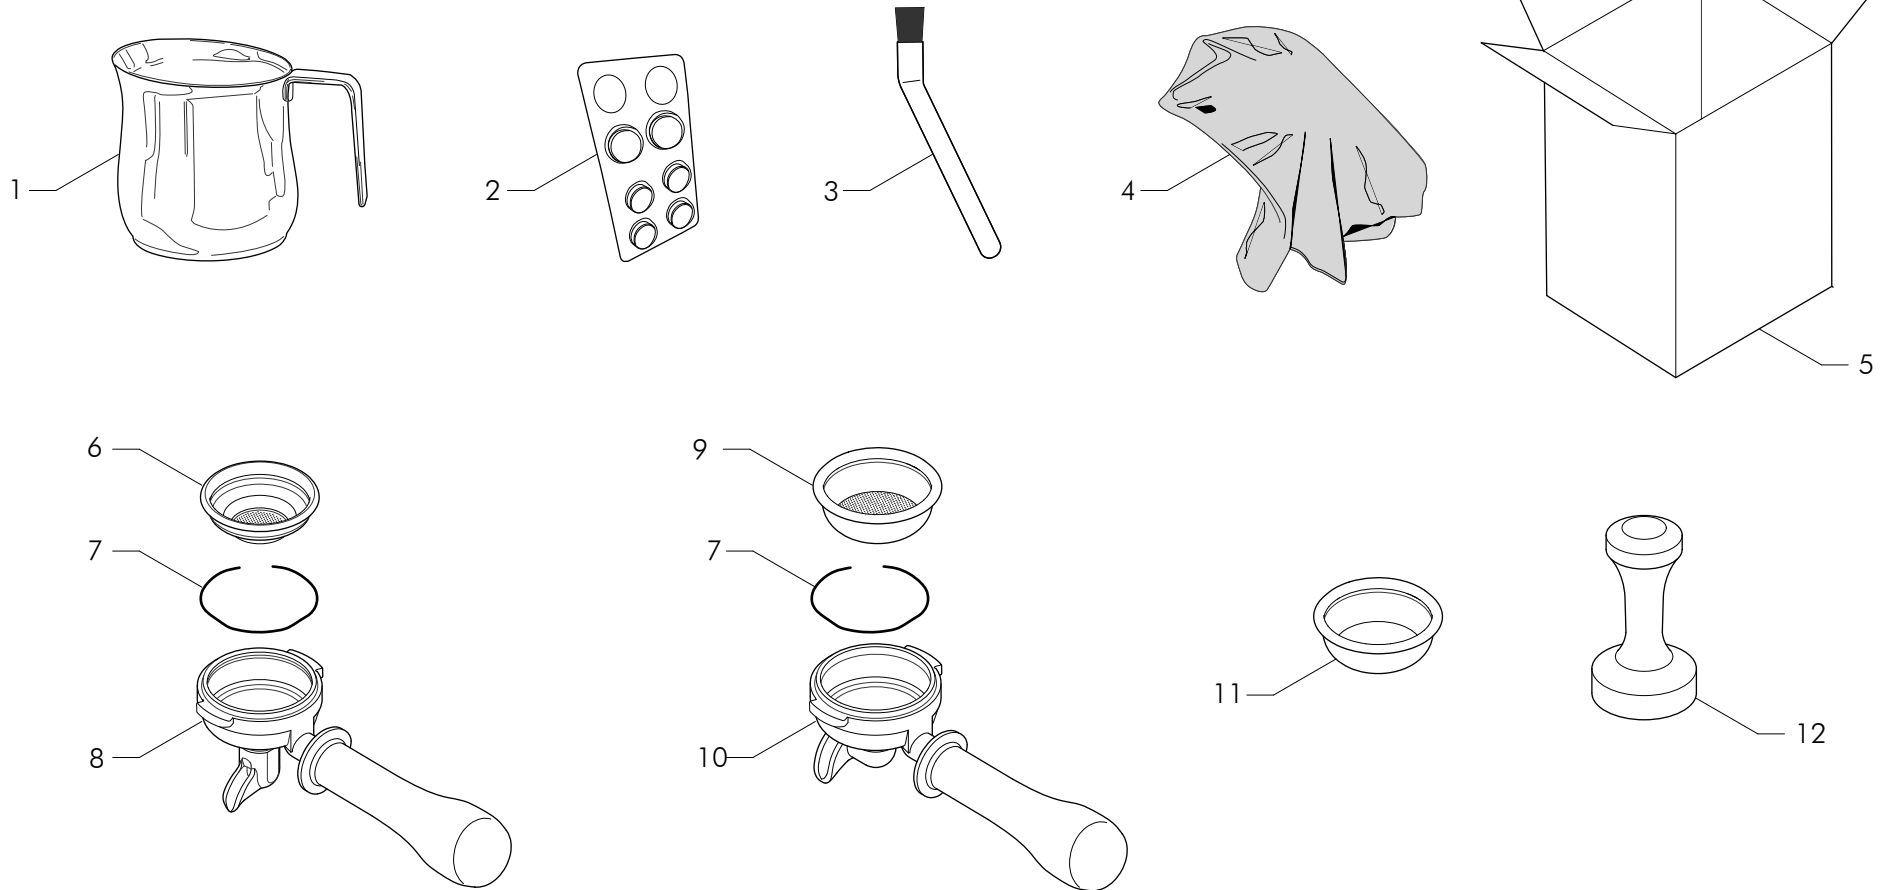

Pos.	Code	Food	Descrizione - IT -	Description - EN -	Description - FR -	Beschreibung - DE -
1	WY02002001	●	LATTIERA 0,5L NERA	MILK JUG 0,5L BLACK	POT À LAIT 0,5L NOIR	MILCHKANNE 0,5L SCHWARZ
2	WY08452007		DECALCIFICANTE 8 PASTIGLIE	DESCALER 8 TABLETS	DÉTARTRANT 8 COMPRIMÉS	ENTKALKER 8 TABLETTEN
3	WY15426	●	SPAZZOLINO NERO SETOLE NYLON CORTE	SHORT BLACK NYLON BRISTLE BRUSH	PETITE BROSSA NOIRE AVEC POILS NYLON	KURZE, SCHWARZE NYLONBUERSTE
4	WY08452008		PANNO MICROFIBRA	MICROFIBER CLOTH	CHIFFON MICROFIBRE	MIKROFASERSTOFF
5	WY11069001		SCATOLA IMBALLO	PACKAGING BOX	BOÎTE D'EMBALLAGE	VERPACKUNGSBOX
6	WY27142	●	FILTRO INOX 1 TAZZA E/61 H.24 10 PZ	E/61 1 CUP S.STEEL FILTER H.24 10 pcs	FILTRE INOX 1 TASSE E/61 H.24 10 PCES	EDELSTAHL-FILTER 1 TASSE E/61 H.24 10 ST
7	WY27255		MOLLA FERMAFILTRO D-1,2	FILTER HOLDER SPRING	RESSORT FERME-FILTRE	FEDER FÜR FILTERHALTER
8	WY27311247	●	PORTAFILTRO 1 TAZZA M/LEGNO	FILTERHOLDER 1 CUP M/WOOD	PORTE FILTRE 1 TASSE M/BOIS	FILTERHALTER 1 TASSE M/HOLZ
9	WY27171	●	FILTRO INOX 2 TAZZE H.24,5 E/61 10 PZ	E/61 2 CUPS S.STEEL FILTER H.24,5 10 pcs	FILTRE INOX 2 TASSES E/61 H.24,5 10 PCES	EDELSTAHL-FILTER 2 TASSEN E/61 H.24,5 10 ST
10	WY27311263	●	PORTAFILTRO 2 TAZZE M/LEGNO	FILTERHOLDER 2 CUPS M/WOOD	PORTE FILTRE 2 TASSES M/BOIS	FILTERHALTER 2 TASSE M/HOLZ
11	WY27173	●	FILTRO INOX 2 TAZZE CIECO	2 CUPS STAINLESS STEEL BLIND FILTER	FILTRE INOX 2 TASSES AVEUGLE	GESCHLOSSENER FILTER 2 TASSEN
12	WY30004031		PRESSINO D-58 WEGA	COFFEE TAMPER D-58 WEGA	PRESS CAFE D-58 WEGA	KAFFEEANDRUECKER D-58 WEGA