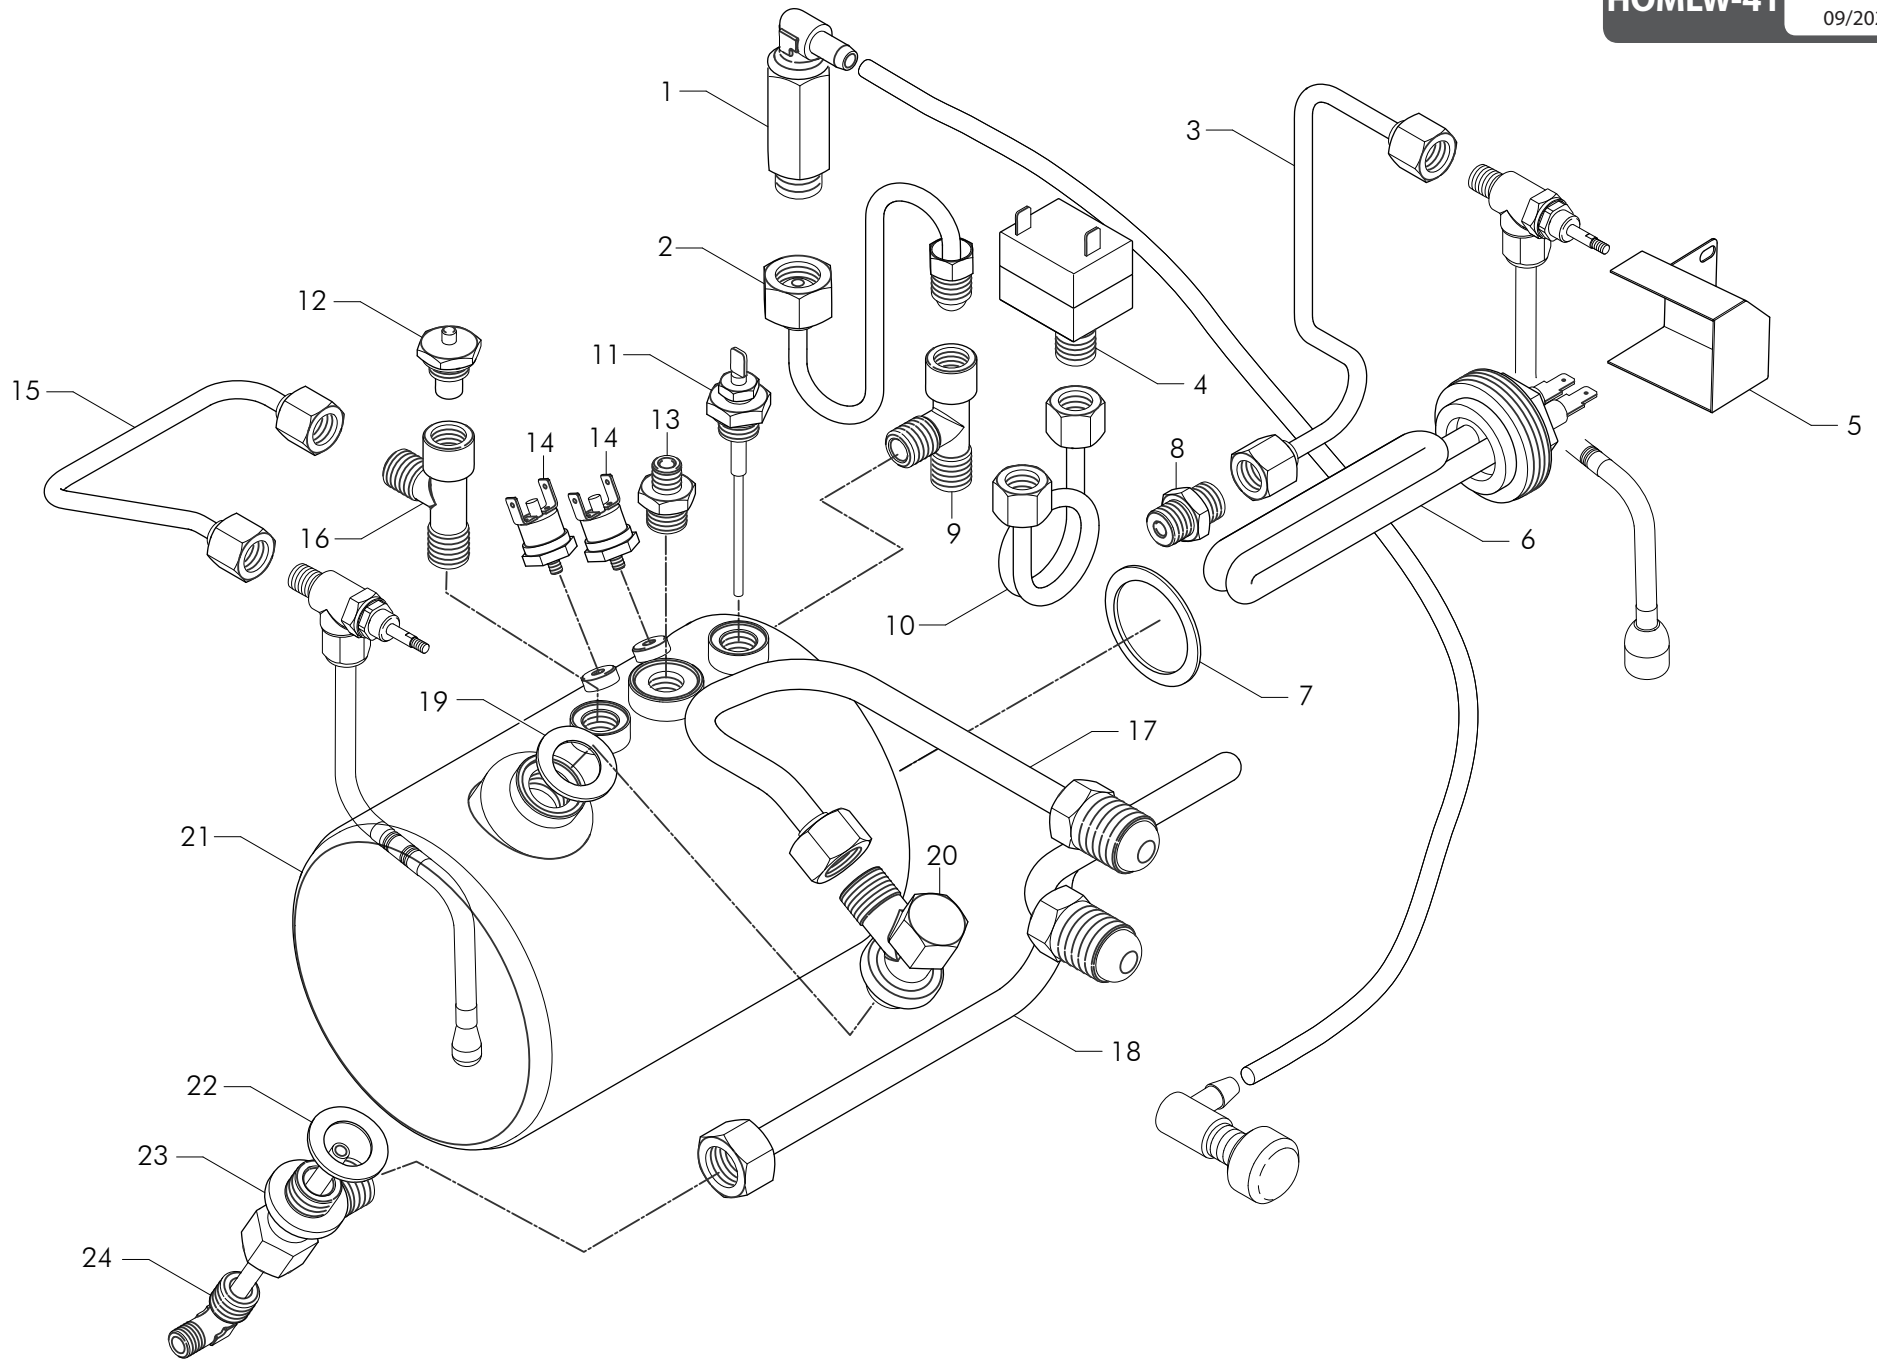

Pos.	Code	Food	Descrizione - IT -	Description - EN -	Description - FR -	Beschreibung - DE -
1	WY3KRA29904998	●	VALVOLA SICUREZZA 3/8	SAFETY VALVE 3/8	SOUPAPE DE SECURITE 3/8	SICHERHEITSVENTIL 3/8
2	WY4652004713	●	TUBO D-6	TUBE D-6	TUYAU D-6	ROHR D-6
3	WY4952004722B	●	TUBO D-6	TUBE D-6	TUYAU D-6	ROHR D-6
4	WY3KRA199906971	●	PRESSOSTATO	PRESSURE SWITCH	PRESSOSTAT	DRUCKSCHALTER
5	WY77670015		PROTEZIONE RESISTENZA	HEATING ELEMENT COVER	COUVRE-RESISTENCE	HEIZKORPERDECKEL
6	WY3KRC199901551	●	RESISTENZA 1200W 230V	HEATING ELEMENT 1200W 230V	RESISTANCE ELEC. 1200W 230V	HEIZKORPER 1200W 230V
7	WY3KRC469900239	●	GUARNIZIONE TEFLON 1"	TEFLON GASKET 1"	JOINT TEFLON 1"	TEFLON-DICHTUNG 1"
8	WY3KRC229900520	●	NIPLES 1/4 M - 1/4 M	CONNECTOR 1/4 M - 1/4 M	RACCORD 1/4 M - 1/4 M	ANSCHLUSS 1/4 M - 1/4 M
9	WY3KRC229900528	●	RACCORDO T 1/4MMF	CONNECTOR T 1/4MMF	RACCORD T 1/4MMF	ANSCHLUSS T 1/4MMF
10	WY4652004703	●	TUBO D-6	TUBE D-6	TUYAU D-6	ROHR D-6
11	WY3KRC199900839	●	SONDA LIVELLO L.80	LEVEL PROBE L.80	JAUGE L.80	PEGELFUHLER L.80
12	WY3KRA219905510	●	VALVOLA ANTIRISUCCHIO 1/4	ANTI-EDDY VALVE 1/4	SOUPAPE ANTI-DEPRESSION 1/4	VENTIL UNTERDRUCKFREI 1/4
13	WY3KRA229904374	●	NIPLES 3/8 M - 1/8 M	CONNECTOR 3/8 M - 1/8 M	RACCORD 3/8 M - 1/8 M	ANSCHLUSS 3/8 M - 1/8 M
14	WY3KRC199901550		TERMOSTATO A RIARMO 135.C	THERMOSTAT 135.C	THERMOSTAT 135.C	THERMOSTAT 135.C
15	WY4952004723B	●	TUBO D-6	TUBE D-6	TUYAU D-6	ROHR D-6
16	WY3KRA229905820	●	RACCORDO T 1/4 MMF CON SEDE GUARNIZIONE	CONNECTOR T 1/4 MMF	RACCORD T 1/4 MMF	ANSCHLUSS T 1/4 MMF
17	WY4952004715B	●	TUBO D-10	TUBE D-10	TUYAU D-10	ROHR D-10
18	WY4952004701B	●	TUBO D-10	TUBE D-10	TUYAU D-10	ROHR D-10
19	WY3KRC479900673	●	GUARNIZIONE RAME 3/8	GASKET COPPER 3/8	JOINT CUIVRE 3/8	KUPFERDICHTUNG 3/8
20	WY3KRC229900740	●	RACCORDO RITORNO	CONNECTOR	RACCORD	ANSCHLUSS
21	WY3KRA27NSF5638	●	CALDAIA	BOILER	CHAUDIERE	KESSEL
22	WY3KRA269904417	●	GUARNIZIONE TEFLON 1/4	GASKET TEFLON 1/4	JOINT TEFLON 1/4	DICHTUNG TEFLON 1/4
23	WY3KRA229904957	●	RACCORDO	CONNECTOR	RACCORD	ANSCHLUSS
24	WY4952004726B	●	TUBO D-6	TUBE D-6	TUYAU D-6	ROHR D-6