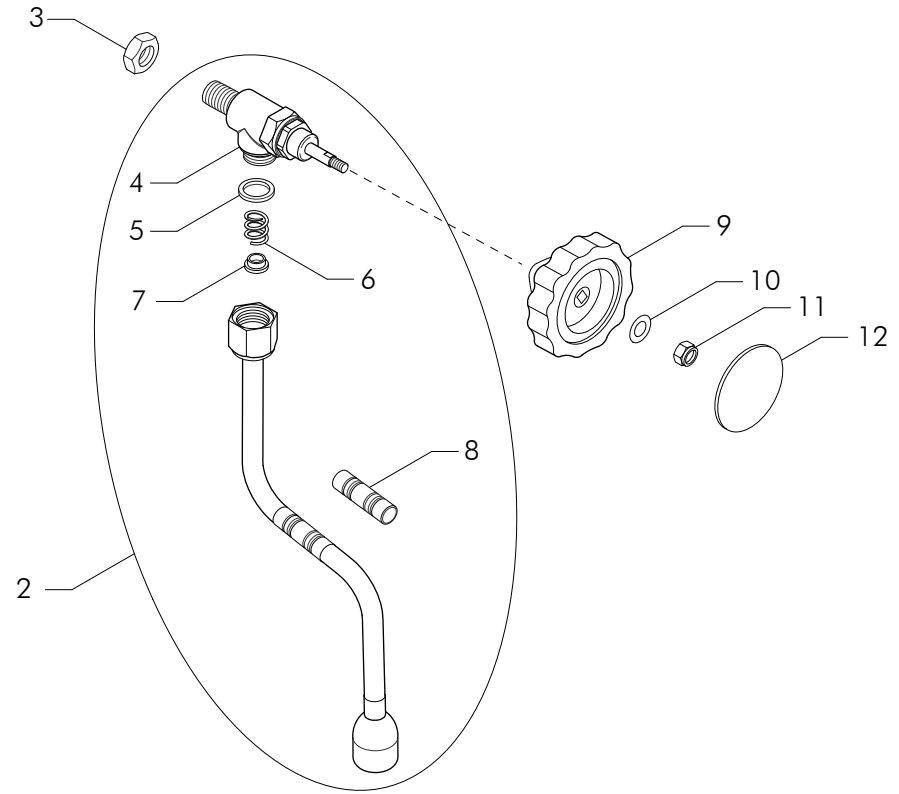

Pos.	Code	Food	Descrizione - IT -	Description - EN -	Description - FR -	Beschreibung - DE -
1	WY25812031		FERMO TAZZE POSTERIORE INFERIORE	CUP RAIL INF.	ARRET TASSES INF.	OBERSTETASSENSCHUTZ
2	WY3KRC019900382		COPERCHIO SERBATOIO	WATER TANK LID	COUVERCLE CUVE EAU	WASSERTANK DECKEL
3	WY3KRA319904431		VITE TCTC 3X8 DIN 7985 UNI 7687	SCREW TCTC 3X8 DIN 7985 UNI 7687	VIS TCTC 3X8 DIN 7985 UNI 7687	SCHRAUBE TCTC 3X8 DIN 7985 UNI 7687
4	WY77670018		GRIGLIA APPOGGIATAZZE	CUP HOLDER GRATE	GRILLE DE PORTE-TASSES	GITTER FÜR BECHERHALTER
5	WY29089399		ETICHETTA WEGA ROSSA 32x86	ADHESIVE LABEL WEGA RED 32X86	ETIQUETTE ADHESIVE ROUGE 32x86	KLEBEETIKETT ROT 32x86
6	WY3KRA439905131		CARTER COPERCHIO SERBATOIO	TANK COVER CARTER	CARTER DE COUVERCLE DE RÉSERVOIR	TANKABDECKUNG CARTER
7	WY76700003		GRIGLIA RACCOGLIGOCCE	GRILL	GRILLE	GITTER
8	WY15477014	●	TUBO SILICONE PLATINICO 7x11	SILICON TUBE 7x11	TUBE EN SILICONE 7x11	ROHR SILIKON 7x11
9	WY3KRA199905198		MICROINTERRUTTORE A ROTELLA	MICROSWITCH	MICRO-INTERRUPTEUR	MIKROSCHALTER
10	WY4652003055	●	TUBO D-2 L.500	TUBE D-2 L.500	TUYAU D-2 L.500	ROHR D-2 L.500
11	WY77880000		COPRICALDAIA NERO	BOILER COVER BLACK	COUVRE-CHAUDIERE NOIR	KESSELDECKEL SCHWARZ
12	WY25396		DADO 1/4 SP4	NUT 1/4 - 4 THICK	ECROU 1/4 SP4	MUTTER 1/4
13	WY4621117001	●	MANOMETRO TONDO 3 Atm FONDO NERO CW510L	PRESSURE GAUGE BLACK	MANOMETRE NOIR	MANOMETER SCHWARZ
14	WY25395		DADO 1/8	1/8 NUT	ECROU 1/8	MUTTER 1/8
15	WY3KRA227704363		RACCORDO SCARICO ESPANSIONE	CONNECTOR	RACCORD	ANSCHLUSS
16	WY3KRA199904992		INTERRUTTORE A LEVETTA	LEVER SWITCH	INTERRUPTEUR A LEVIER	HEBELSCHALTER
17	WY3KRA199905886		LAMPADA SPIA	WARNING LIGHT	LAMPR TEMOIN	KONTROLLAMPE
18	WY3KRA529904989		GHIERA INTERRUTTORE	SWITCH RING	ANNEAU DE COMMUTEUR	SCHALTERRING
19	WY76700001		GRIGLIA BACINELLA INOX	BASIN GRID S.STEEL	GRILLE DE VASQUE INOX	BEHÄLTERGRILL STAHL
20	WY29089399		ETICHETTA WEGA ROSSA 32x86	ADHESIVE LABEL WEGA RED 32X86	ETIQUETTE ADHESIVE ROUGE 32x86	KLEBEETIKETT ROT 32x86
21	WY76700002		BACINELLA SCARICO	DRAIN PAN	DRAIN DE LA BAIGNOIRE	BADEWANNEABLAUF
22	WY15318007		PIEDINO FISSO INOX/SAT H37,5	ADJUSTABLE FOOT H37.5	PIED REGLABLE H37.5	REGELBARER FUSS H37.5
23	WY3KRM199905452		TASTO EMERGENZA	EMERGENCY BUTTON	BOUTON D'URGENCE	NOTFALL KNOPF
24	WY3KRA199906562		CABLAGGIO ALTA TENSIONE	HIGH TENSION WIRING	CABLAGE DE HAUTE TENSION	VERKABELUNG
25	WY3KRC199900957		CAVO ALIMENTAZIONE	POWER CABLING	CABLAGE ALIMENTATION	STROMVERKABELUNG
26	WY75910000		PANNELLO NERO	PANEL BLACK	PANNEAU NOIR	SCHWARZE PANEL