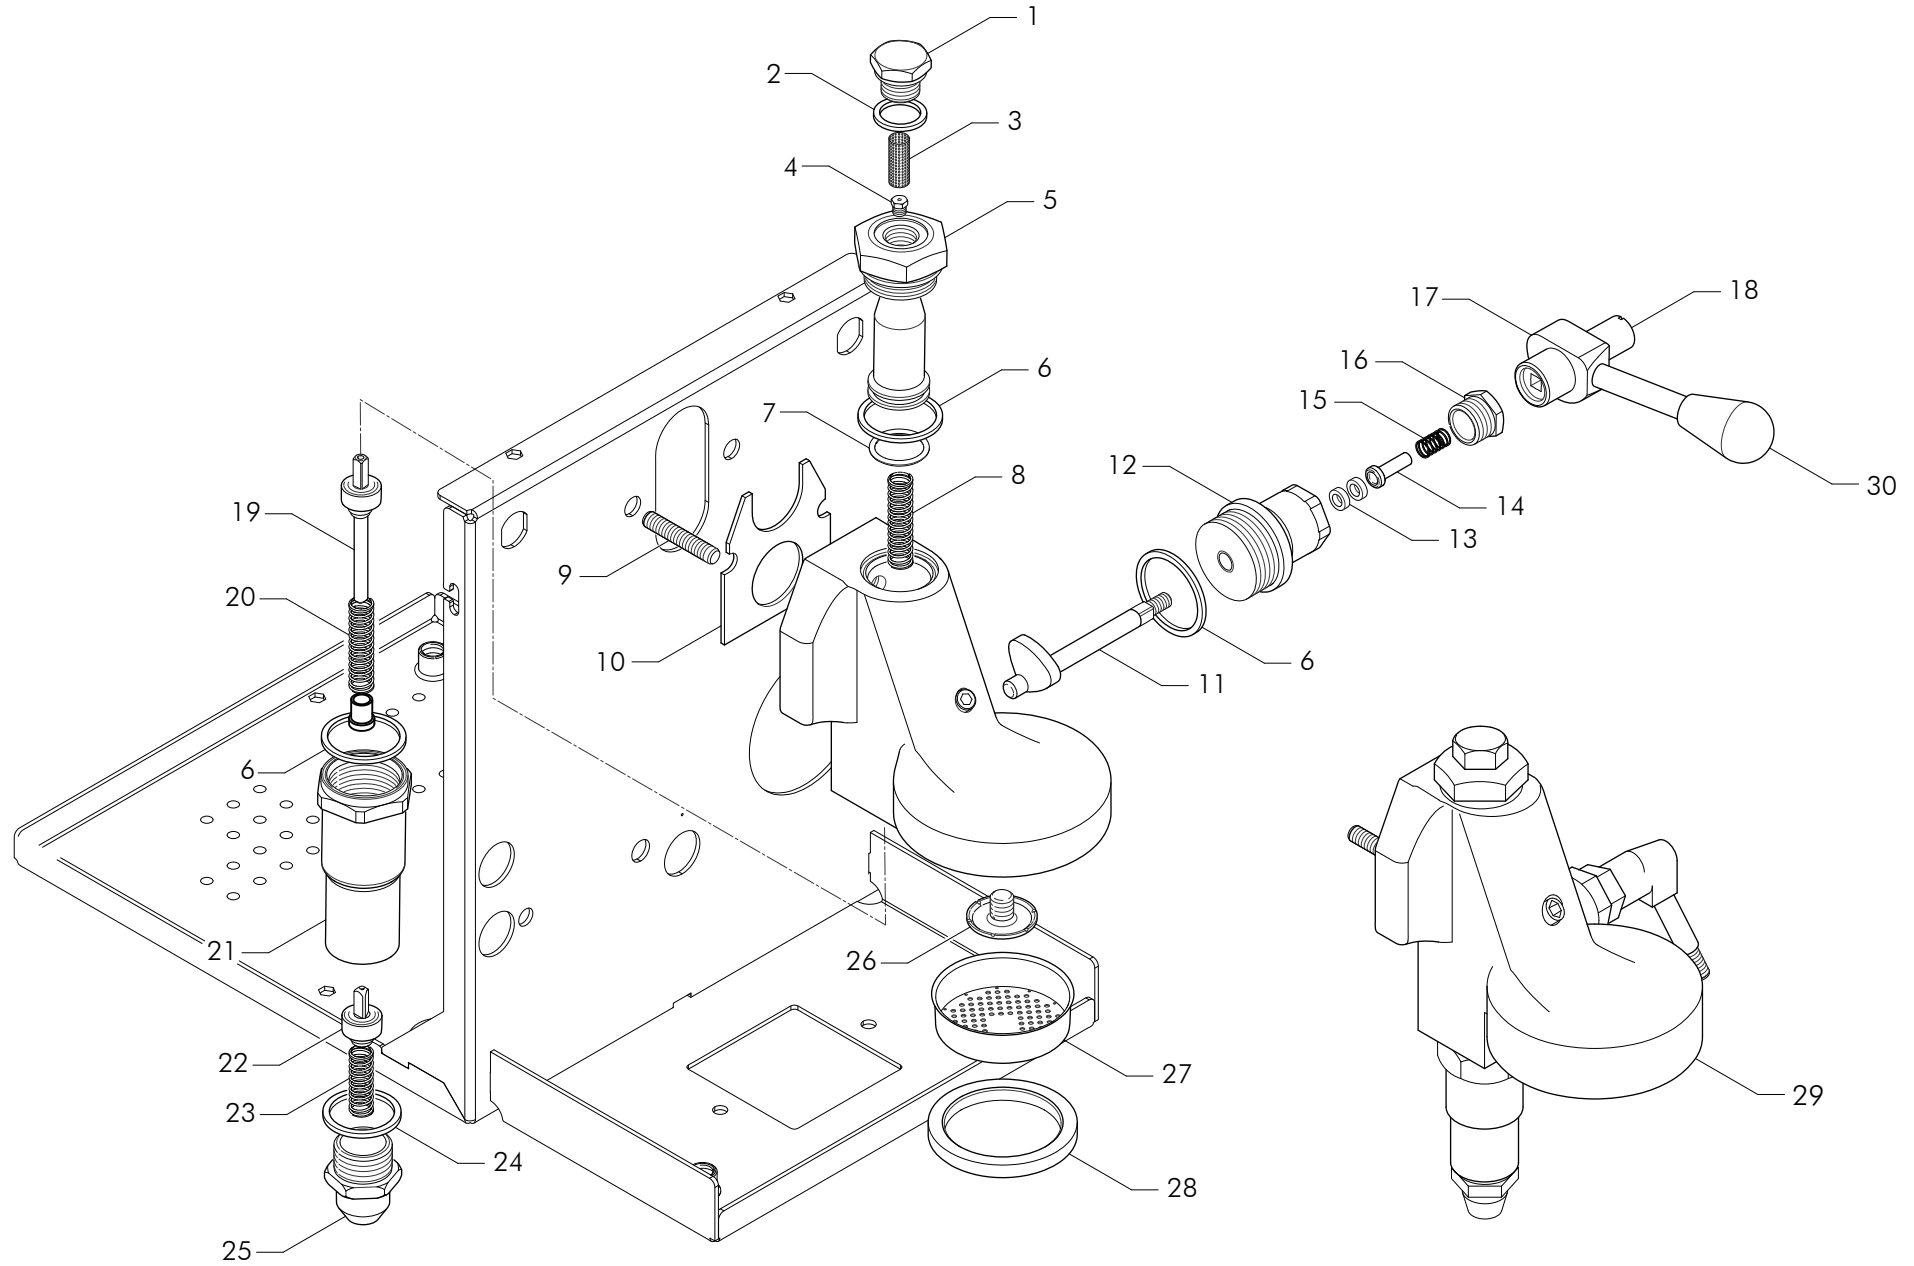

Pos.	Code	Food	Descrizione - IT -	Description - EN -	Description - FR -	Beschreibung - DE -
1	WY3KRA229904391	● DADO		NUT	ECROU	MUTTER
2	WY3KRC469900420	● GUARNIZIONE		GASKET	JOINT	DICHTUNG
3	WY3KRC619900554	● FILTRO		FILTER	FILTRE	FILTER
4	WY3KRC229900549	● GIGLEUR 0.8		JET 0.8	GIGLEUR 0.8	DUSE 0.8
5	WY3KRA299905702	● FUNGO GRUPPO		DISTRIBUTION GROUP MUSHROOM	FONGUS GROUPE DEBIT	AUSGABEGRUPPE FUNGUS
6	WY3KRC469900421	● GUARNIZIONE TEFLON		TEFLON GASKET	JOINT TEFLON	TEFLON DICHTUNG
7	WY3KRC469900422	● GUARNIZIONE VERDE		GASKET	JOINT	DICHTUNG
8	WY3KRA999905754	● MOLLA		SPRING	RESSORT	FEDER
9	WY3KRA319904599	GRANO INOX 8X16		GRUB 8X16	GRAIN INOX 8X16	STAHLGEWINDESTIFT 8X16
10	WY3KRC449900767	GUARNIZIONE ISOLANTE GRUPPO		INSULATING GASKET	JOINT ISOLANT	ISOLIERDICHTUNG
11	WY3KRR229905238	● CAMMA GRUPPO		CAMS GROUP	CAME GROUPE	NOCKEN AUSGABEGRUPPE
12	WY3KRR000002142	● SUPPORTO CAMME		SUPPORT CAM	SUPPORT CAMES	NOCKEN TRAEGER
13	WY3KRC219900426	● GUARNIZIONE CAMME		GASKET CAM	JOINT CAMES	DICHTUNG NOCKEN
14	WY3KRR000002143	● PREMISTOPPA		SEALING	PRESSE-ETOUPE	STOPFBUCKSE
15	WY3KRC219900427	● MOLLA PREMISTOPPA		SPRING SEALING	RESSORT PRESSE-ETOUPE	STOPFBUECHSE FEDER
16	WY3KRR000002144	● DADO PREMI STOPPA		NUT SEALING	ECROU PRESSE-ETOUPE	MUTTER STOPFBUECHSE
17	WY3KRR299905888	LEVETTA GRUPPO		GROUP LEVER	LEVIER GROUPE	GRUPPEHEBEL
18	WY3KRR000002146	VITE		SCREW	VIS	SCHRAUBE
19	WY3KRR229905239	● VALVOLA		VALVE	VANNE	VENTIL
20	WY3KRA999905754	MOLLA		SPRING	RESSORT	FEDER
21	WY3KRC229901165	CAMERA ESPANSIONE		EXPANSION CHAMBER	CHAMBRE EXPANSION	UEBERDRUCKSBECKER
22	WY3KRR229905609	VALVOLA		VALVE	VANNE	VENTIL
23	WY3KRR299905958	MOLLA		SPRING	RESSORT	DRUCKFEDER
24	WY3KRC469900783	GUARNIZIONE		GASKET	JOINT	DICHTUNG
25	WY3KRA229904391	DADO		NUT	ECROU	MUTTER
26	WY3KRC229901228	● DIFFUSORE GRUPPO		SPRAIER GROUP	DIFFUSEUR GROUPE	DIFFUSOR VERTEILEREINHEIT
27	WY3KRC519900103	● DOCCETTA GRUPPO		GROUP SHOWER	DOUCHETTE GROUPE	DUSCHE VERTEILEREINHEIT
28	WY12227	● GUARNIZIONE SOTTOCOPPA 73,5x57,5x8 10 PZ		GROUP UNDERCUP SEAL 73,5x57,5x8 10 PCS	JOINT SOUCOUPE 73,5X57,5X8 10 PCES	FILTERGRIFFDICHTUNG 73,5x57,5x8 10 ST
29	WY4626104010	● GRUPPO		GROUP	GROUPE	GRUPPE
30	WY15278074	MANOPOLA LEGNO		KNOB WOOD	POIGNEE BOIS	DREHNOPF HOLZ