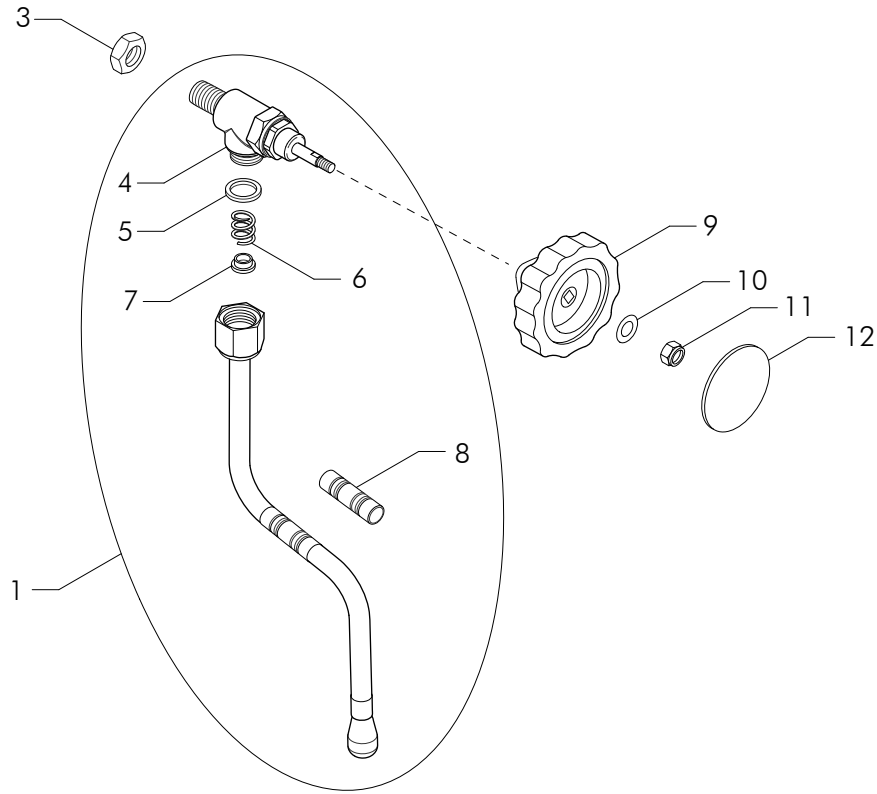

Pos.	Code	Food	Descrizione - IT -	Description - EN -	Description - FR -	Beschreibung - DE -
1	WY25812031		FERMO TAZZE POSTERIORE INFERIORE	CUP RAIL INF.	ARRET TASSES INF.	OBERSTETASSENSCHUTZ
2	WY3KRC019900382		COPERCHIO SERBATOIO	WATER TANK LID	COUVERCLE CUVE EAU	WASSERTANK DECKEL
3	WY3KRA319904431		VITE TCTC 3X8 DIN 7985 UNI 7687	SCREW TCTC 3X8 DIN 7985 UNI 7687	VIS TCTC 3X8 DIN 7985 UNI 7687	SCHRAUBE TCTC 3X8 DIN 7985 UNI 7687
4	WY77670018		GRIGLIA APPOGGIATAZZE	CUP HOLDER GRATE	GRILLE DE PORTE-TASSES	GITTER FÜR BECHERHALTER
5	WY29089399		ETICHETTA WEGA ROSSA 32x86	ADHESIVE LABEL WEGA RED 32X86	ETIQUETTE ADHESIVE ROUGE 32x86	KLEBEETIKETT ROT 32x86
6	WY3KRA439905131		CARTER COPERCHIO SERBATOIO	TANK COVER CARTER	CARTER DE COUVERCLE DE RÉSERVOIR	TANKABDECKUNG CARTER
7	WY76700003		GRIGLIA RACCOGLIGOCCE	GRILL	GRILLE	GITTER
8	WY15477014	●	TUBO SILICONE PLATINICO 7x11	SILICON TUBE 7x11	TUBE EN SILICONE 7x11	ROHR SILIKON 7x11
9	WY3KRA199905198		MICROINTERRUTTORE A ROTELLA	MICROSWITCH	MICRO-INTERRUPTEUR	MIKROSCHALTER
10	WY4652003055	●	TUBO D-2 L.500	TUBE D-2 L.500	TUYAU D-2 L.500	ROHR D-2 L.500
11	WY77880000		COPRICALDAIA NERO	BOILER COVER BLACK	COUVRE-CHAUDIERE NOIR	KESSELDECKEL SCHWARZ
12	WY25396		DADO 1/4 SP4	NUT 1/4 - 4 THICK	ECROU 1/4 SP4	MUTTER 1/4
13	WY4621117001	●	MANOMETRO TONDO 3 Atm FONDO NERO CW510L	PRESSURE GAUGE BLACK	MANOMETRE NOIR	MANOMETER SCHWARZ
14	WY25395		DADO 1/8	1/8 NUT	ECROU 1/8	MUTTER 1/8
15	WY3KRA227704363		RACCORDO SCARICO ESPANSIONE	CONNECTOR	RACCORD	ANSCHLUSS
16	WY3KRA199904992		INTERRUTTORE A LEVETTA	LEVER SWITCH	INTERRUPTEUR A LEVIER	HEBELSCHALTER
17	WY3KRA199905886		LAMPADA SPIA	WARNING LIGHT	LAMPR TEMOIN	KONTROLLAMPE
18	WY3KRA529904989		GHIERA INTERRUTTORE	SWITCH RING	ANNEAU DE COMMUTEUR	SCHALTERRING
19	WY76700001		GRIGLIA BACINELLA INOX	BASIN GRID S.STEEL	GRILLE DE VASQUE INOX	BEHÄLTERGRILL STAHL
20	WY29089399		ETICHETTA WEGA ROSSA 32x86	ADHESIVE LABEL WEGA RED 32X86	ETIQUETTE ADHESIVE ROUGE 32x86	KLEBEETIKETT ROT 32x86
21	WY76700002		BACINELLA SCARICO	DRAIN PAN	DRAIN DE LA BAIGNOIRE	BADEWANNEABLAUF
22	WY15318007		PIEDINO FISSO INOX/SAT H37,5	ADJUSTABLE FOOT H37.5	PIED REGLABLE H37.5	REGELBARER FUSS H37.5
23	WY3KRM199905452		TASTO EMERGENZA	EMERGENCY BUTTON	BOUTON D'URGENCE	NOTFALL KNOPF
24	WY3KRA199906562		CABLAGGIO ALTA TENSIONE	HIGH TENSION WIRING	CABLAGE DE HAUTE TENSION	VERKABELUNG
25	WY3KRC199900957		CAVO ALIMENTAZIONE	POWER CABLING	CABLAGE ALIMENTATION	STROMVERKABELUNG
26	WY75910000		PANNELLO NERO	PANEL BLACK	PANNEAU NOIR	SCHWARZE PANEL