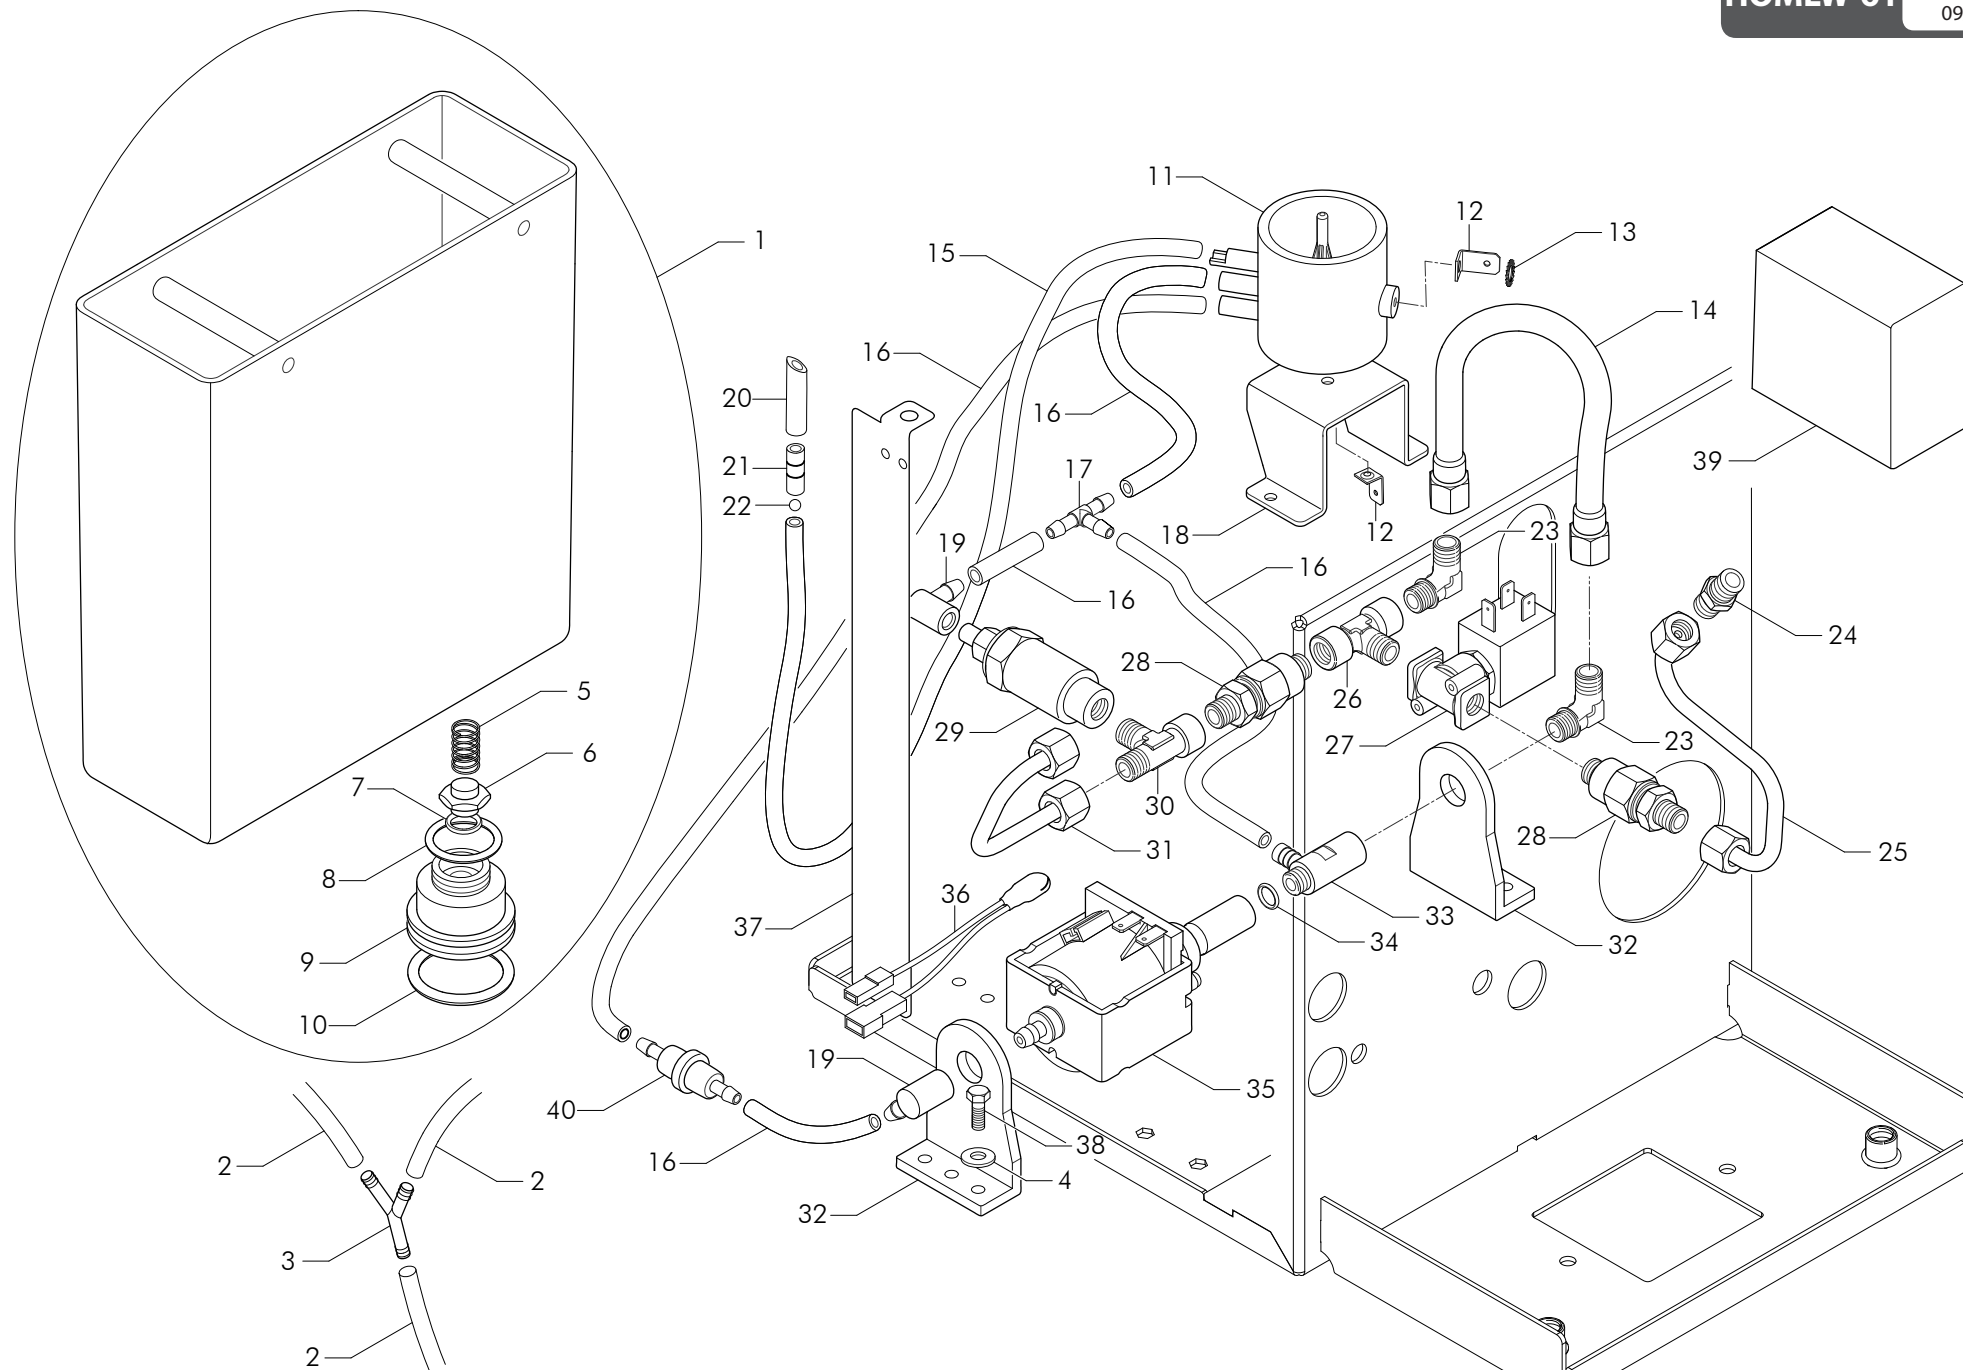

Pos.	Code	Food	Descrizione - IT -	Description - EN -	Description - FR -	Beschreibung - DE -
1	WY56930501	●	SERBATOIO ACQUA COMPLETO	WATER TANK	CUVE EAU	WASSERTANK
2	WY15477014	●	TUBO SILICONE PLATINICO 7x11	SILICON TUBE 7x11	TUBE EN SILICONE 7x11	ROHR SILIKON 7x11
3	WY15422010	●	RACCORDO "Y" POLIPROPILENE D-10	"Y" POLIPROPILENE FITTING	RACCORD "Y" POLIPROPILENE	ANSCHLUSS "Y" POLIPROPILENE
4	WY23265		RONDELLA 4x12	WASHER 4x12	RONDELLE 4x12	SCHEIBE 4x12
5	WY3KRC019900711	●	MOLLA VALVOLA	VALVE SPRING	RESSORT DE SOUPAPE	VENTILFEDER
6	WY3KRC430003482	●	RACCORDO TENUTA SERBATOIO	CONNECTOR	RACCORD	ANSCHLUSS
7	WY3KRC449900702	●	GUARNIZIONE OR 2031 7,66X1,78 SIL	GASKET OR 2031 7,66X1,78 SIL	JOINT OR 2031 7,66X1,78 SIL	OR DECKEL 2031 7,66X1,78 SIL
8	WY3KRA449905151	●	GUARNIZIONE OR TENUTA INNESTO SERBATOIO	GASKET OR SEAL TANK COUPLING	JOINT OR DE RACCORD DE RESERVOIR	OR DICHTUNG TANKKUPPLUNG
9	WY3KRA449905146	●	INNESTO COLLETTORE	MANIFOLD ENGAGEMENT	ENGAGEMENT DU COLLECTEUR	VERTEILEREINGABE
10	WY3KRA449904547	●	GUARNIZIONE OR INNESTO SERBATOIO	GASKET OR TANK COUPLING	JOINT OU RACCORD DE RESERVOIR	DICHTUNGS- ODER TANKANSCHLUSS
11	WY3KRA439905147	●	COLLETTORE	COLLECTOR	COLLECTIONNEUR	KOLLEKTOR
12	WY10154		FASTON MASCHIO BM 01005-45 ^ TERRA	MALE FASTON BM 01005-450 EARTH	FASTON MALE BM 01005-450 TERRE	FASTON BM 01005-450 ERDE
13	WY23261		RONDELLA INOX DENTELLATA D4	INDENTED STAINLESS WASHER D4	RONDELLE DENTELEE INOX D 4	GEZACKTE STAHLSCHEIBE D4
14	WY3KRM299906516	●	TUBOFLEX CARICO CALDAIA	TUBOFLEX BOILER LOAD	TUBOFLEX CHARGE CHAUDIERE	TUBOFLEX KESSELAST
15	WY3KRC260003822	●	TUBO SILICONE 6x9	SILICONE TUBE 6x9	TUYAU SILICONE 6x9	SILIKONROHR 6x9
16	WY3KRC499900769	●	TUBO SILICONE 5x8	SILICONE TUBE 5x8	TUBE DE SILICONE 5x8	SILIKONSCHLAUCH 5x8
17	WY15422004	●	RACCORDO "T" POLIPROPILENE D-8	POLYPROPYLENE T CONNECTOR D-8	RACCORD T D-8 POLYPROPYLENE	T-ANSCHLUSS D-8 POLYPROPYLEN
18	WY78063842		STAFFA COLLETTORE SERBATOIO	COLLECTOR SUPPORT	SOUTIEN COLLECTEUR	SAMMLER-UNTERSTÜTZUNG
19	WY3KRC449900709	●	PIPETTA GOMMA ASPIRAZIONE POMPA	RUBBER PIPETTE	PIPETTE EN CAOUTCHOUC	GUMMIPIPETTE
20	WY3KRC400001928	●	TUBO SILICONE 4x7	SILICONE TUBE 4x7	TUYAU SILICONE 4x7	SILIKONROHR 4x7
21	WY3KRC220003818		RACCORDO SFIATO SERBATOIO	CONNECTOR	RACCORD	ANSCHLUSS
22	WY3KRC430003819		SFERA D-4,7	BALL D-4,7	BALLE D-4,7	KUGEL D-4,7
23	WY3KRA229904355	●	RACCORDO L 1/8 CON/CIL	CONNECTOR L 1/8 CON/CIL	RACCORD L 1/8 CON/CIL	ANSCHLUSS L 1/8 CON/CIL
24	WY3KRC229900518	●	NIPLES 1/8 M - 1/8 M	CONNECTOR 1/8 M - 1/8 M	RACCORD 1/8 M - 1/8 M	ANSCHLUSS 1/8 M - 1/8 M
25	WY4652004728	●	TUBO D-6	TUBE D-6	TUYAU D-6	ROHR D-6
26	WY3KRC229900703	●	RACCORDO T 1/8 F-M-F	CONNECTOR T 1/8 F-M-F	RACCORD T 1/8 F-M-F	ANSCHLUSS T 1/8 F-M-F
27	WY3KRC190004066	●	ELETTROVALVOLA 2V 1/8 230V 50HZ	SOL.VALVE 2V 1/8 230V 50HZ	ELECTROVANNE 2V 1/8 230V 50HZ	ELEKTROVENTIL 2V 1/8 230V 50HZ
28	WY3KRC229900540	●	VALVOLA DI NON RITORNO	NON RETURN VALVE	SOUPAPE DE NON RETOUR	ABSPERRVENTIL
29	WY3KRC229900911	●	VALVOLA ESPANSIONE	EXPANSION VALVE	SOUPAPE DE DETENTE	EXPANSIONSVENTIL
30	WY3KRC229900644	●	RACCORDO T 1/8M-1/8M-1/8F	CONNECTOR T 1/8M-1/8M-1/8F	RACCORD T 1/8M-1/8M-1/8F	ANSCHLUSS T 1/8M-1/8M-1/8F
31	WY4652004727	●	TUBO D-6	TUBE D-6	TUYAU D-6	ROHR D-6
32	WY3KRA849906070		SUPPORTO POMPA VIBRAZIONE	VIBRATION PUMP SUPPORT	SUPPORT POMPE VIBRATION	HALTER F. SCHWINGUNGSPUMPE
33	WY3KRC200002112	●	VALVOLA AUTOINNESTO	SELF-COUPLING VALVE	VANNE D'AUTO-COULPAGE	SELBSTKUPPLUNGSVENTIL
34	WY3KRA449905796	●	GUARNIZIONE OR 2025 SILICONE ROSSO	GASKET OR 2025	JOINT OR 2025	DICHTUNG OR 2025
35	WY3KRC199900280	●	POMPA VIBRAZIONE 230V 50HZ	VIBRATION PUMP 230V 50HZ	POMPE VIBR. 230V 50HZ	VIBR.PUMPE 230V 50HZ
36	WY3KRC199900969		TERMOPROTETTORE	THERMAL PROTECTOR	PROTECTEUR THERMIQUE	THERMOSCHUTZ.